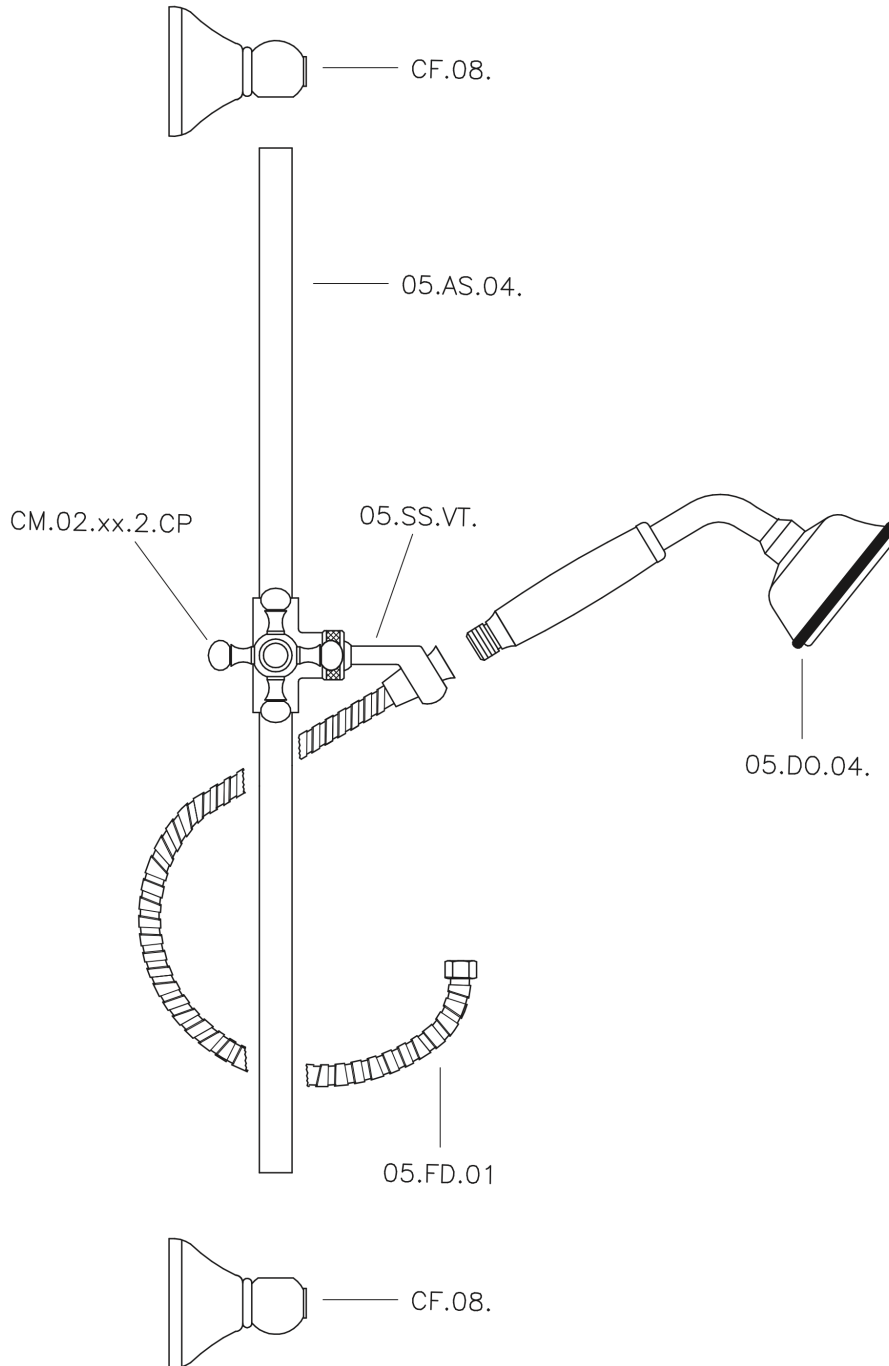

Conjunto ducha barra corrediza Victorian SHOWER_62.03H.

62.03H.

<https://es.huberitalia.com/conjunto-ducha-barra-corrediza-victorian-shower-62-03h>

2026-06-14