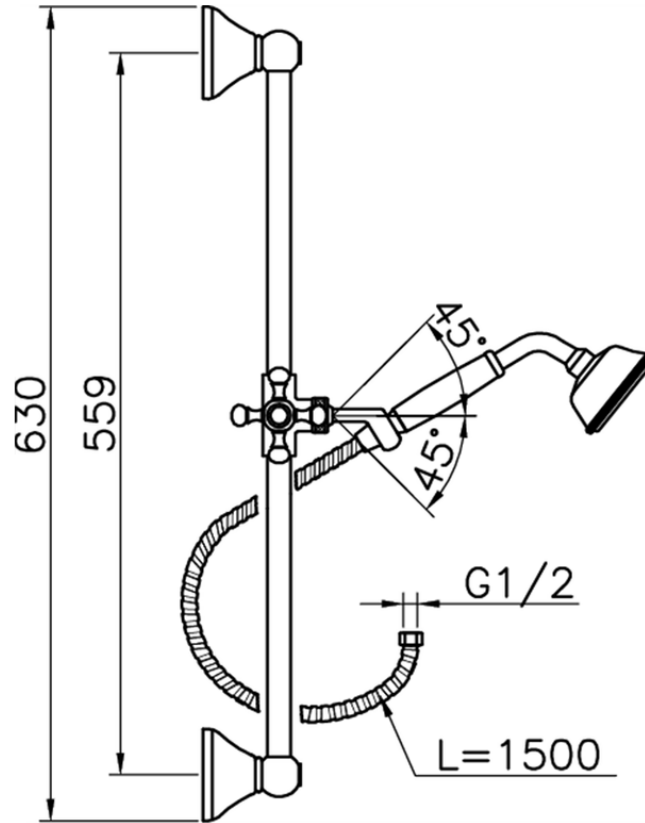

## Conjunto ducha barra corrediza Victorian SHOWER\_62.03H.

62.03H.

<https://es.huberitalia.com/conjunto-ducha-barra-corrediza-victorian-shower-62-03h>

2026-05-20