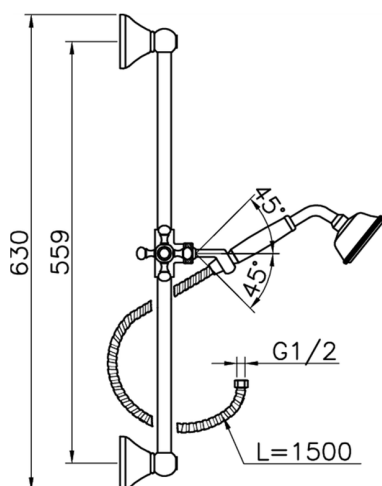

Conjunto ducha barra corrediza Victorian SHOWER_62.03H.

MODELO **62.03H.**

Conjunto ducha barra corrediza Victorian, barra 56 cm con soporte corredizo, duchita una función clásica de Latón, Ø78 mm, flexible Latón 150 cm

ACABADOS DISPONIBLES

-  **AC** AC Níquel Satinado Cepillado
-  **AG** AG Oro Viejo
-  **BA** BA Bronce Viejo
-  **CR** CR Cromo
-  **2W** 2W Oro Cepillado

CARACTERÍSTICAS

Conjunto ducha barra corrediza Victorian SHOWER_62.03H.

62.03H.

<https://es.huberitalia.com/conjunto-ducha-barra-corrediza-victorian-shower-62-03h>

2026-06-16