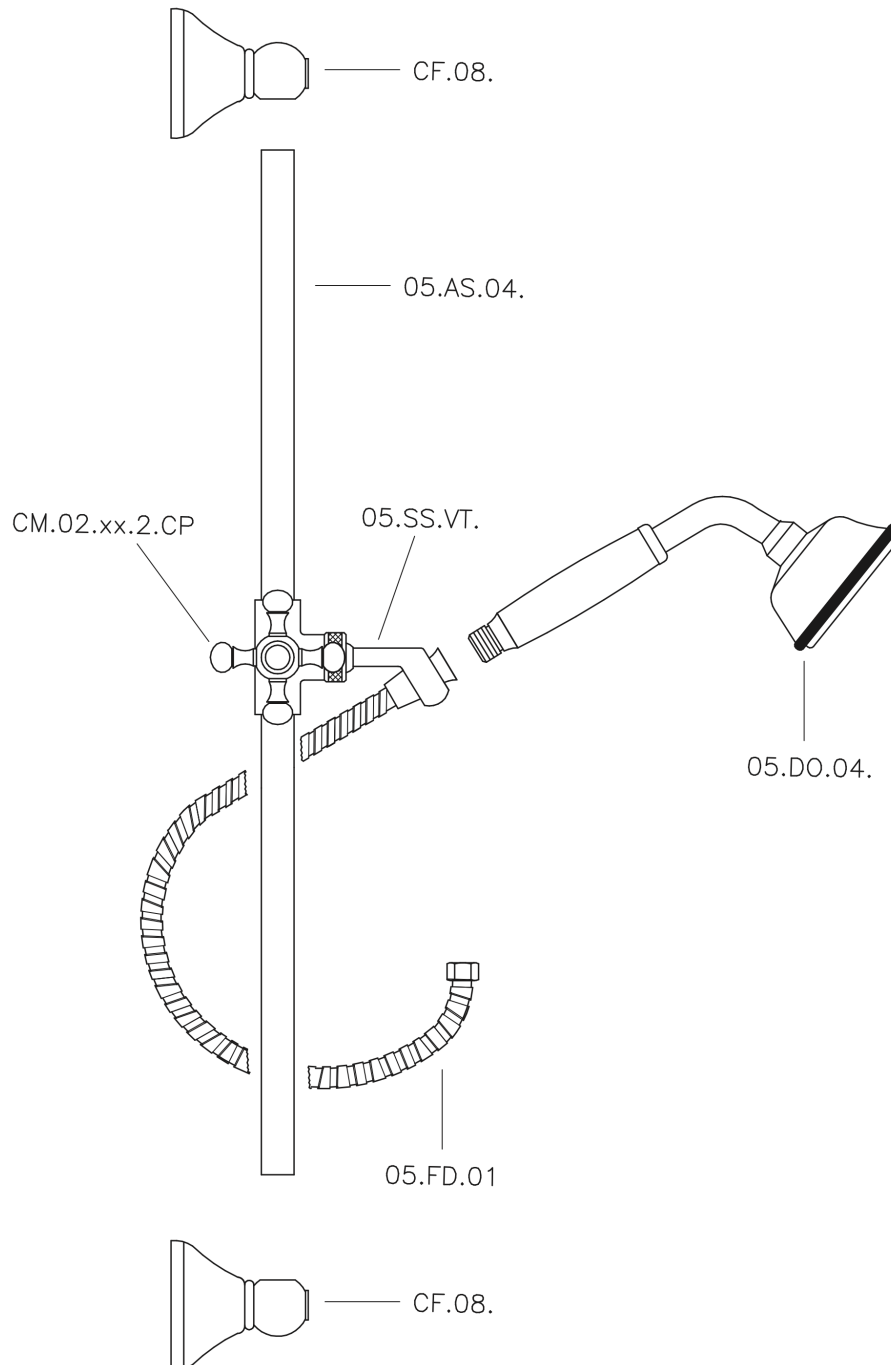

Conjunto ducha barra corrediza Victorian SHOWER_62.03H.

MODELO **62.03H.**

Conjunto ducha barra corrediza Victorian, barra 56 cm con soporte corredizo, duchita una función clásica de Latón, Ø78 mm, flexible Latón 150 cm

ACABADOS DISPONIBLES

-  **AC** AC Níquel Satinado Cepillado
-  **AG** AG Oro Viejo
-  **BA** BA Bronce Viejo
-  **CR** CR Cromo
-  **2W** 2W Oro Cepillado

CARACTERÍSTICAS

Conjunto ducha barra corrediza Victorian SHOWER_62.03H.

62.03H.

<https://es.huberitalia.com/conjunto-ducha-barra-corrediza-victorian-shower-62-03h>

2026-05-20