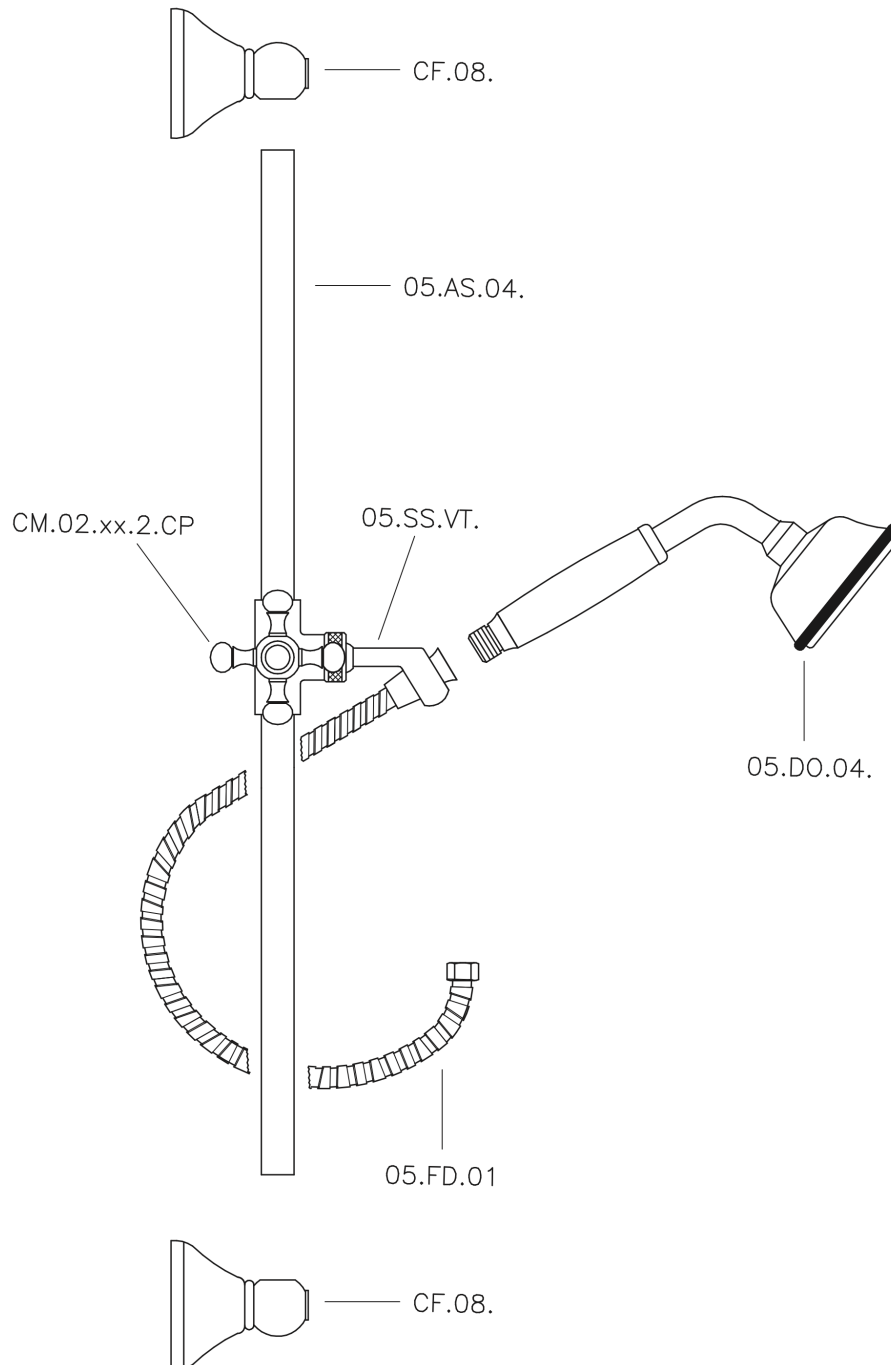

Conjunto ducha barra corrediza Victorian SHOWER_62.03H.

MODELO **62.03H.**

Conjunto ducha barra corrediza Victorian, barra 56 cm con soporte corredizo, duchita una función clásica de Latón, Ø78 mm, flexible Latón 150 cm

ACABADOS DISPONIBLES

-  **AC** AC Níquel Satinado Cepillado
-  **AG** AG Oro Viejo
-  **BA** BA Bronce Viejo
-  **CR** CR Cromo
-  **2W** 2W Oro Cepillado

CARACTERÍSTICAS

Conjunto ducha barra corrediza Victorian SHOWER_62.03H.

62.03H.

<https://es.huberitalia.com/conjunto-ducha-barra-corrediza-victorian-shower-62-03h>

2026-06-16