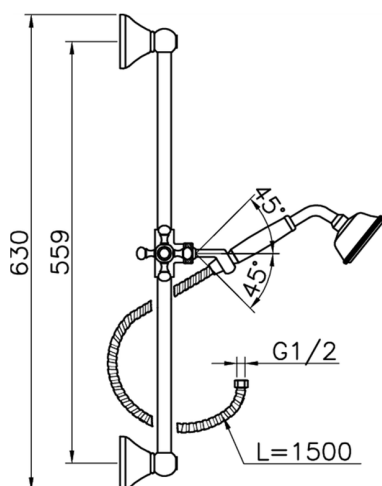

Conjunto ducha barra corrediza Victorian SHOWER_62.03H.

MODELO **62.03H.**

Conjunto ducha barra corrediza Victorian, barra 56 cm con soporte corredizo, duchita una función clásica de Latón, Ø78 mm, flexible Latón 150 cm

ACABADOS DISPONIBLES

-  **AC** AC Níquel Satinado Cepillado
-  **AG** AG Oro Viejo
-  **BA** BA Bronce Viejo
-  **CR** CR Cromo
-  **2W** 2W Oro Cepillado

CARACTERÍSTICAS

Conjunto ducha barra corrediza Victorian SHOWER_62.03H.

62.03H.

<https://es.huberitalia.com/conjunto-ducha-barra-corrediza-victorian-shower-62-03h>

2026-05-20