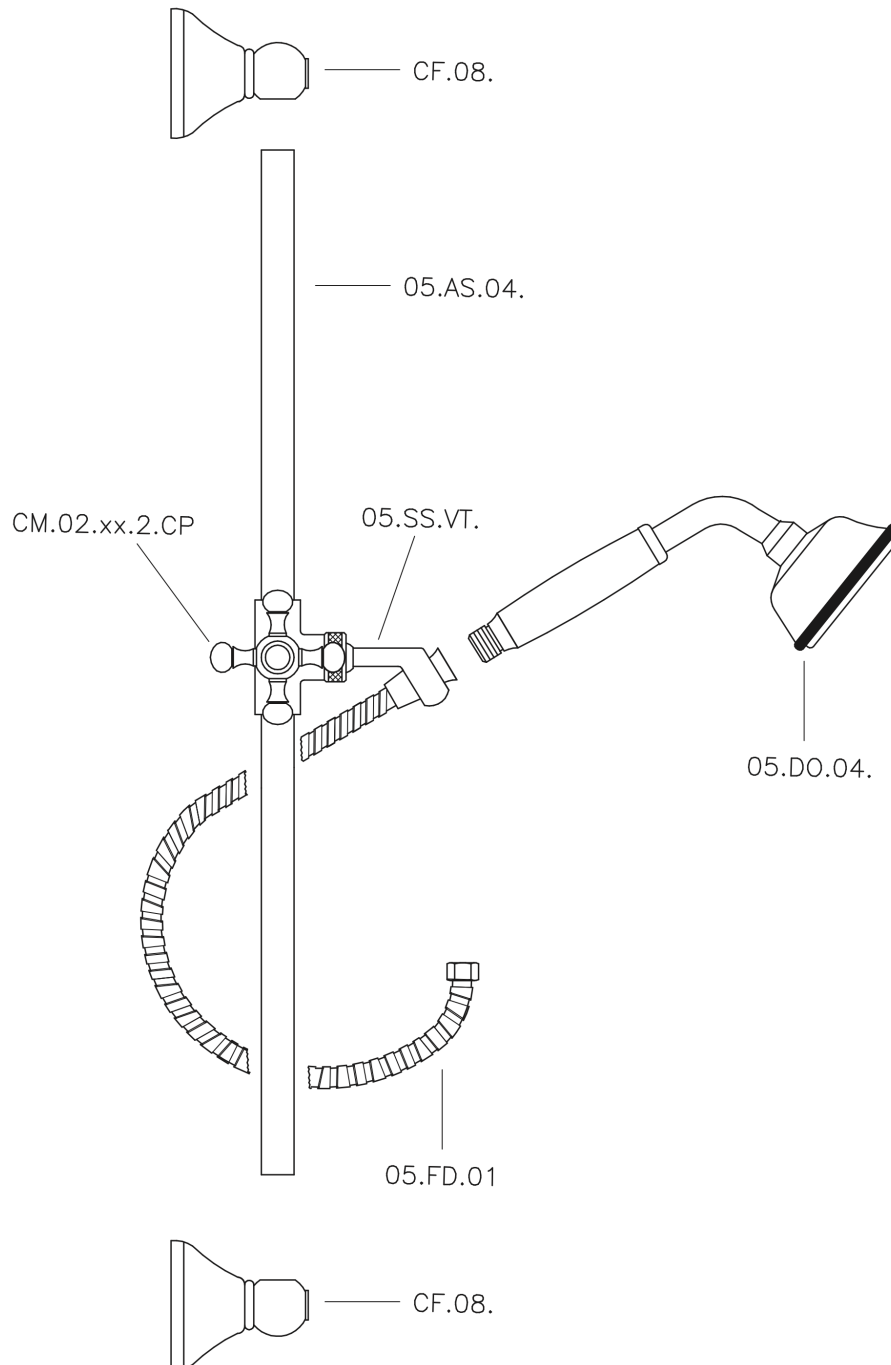

Conjunto ducha barra corrediza Victorian SHOWER_62.03H.

62.03H.

<https://es.huberitalia.com/conjunto-ducha-barra-corrediza-victorian-shower-62-03h>

2026-06-10