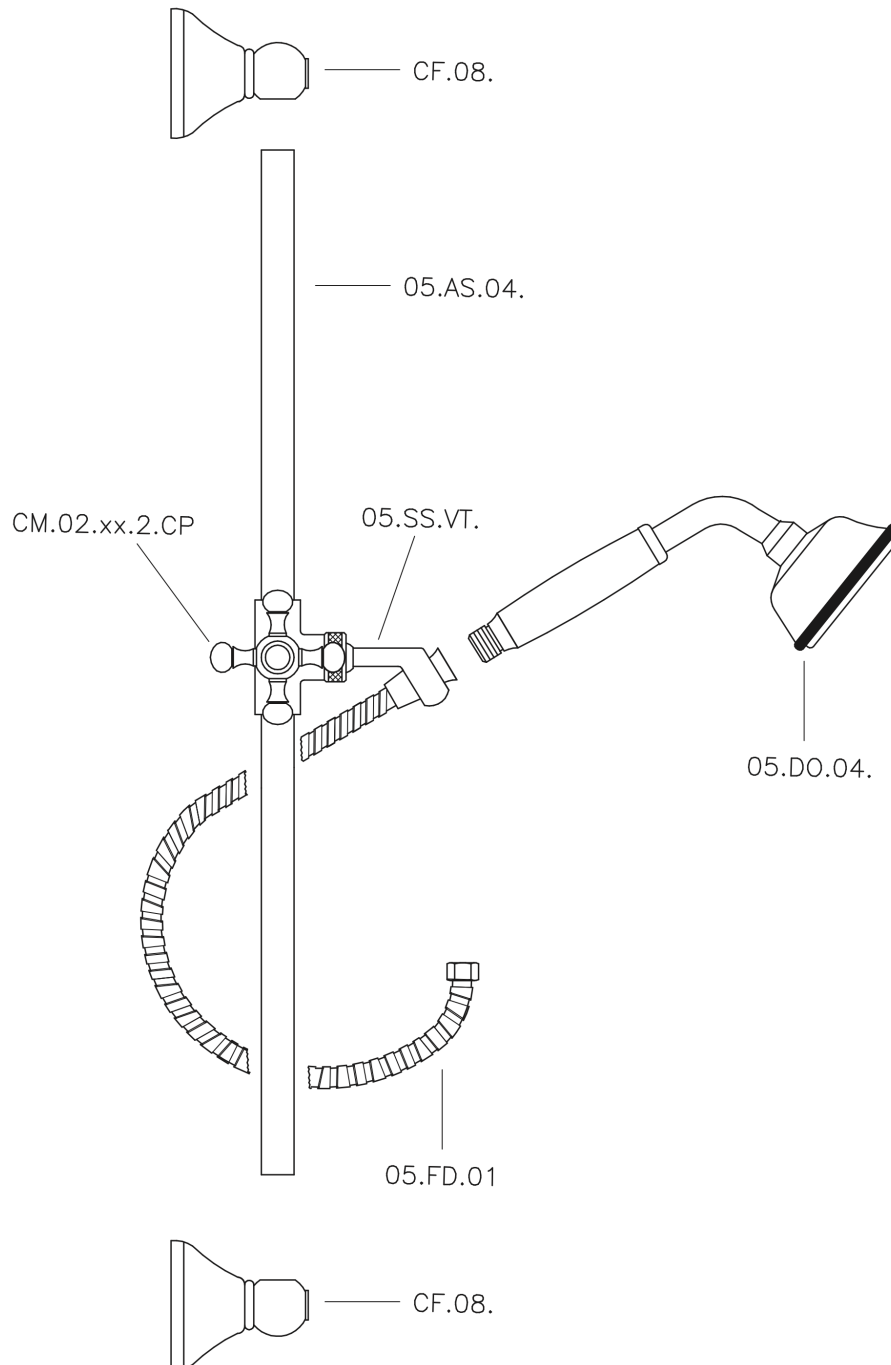

Conjunto ducha barra corrediza Victorian SHOWER_62.03H.

62.03H.

<https://es.huberitalia.com/conjunto-ducha-barra-corrediza-victorian-shower-62-03h>

2026-06-30