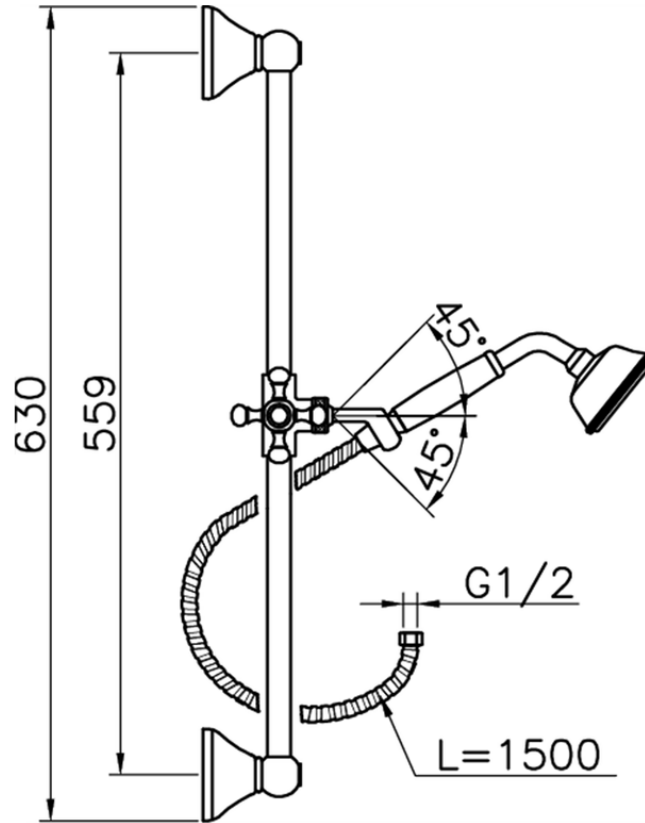

## Conjunto ducha barra corrediza Victorian SHOWER\_62.03H.

62.03H.

<https://es.huberitalia.com/conjunto-ducha-barra-corrediza-victorian-shower-62-03h>

2026-06-15