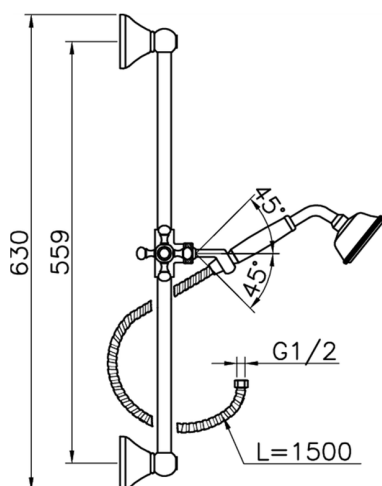

Conjunto ducha barra corrediza Victorian SHOWER_62.03H.

MODELO **62.03H.**

Conjunto ducha barra corrediza Victorian, barra 56 cm con soporte corredizo, duchita una función clásica de Latón, Ø78 mm, flexible Latón 150 cm

ACABADOS DISPONIBLES

-  **AC** AC Níquel Satinado Cepillado
-  **AG** AG Oro Viejo
-  **BA** BA Bronce Viejo
-  **CR** CR Cromo
-  **2W** 2W Oro Cepillado

CARACTERÍSTICAS

Conjunto ducha barra corrediza Victorian SHOWER_62.03H.

62.03H.

<https://es.huberitalia.com/conjunto-ducha-barra-corrediza-victorian-shower-62-03h>

2026-06-13