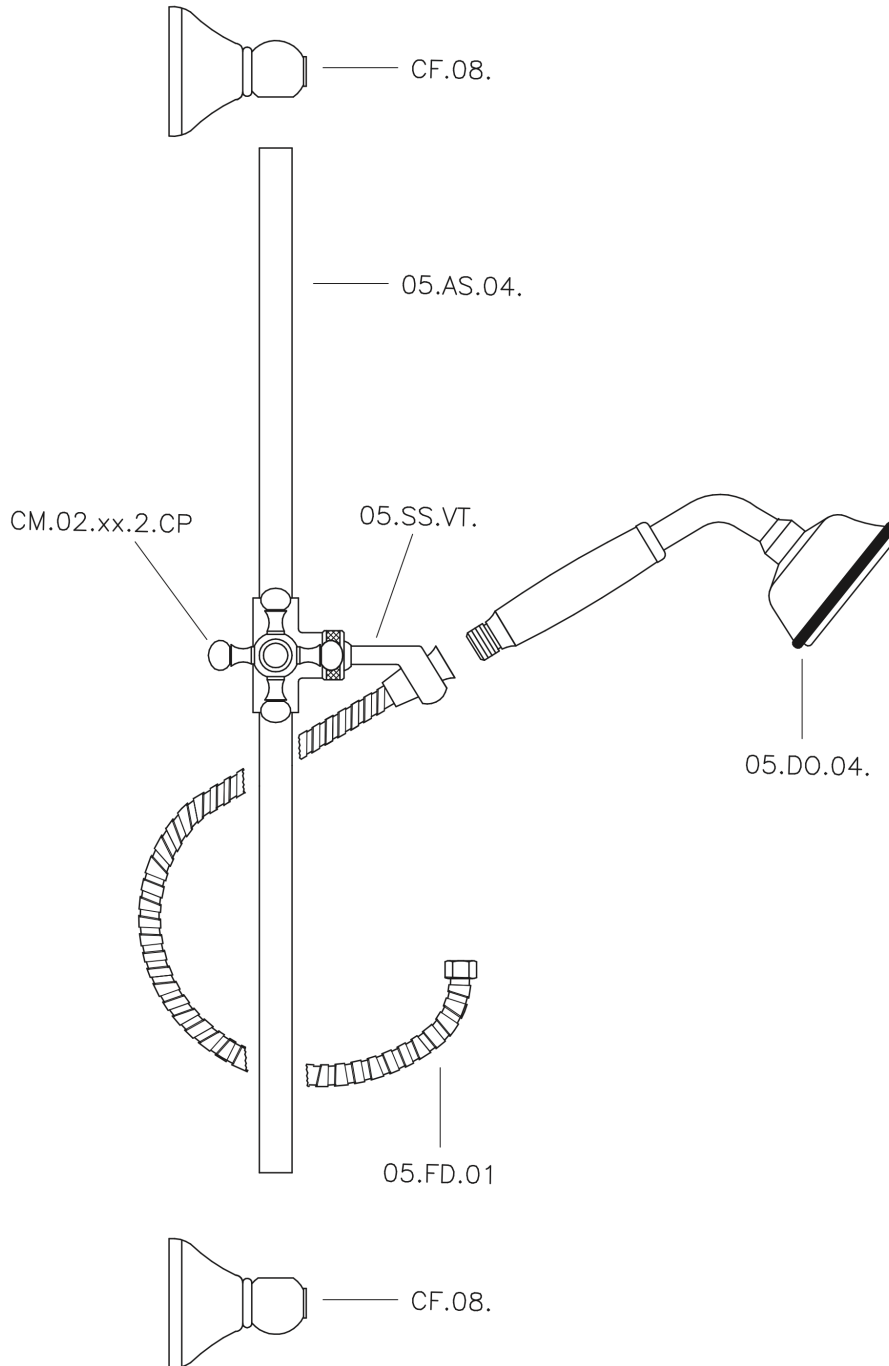

Conjunto ducha barra corrediza Victorian SHOWER_62.03H.

MODELO **62.03H.**

Conjunto ducha barra corrediza Victorian, barra 56 cm con soporte corredizo, duchita una función clásica de Latón, Ø78 mm, flexible Latón 150 cm

ACABADOS DISPONIBLES

-  **AC** AC Níquel Satinado Cepillado
-  **AG** AG Oro Viejo
-  **BA** BA Bronce Viejo
-  **CR** CR Cromo
-  **2W** 2W Oro Cepillado

CARACTERÍSTICAS

Conjunto ducha barra corrediza Victorian SHOWER_62.03H.

62.03H.

<https://es.huberitalia.com/conjunto-ducha-barra-corrediza-victorian-shower-62-03h>

2026-06-13