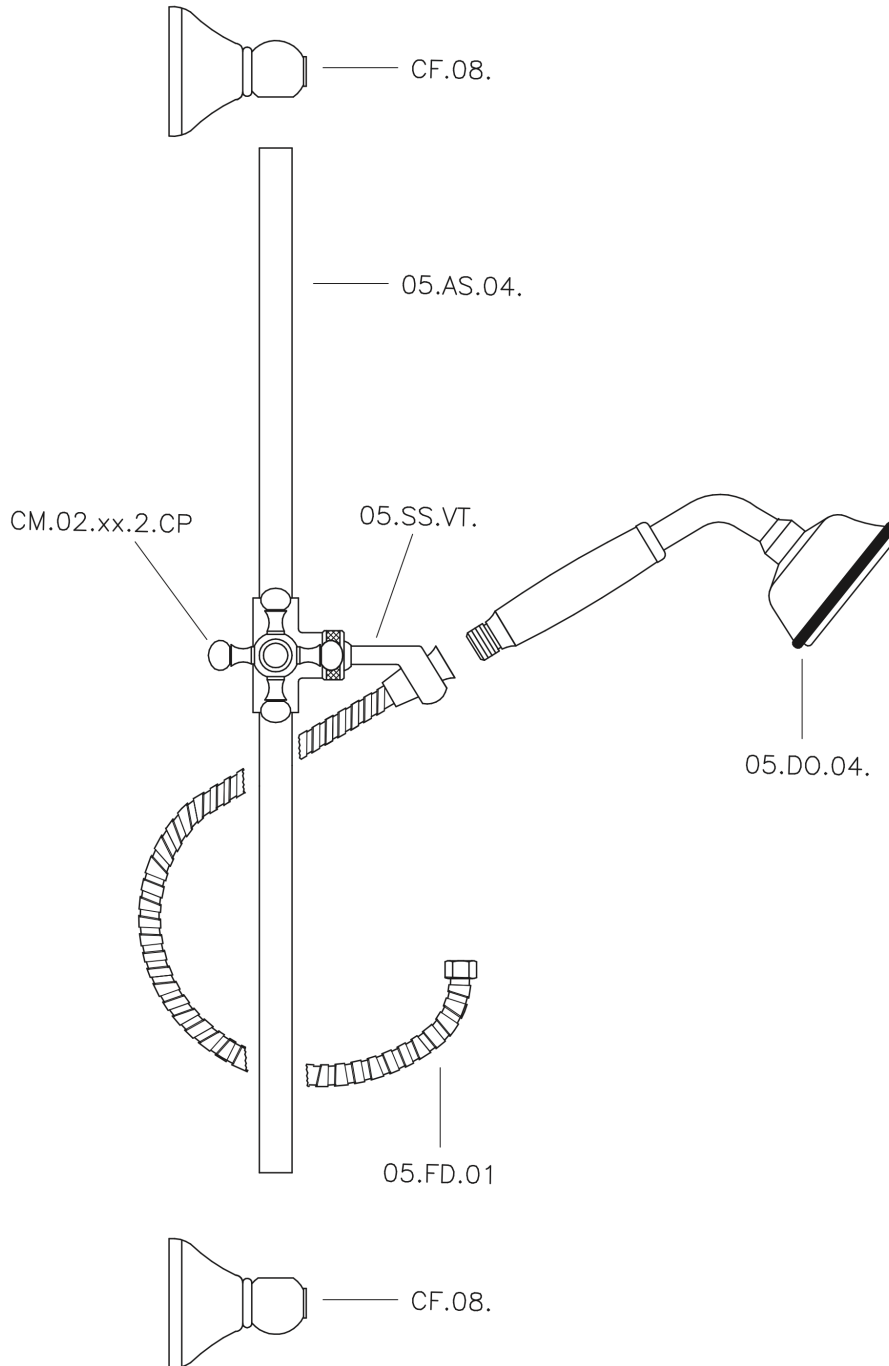

Conjunto ducha barra corrediza Victorian SHOWER_62.03H.

62.03H.

<https://es.huberitalia.com/conjunto-ducha-barra-corrediza-victorian-shower-62-03h>

2026-05-20