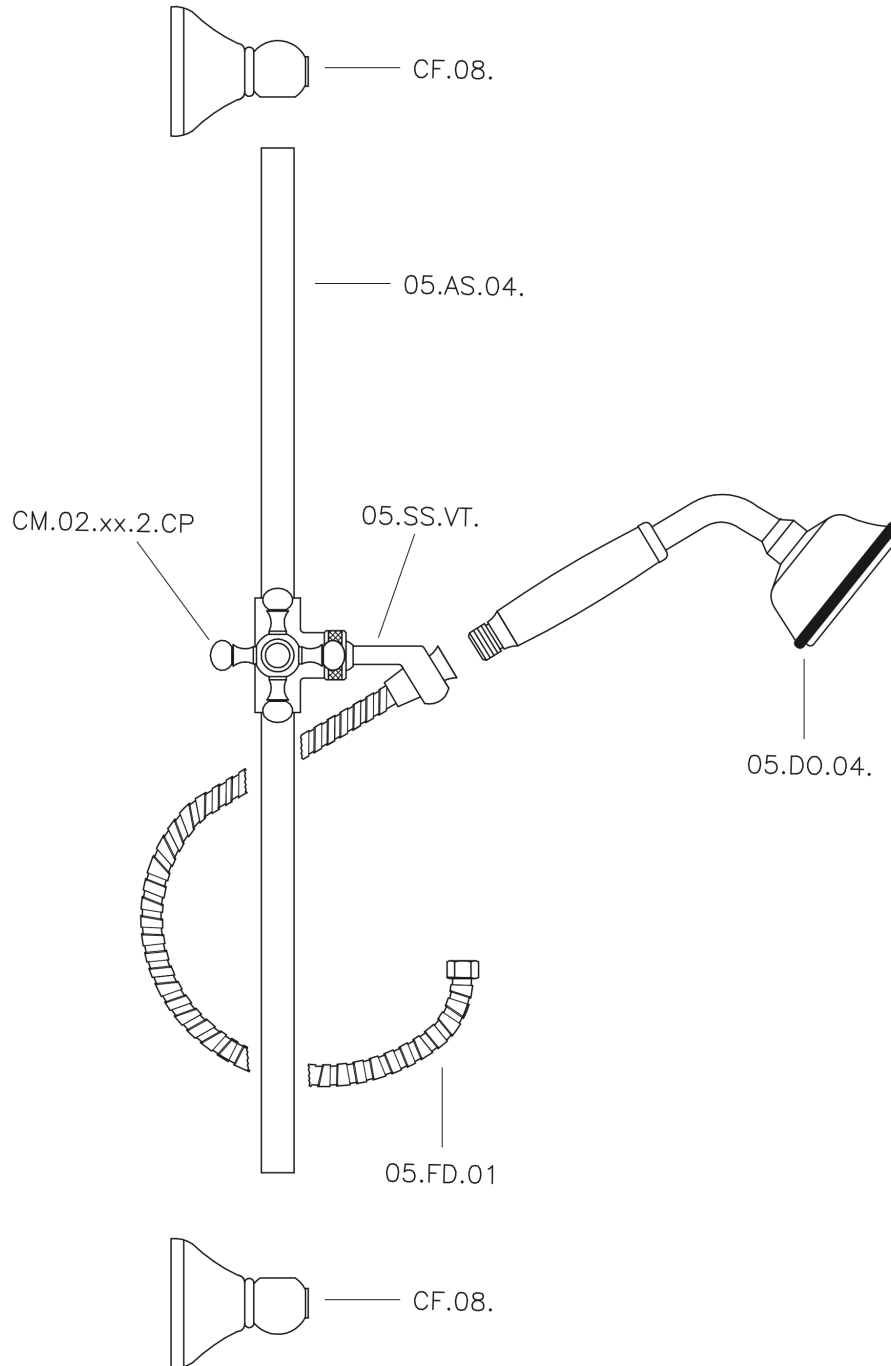

## Conjunto ducha barra corrediza Victorian SHOWER\_62.03H.

62.03H.

<https://es.huberitalia.com/conjunto-ducha-barra-corrediza-victorian-shower-62-03h>

2026-06-10