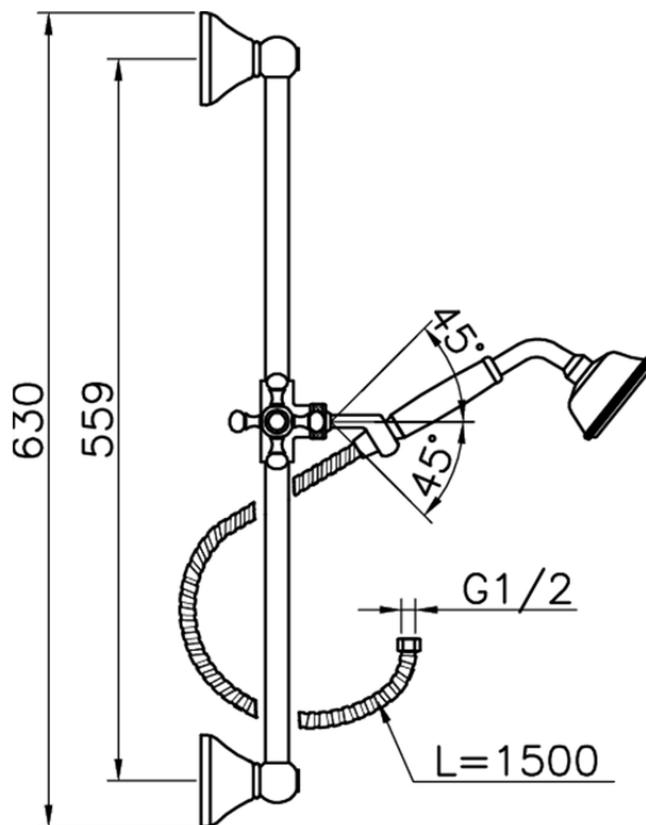

## Conjunto ducha barra corrediza Victorian SHOWER\_62.03H.

62.03H.

<https://es.huberitalia.com/conjunto-ducha-barra-corrediza-victorian-shower-62-03h>

2026-06-15