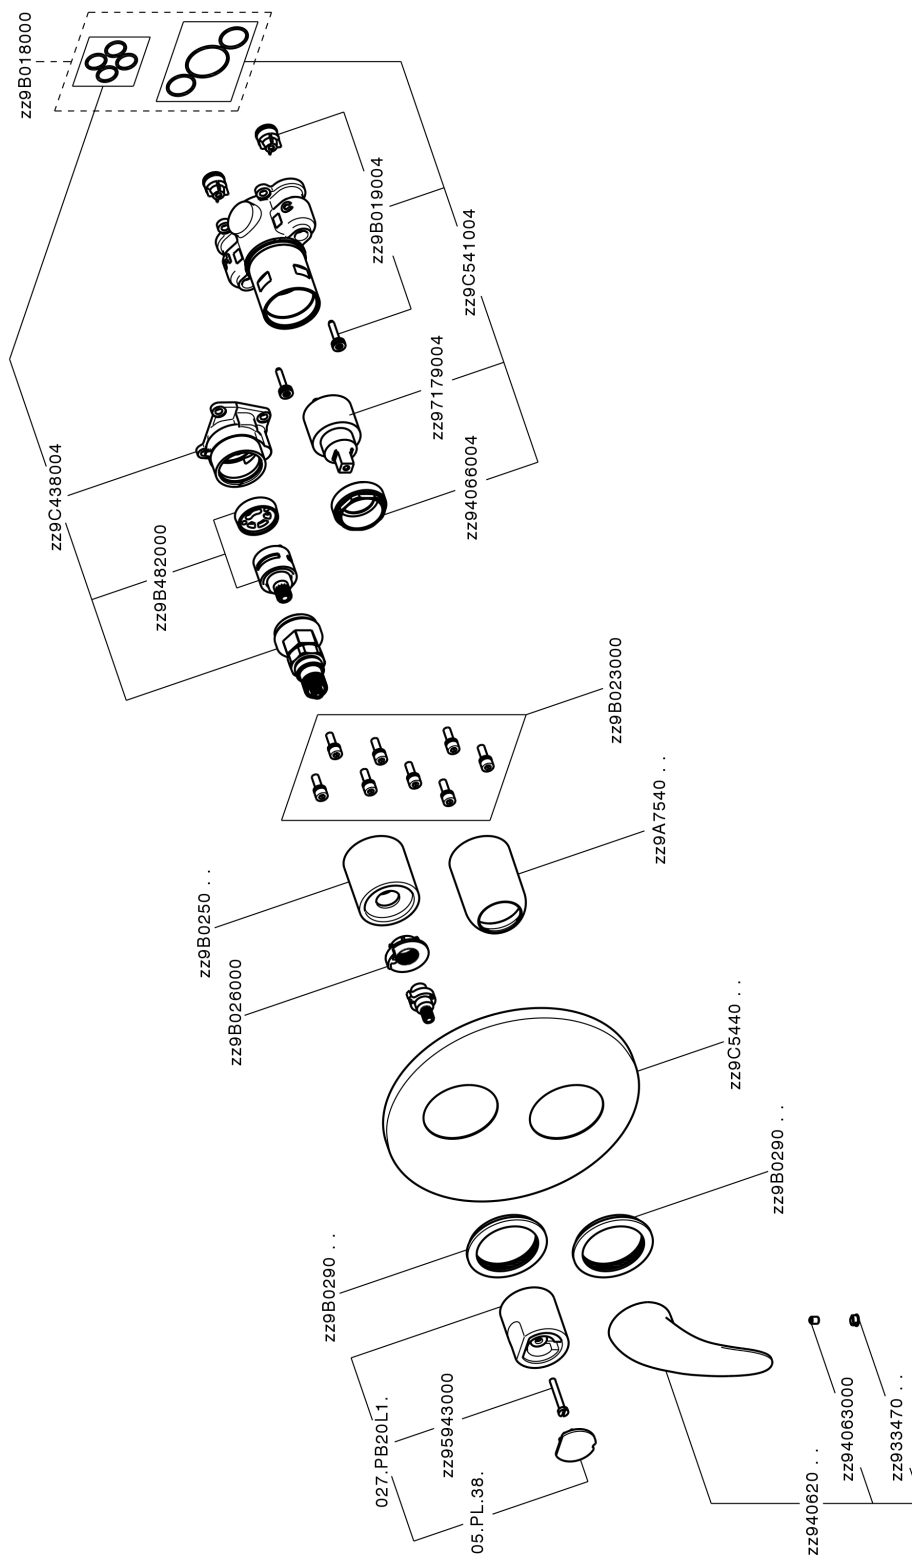

Conjunto Monomando para One-Box ONE BOX_NM0BM030

MODELO **NM0BM030**

Conjunto Monomando para One-Box, con desviador 2-3 salidas, profundidad mínima de instalación 67 mm, sin parte empotrada, para art. ZB00B030-ZB00B031

ACABADOS DISPONIBLES

CARACTERÍSTICAS

Recambio Cartucho **ZZ97179000**

Cartucho Monomando 35 mm

Instalación **Empotrado**

Empotrado 2 **ZB00B031**

ZB00B030

Conjunto Monomando para One-Box ONE BOX_NM0BM030

NM0BM030

<https://es.huberitalia.com/conjunto-monomando-para-one-box-one-box-nm0bm030>

One-Box Universal para empotrado ONE BOX_ZB00B031

MODELO **ZB00B031**

One-Box Universal para empotrado, para termostático o monomando 1 o 2 o 3 salidas, sin parte externa, con silenciadores, con junta para sellado

ACABADOS DISPONIBLES

04 04 Sin Acabado

CARACTERÍSTICAS

Empotrado **1**
 Instalación **Empotrado**

Termostático

El Termostático Huber es tu gestor personal del agua, ayudándote a manejar, controlar y ahorrar agua y energía.