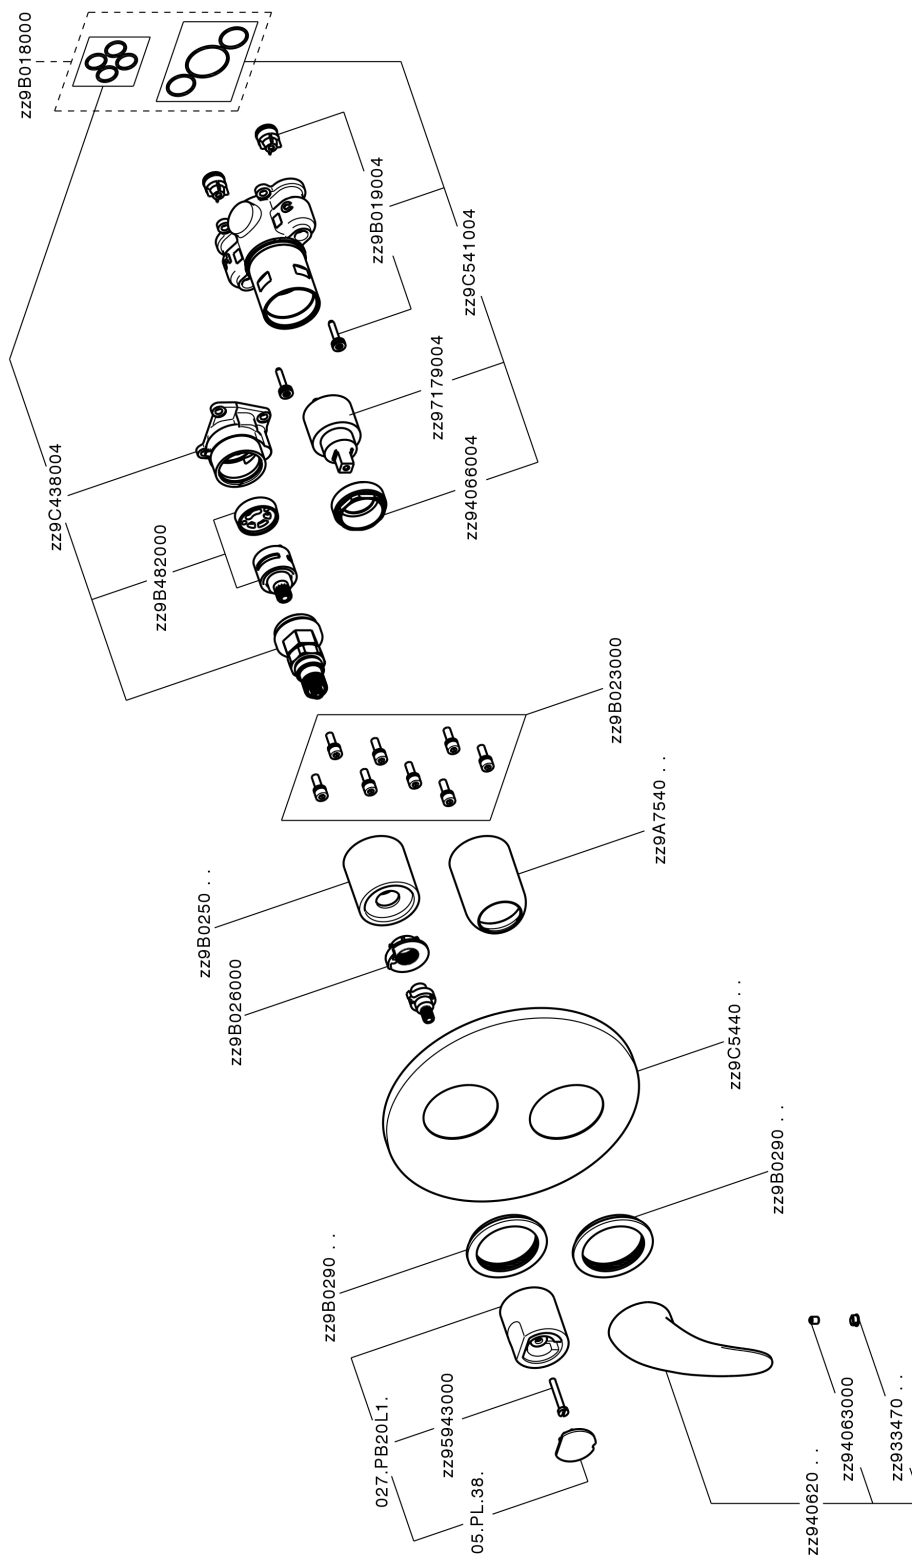

Conjunto Monomando para One-Box ONE BOX_NM0BM030

MODELO **NM0BM030**

Conjunto Monomando para One-Box, con desviador 2-3 salidas, profundidad mínima de instalación 67 mm, sin parte empotrada, para art. ZB00B030-ZB00B031

ACABADOS DISPONIBLES

21 21 Cromo

CARACTERÍSTICAS

Recambio Cartucho **ZZ97179000**

Cartucho Monomando 35 mm

Instalación **Empotrado**

Empotrado 2 **ZB00B031**

ZB00B030

Conjunto Monomando para One-Box ONE BOX_NM0BM030

NM0BM030

<https://es.huberitalia.com/conjunto-monomando-para-one-box-one-box-nm0bm030>

One-Box Universal para empotrado ONE BOX_ZB00B031

MODELO **ZB00B031**

One-Box Universal para empotrado, para termostático o monomando 1 o 2 o 3 salidas, sin parte externa, con silenciadores, con junta para sellado

ACABADOS DISPONIBLES

04 04 Sin Acabado

CARACTERÍSTICAS

Empotrado **1**
 Instalación **Empotrado**