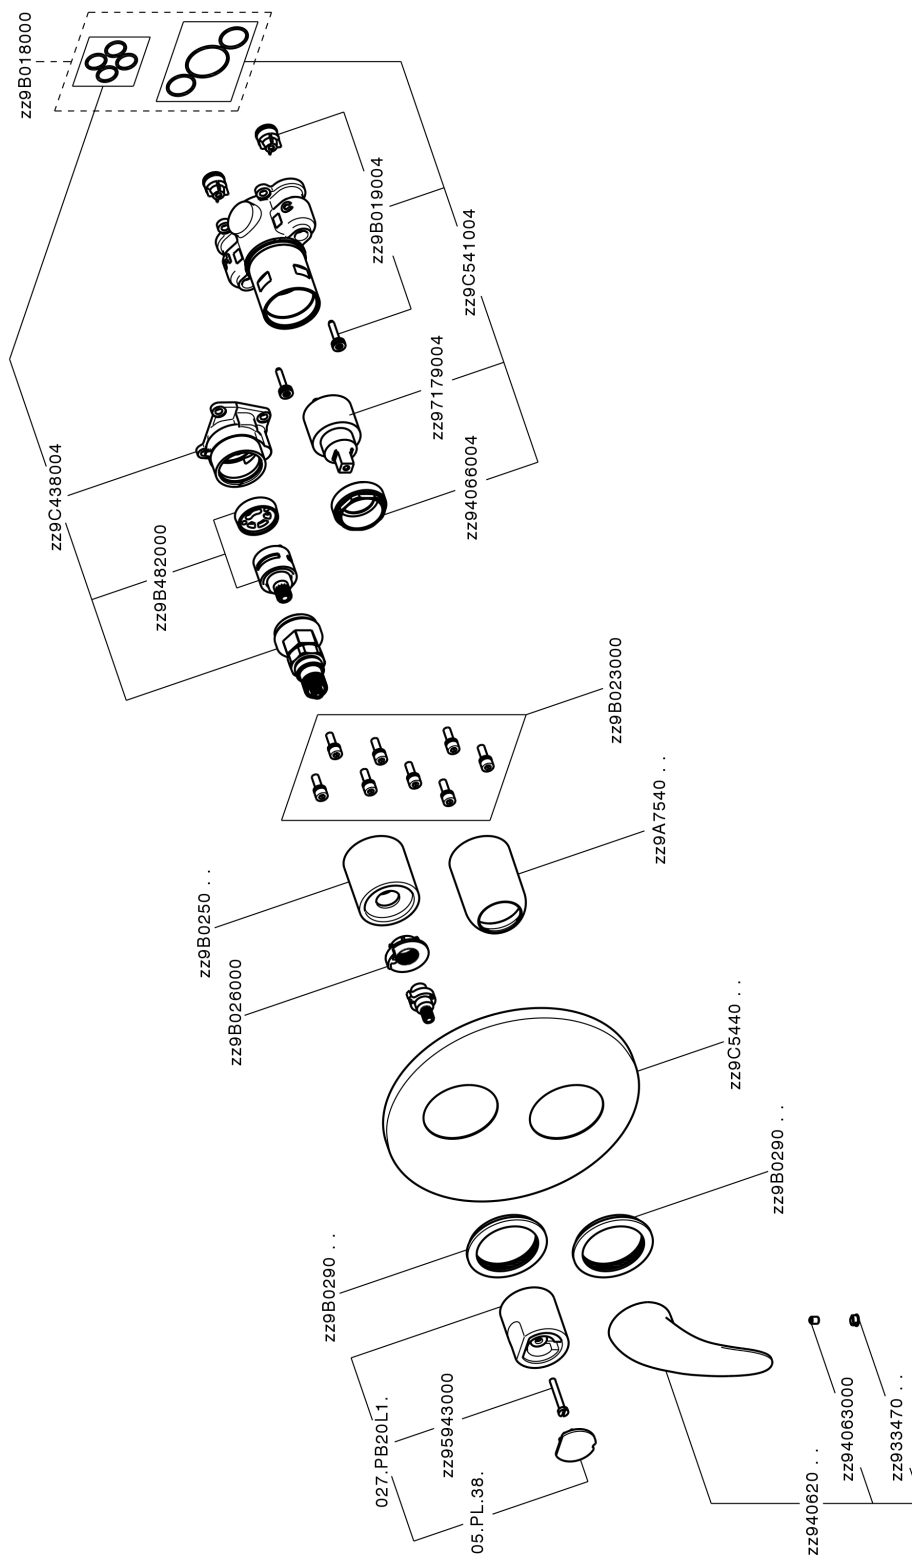

Conjunto Monomando para One-Box ONE BOX_NM0BM030

MODELO **NM0BM030**

Conjunto Monomando para One-Box, con desviador 2-3 salidas, profundidad mínima de instalación 67 mm, sin parte empotrada, para art. ZB00B030-ZB00B031

ACABADOS DISPONIBLES

CARACTERÍSTICAS

Recambio Cartucho **ZZ97179000**

Cartucho Monomando 35 mm

Instalación **Empotrado**

Empotrado 2 **ZB00B031**

ZB00B030

Conjunto Monomando para One-Box ONE BOX_NM0BM030

NM0BM030

<https://es.huberitalia.com/conjunto-monomando-para-one-box-one-box-nm0bm030>

One-Box Universal para empotrado ONE BOX_ZB00B031

MODELO **ZB00B031**

One-Box Universal para empotrado, para termostático o monomando 1 o 2 o 3 salidas, sin parte externa, con silenciadores, con junta para sellado

ACABADOS DISPONIBLES

CARACTERÍSTICAS

Empotrado	1
Instalación	Empotrado

Termostático

El Termostático Huber es tu gestor personal del agua, ayudándote a manejar, controlar y ahorrar agua y energía.

One-Box Universal para empotrado ONE BOX_ZB00B030