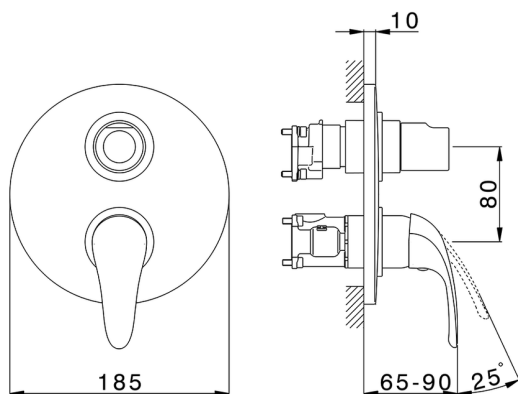

Conjunto Monomando para One-Box ONE BOX_NM0BM030

MODELO **NM0BM030**

Conjunto Monomando para One-Box, con desviador 2-3 salidas, profundidad mínima de instalación 67 mm, sin parte empotrada, para art. ZB00B030-ZB00B031

ACABADOS DISPONIBLES

CARACTERÍSTICAS

Recambio Cartucho **ZZ97179000**

Cartucho Monomando 35 mm

Instalación **Empotrado**

Empotrado 2 **ZB00B031**

ZB00B030

Conjunto Monomando para One-Box ONE BOX_NM0BM030

NM0BM030

<https://es.huberitalia.com/conjunto-monomando-para-one-box-one-box-nm0bm030>

One-Box Universal para empotrado ONE BOX_ZB00B031

MODELO **ZB00B031**

One-Box Universal para empotrado, para termostático o monomando 1 o 2 o 3 salidas, sin parte externa, con silenciadores, con junta para sellado