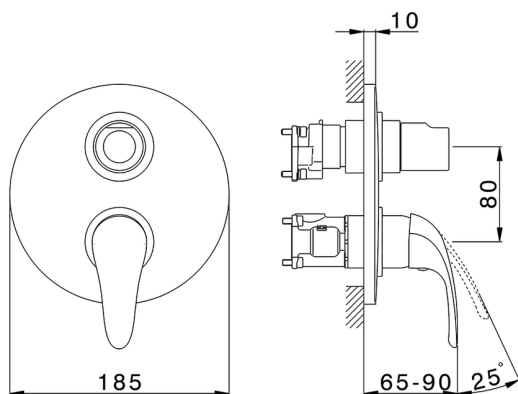

Conjunto Monomando para One-Box ONE BOX_NM0BM030

MODELO **NM0BM030**

Conjunto Monomando para One-Box, con desviador 2-3 salidas, profundidad mínima de instalación 67 mm, sin parte empotrada, para art. ZB00B030-ZB00B031

ACABADOS DISPONIBLES

21 21 Cromo

CARACTERÍSTICAS

Recambio Cartucho **ZZ97179000**

Cartucho Monomando 35 mm

Instalación **Empotrado**

Empotrado 2 **ZB00B031**

ZB00B030

Conjunto Monomando para One-Box ONE BOX_NM0BM030

NM0BM030

<https://es.huberitalia.com/conjunto-monomando-para-one-box-one-box-nm0bm030>

One-Box Universal para empotrado ONE BOX_ZB00B031

MODELO **ZB00B031**