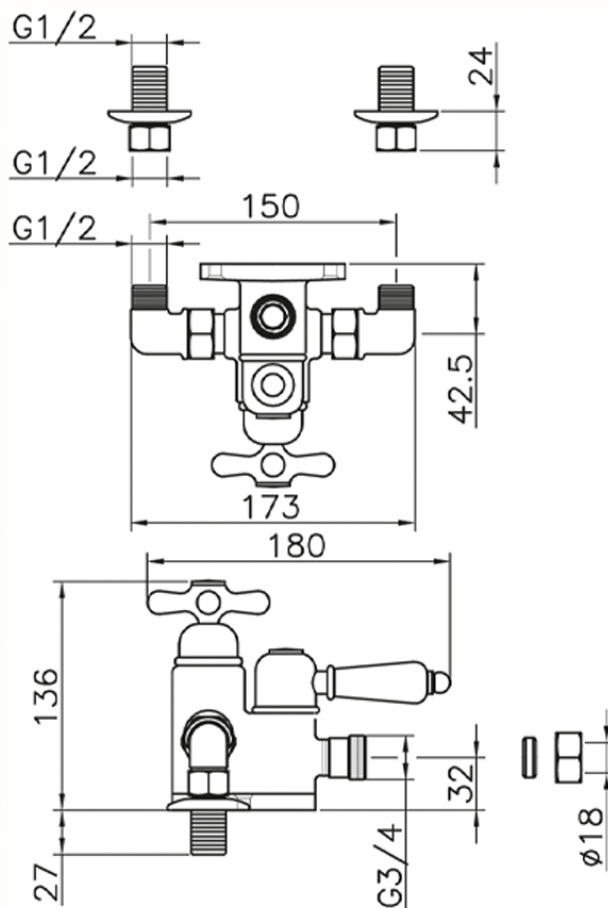

Ducha termostática CROISETTE_150.CS51H.

150.CS51H.

<https://es.huberitalia.com/ducha-termostatica-croisette-150-cs51h>

2026-06-13