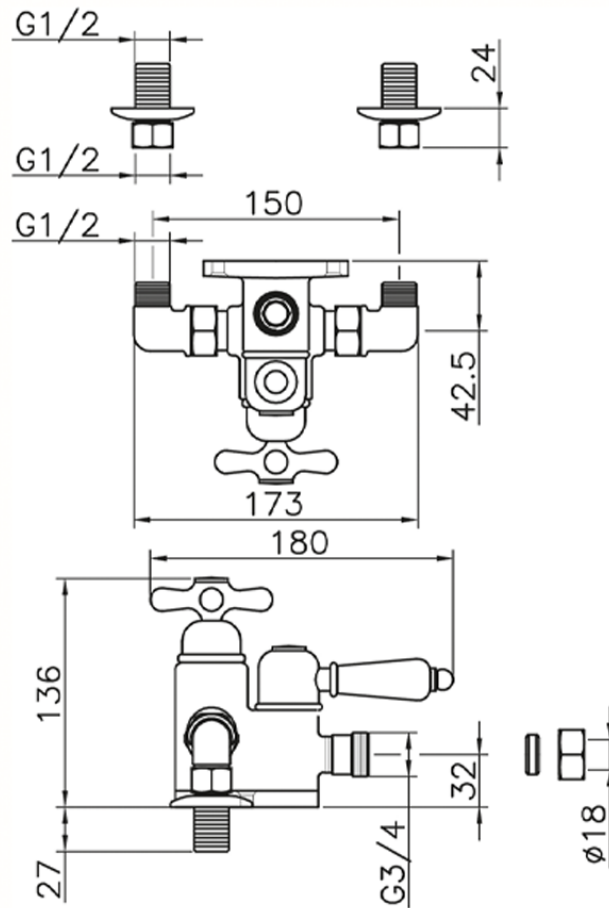

Ducha termostática CROISETTE_150.CS51H.

150.CS51H.

<https://es.huberitalia.com/ducha-termostatica-croisette-150-cs51h>

2026-05-20