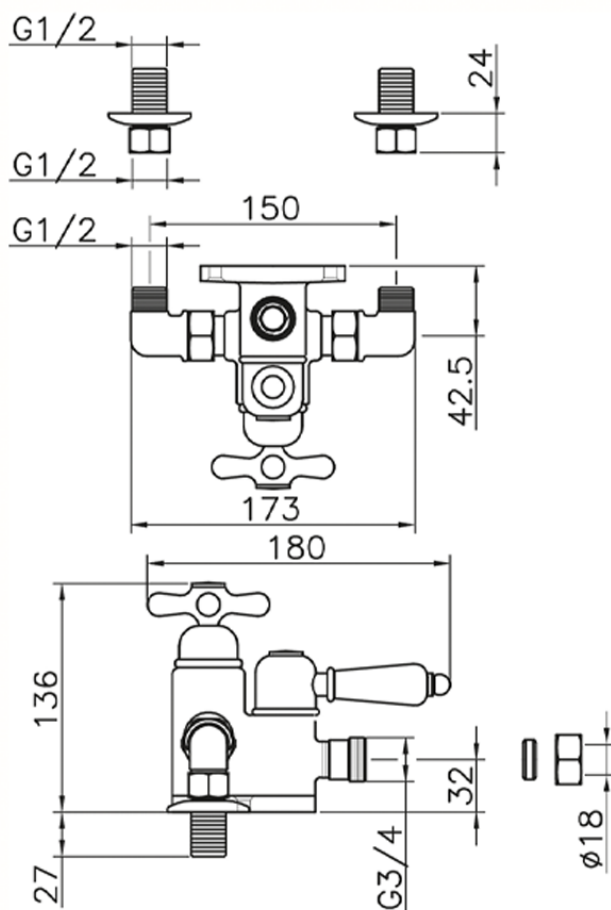

## Ducha termostática CROISETTE\_150.CS51H.

150.CS51H.

<https://es.huberitalia.com/ducha-termostatica-croisette-150-cs51h>

2026-04-29