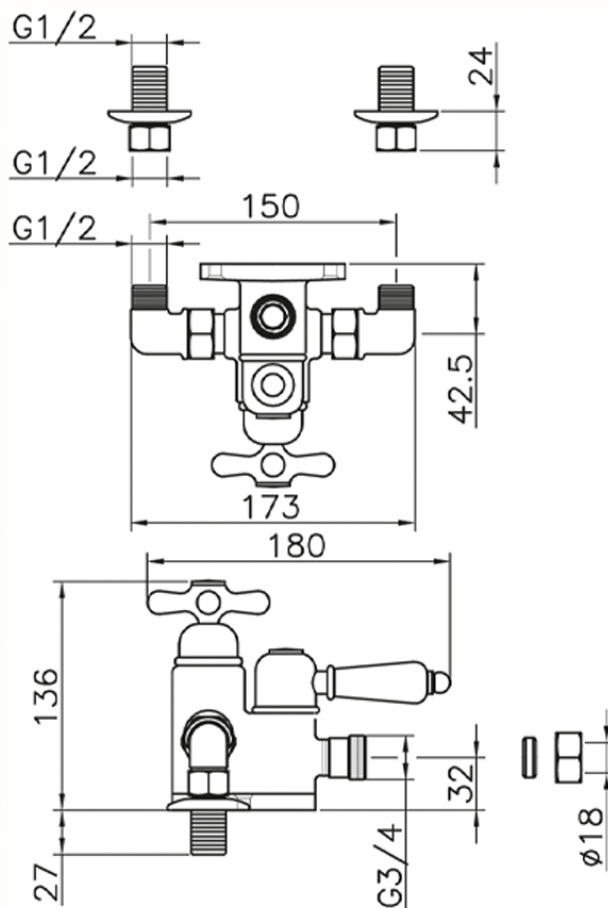

Ducha termostática CROISETTE_150.CS51H.

150.CS51H.

<https://es.huberitalia.com/ducha-termostatica-croisette-150-cs51h>

2026-06-15