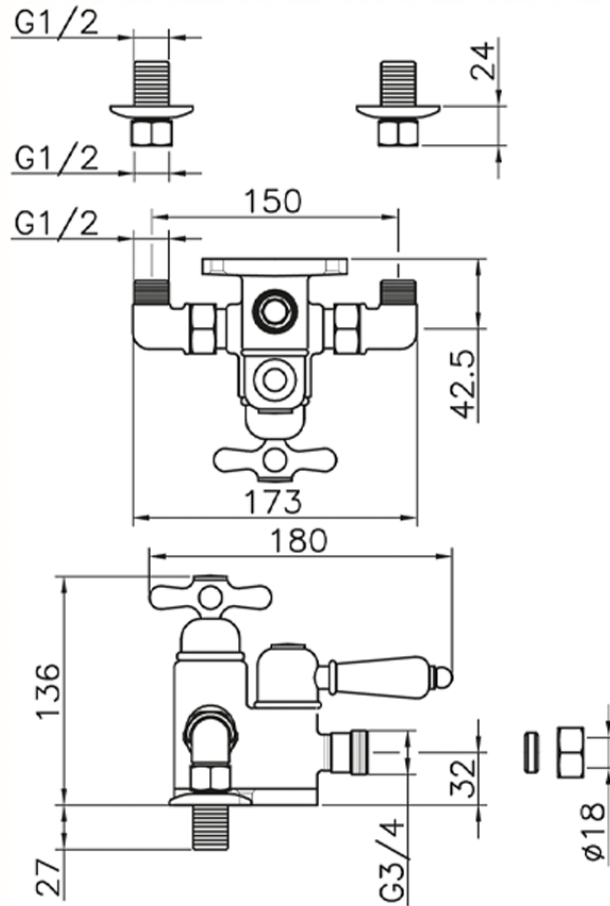

Ducha termostática CROISETTE_150.CS51H.

150.CS51H.

<https://es.huberitalia.com/ducha-termostatica-croisette-150-cs51h>

2026-06-10