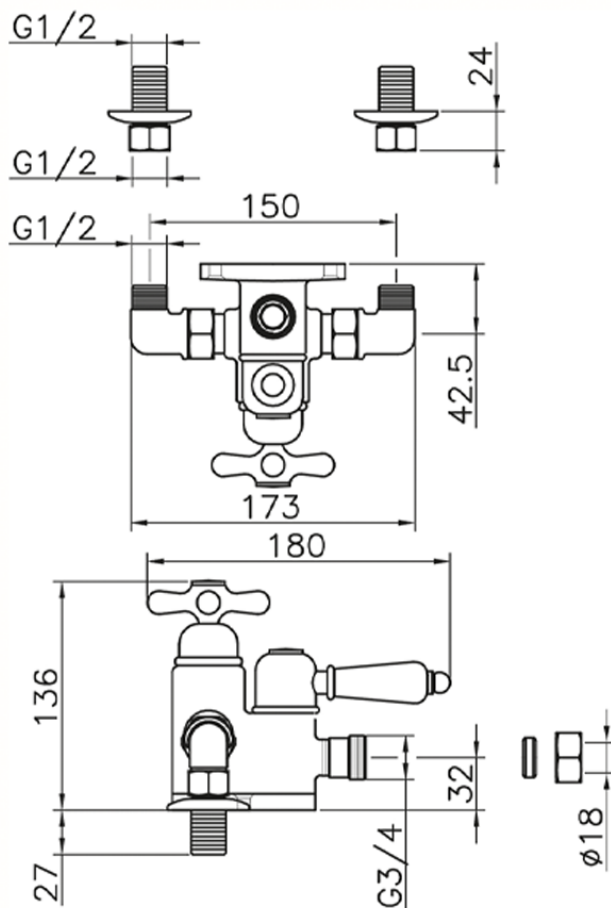

## Ducha termostática CROISETTE\_150.CS51H.

150.CS51H.

<https://es.huberitalia.com/ducha-termostatica-croisette-150-cs51h>

2026-04-30