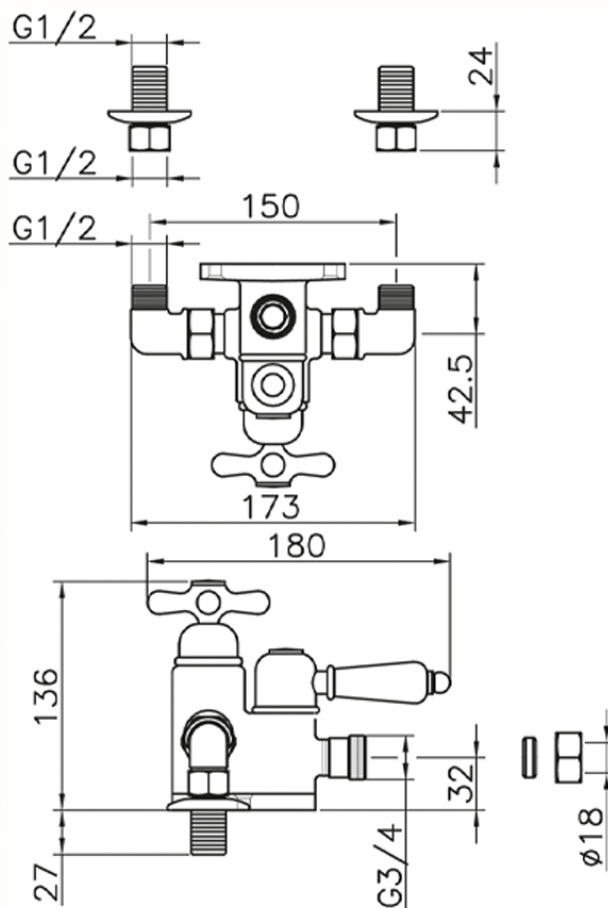

Ducha termostática CROISETTE_150.CS51H.

150.CS51H.

<https://es.huberitalia.com/ducha-termostatica-croisette-150-cs51h>

2026-05-20