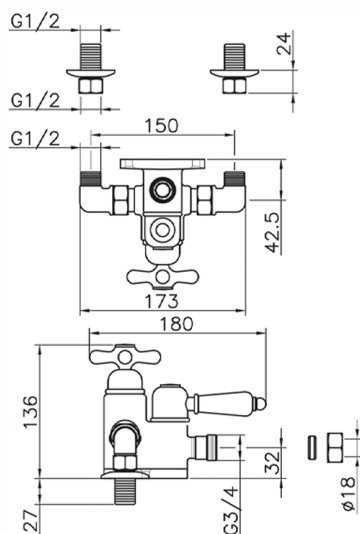

## Ducha termostática CROISETTE\_150.CS51H.

MODELO **150.CS51H.**

Ducha termostática, sin conjunto ducha, conexión para flexible 3/4" M

### CARACTERÍSTICAS

Recambio Cartucho **24.04A.PP**

**Cartucho Termostático Plus P 8X20**