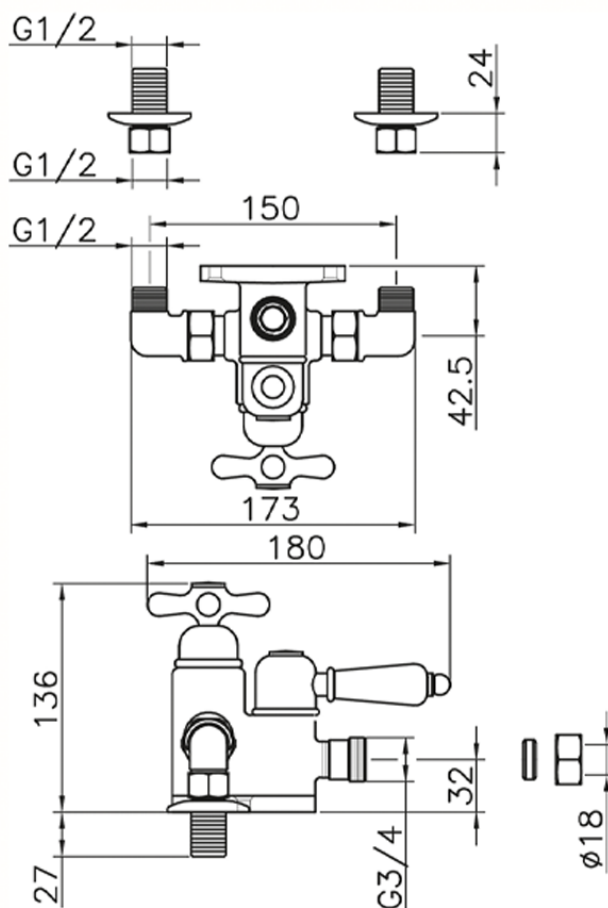

Ducha termostática CROISETTE_150.CS51H.

150.CS51H.

<https://es.huberitalia.com/ducha-termostatica-croisette-150-cs51h>

2026-04-30