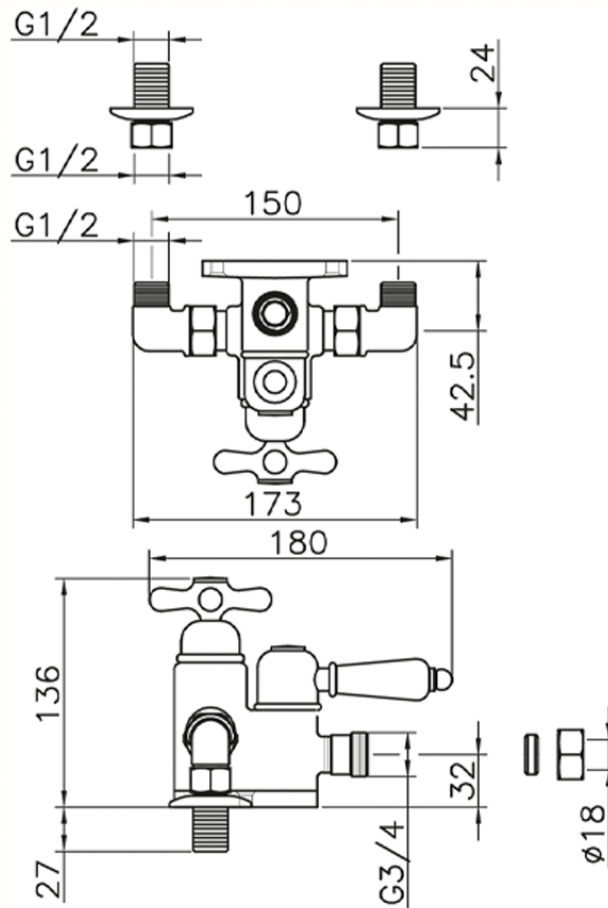

Ducha termostática CROISETTE_150.CS51H.

150.CS51H.

<https://es.huberitalia.com/ducha-termostatica-croisette-150-cs51h>

2026-02-04