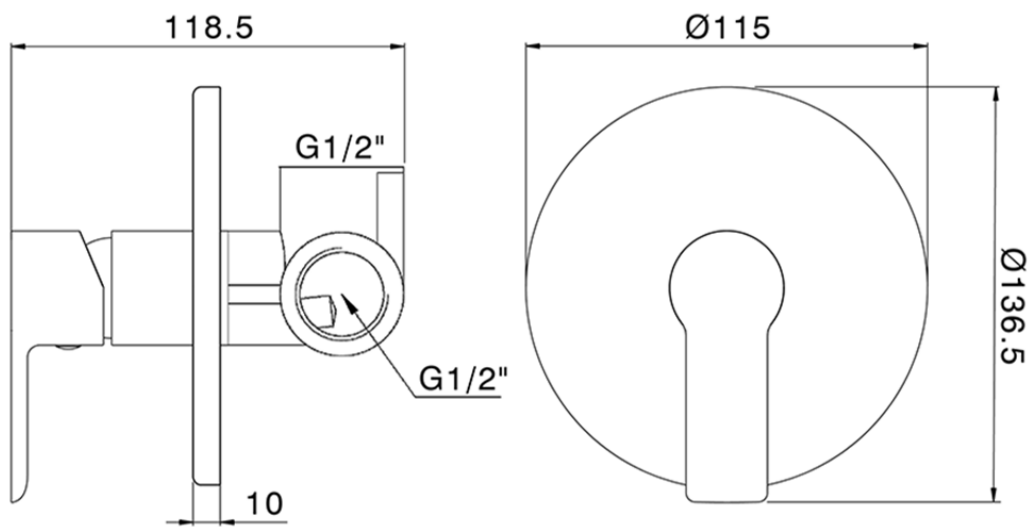

Ducha monomando empotrada

ZR000304

<https://es.huberitalia.com/ducha-monomando-empotrada>

2025-04-09