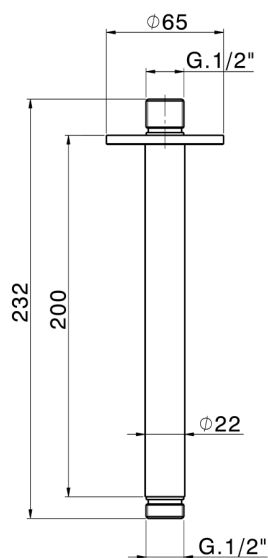

## Brazo ducha de techo LYNOX\_SS013561

MODELO **SS013561**

Brazo ducha de techo, L.200 mm, Inox AISI 316L

ACABADOS DISPONIBLES

CARACTERÍSTICAS

2024-11-21