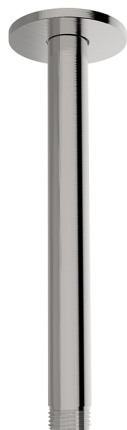

## Brazo ducha de techo LYNOX\_SS013561

MODELO **SS013561**

Brazo ducha de techo, L.200 mm, Inox AISI 316L

ACABADOS DISPONIBLES

CARACTERÍSTICAS

2024-11-21