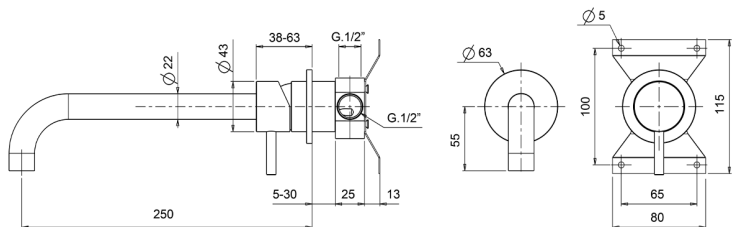

Lavabo monomando de pared LYNOX_LX002511

MODELO **LX002511**

Lavabo monomando de pared, comprensivo de parte empotrada, caño L.250 mm, Inox AISI 316L

ACABADOS DISPONIBLES

D1 D1 Inox Cepillado

CARACTERÍSTICAS

Recambio Cartucho **ZZ96779000**

Cartucho Monomando 35 mm

2024-11-23