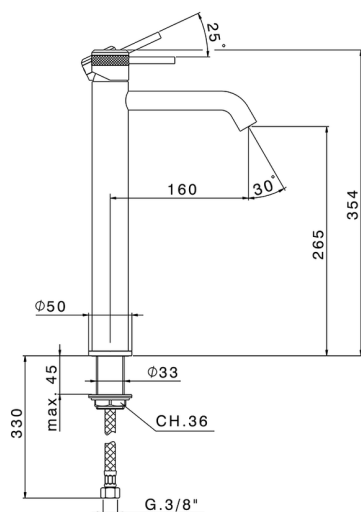

Lavabo monomando alto CHRONOS_CR004540

MODELO **CR004540**

Lavabo monomando alto, sin desagüe automático, latiguillos acero G.3/8"

ACABADOS DISPONIBLES

-  **21** 21 Cromo
-  **2F** 2F Níquel Cepillado
-  **2Q** 2Q Black Titanium

CARACTERÍSTICAS

Recambio Cartucho **ZZ99672000**

Cartucho Monomando 35 mm

EcoStop

La función EcoStop limita el caudal del agua aproximadamente el 50% de la salida máxima con una leve resistencia en la maneta. Basta con empujar ligeramente más allá de la mitad del tope sólo cuando se requiera la salida máxima de agua. Esto permitirá ahorrar hasta un 50% de agua.

Lavabo monomando alto CHRONOS_CR004540

CR004540

<https://es.huberitalia.com/lavabo-monomando-alto-chronos-cr004540>

2026-04-14