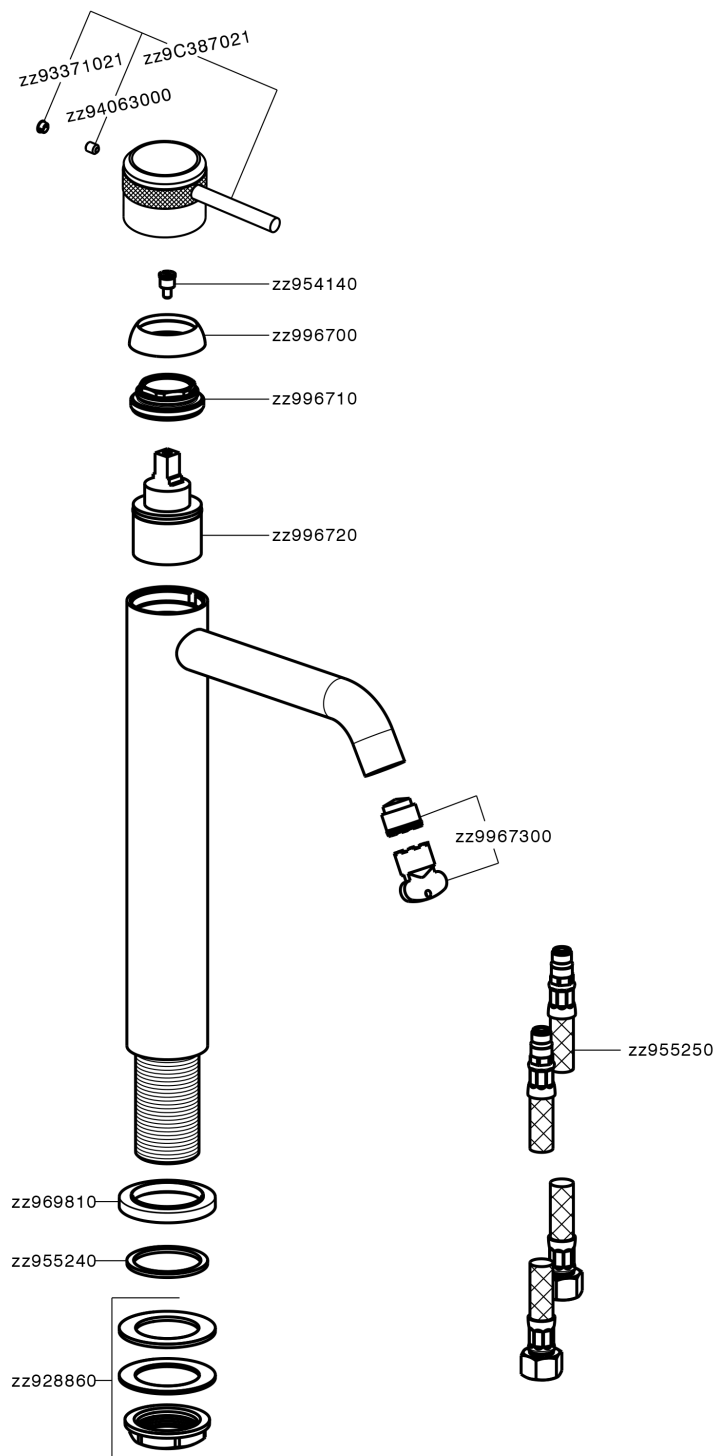

Lavabo monomando alto CHRONOS_CR004540

MODELO **CR004540**

Lavabo monomando alto, sin desagüe automático, latiguillos acero G.3/8"

ACABADOS DISPONIBLES

21 21 Cromo

2F 2F Níquel Cepillado

2Q 2Q Black Titanium

CARACTERÍSTICAS

Recambio Cartucho **ZZ99672000**

Cartucho Monomando 35 mm

EcoStop

La función EcoStop limita el caudal del agua aproximadamente el 50% de la salida máxima con una leve resistencia en la maneta. Basta con empujar ligeramente más allá de la mitad del tope sólo cuando se requiera la salida máxima de agua. Esto permitirá ahorrar hasta un 50% de agua.

Lavabo monomando alto CHRONOS_CR004540

CR004540

<https://es.huberitalia.com/lavabo-monomando-alto-chronos-cr004540>

2026-05-20