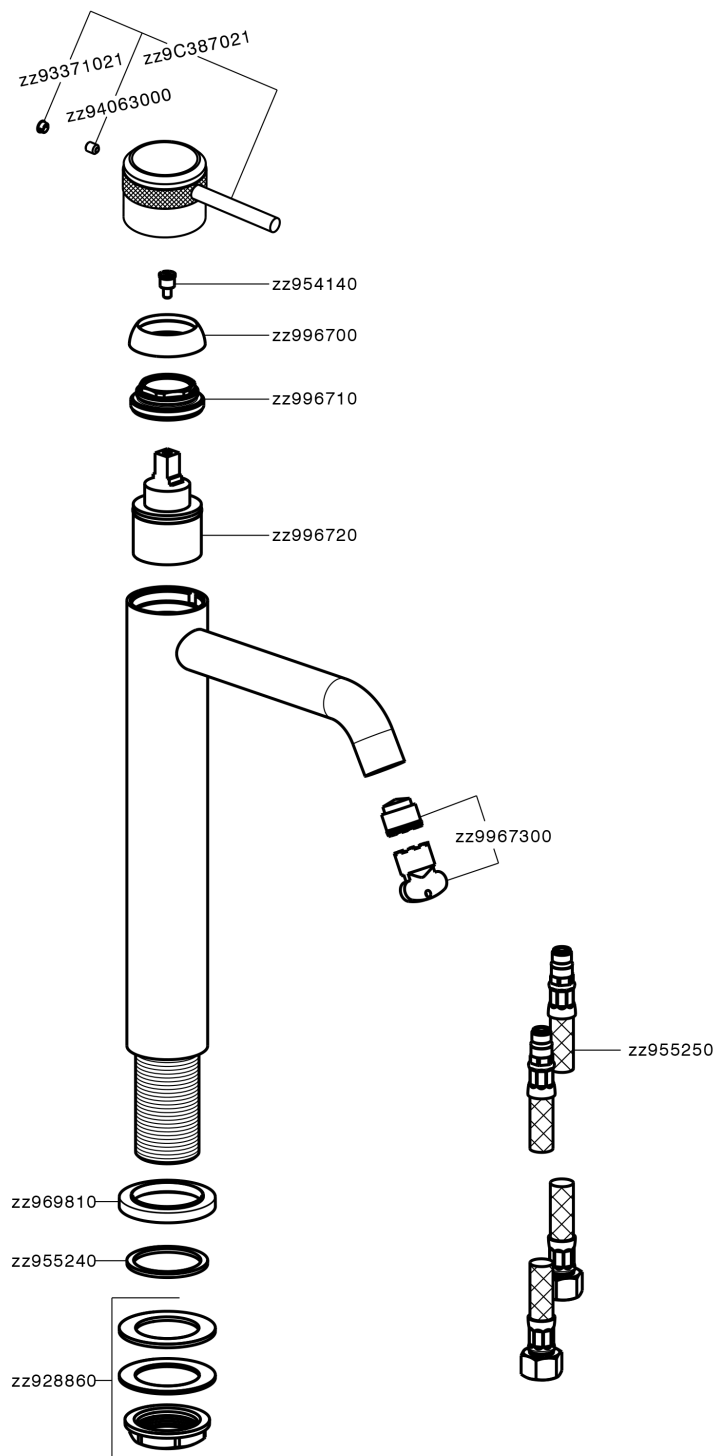

Lavabo monomando alto CHRONOS_CR004540

MODELO **CR004540**

Lavabo monomando alto, sin desagüe automático, latiguillos acero G.3/8"

ACABADOS DISPONIBLES

-  **21** 21 Cromo
-  **2F** 2F Níquel Cepillado
-  **2Q** 2Q Black Titanium

CARACTERÍSTICAS

Recambio Cartucho **ZZ99672000**

Cartucho Monomando 35 mm

EcoStop

La función EcoStop limita el caudal del agua aproximadamente el 50% de la salida máxima con una leve resistencia en la maneta. Basta con empujar ligeramente más allá de la mitad del tope sólo cuando se requiera la salida máxima de agua. Esto permitirá ahorrar hasta un 50% de agua.

Lavabo monomando alto CHRONOS_CR004540

CR004540

<https://es.huberitalia.com/lavabo-monomando-alto-chronos-cr004540>

2026-04-14