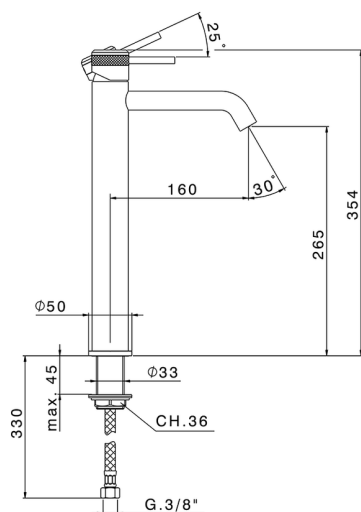

Lavabo monomando alto CHRONOS_CR004540

MODELO **CR004540**

Lavabo monomando alto, sin desagüe automático, latiguillos acero G.3/8"

ACABADOS DISPONIBLES

21 21 Cromo

2F 2F Níquel Cepillado

2Q 2Q Black Titanium

CARACTERÍSTICAS

Recambio Cartucho **ZZ99672000**

Cartucho Monomando 35 mm

EcoStop

La función EcoStop limita el caudal del agua aproximadamente el 50% de la salida máxima con una leve resistencia en la maneta. Basta con empujar ligeramente más allá de la mitad del tope sólo cuando se requiera la salida máxima de agua. Esto permitirá ahorrar hasta un 50% de agua.

Lavabo monomando alto CHRONOS_CR004540

CR004540

<https://es.huberitalia.com/lavabo-monomando-alto-chronos-cr004540>

2026-05-20