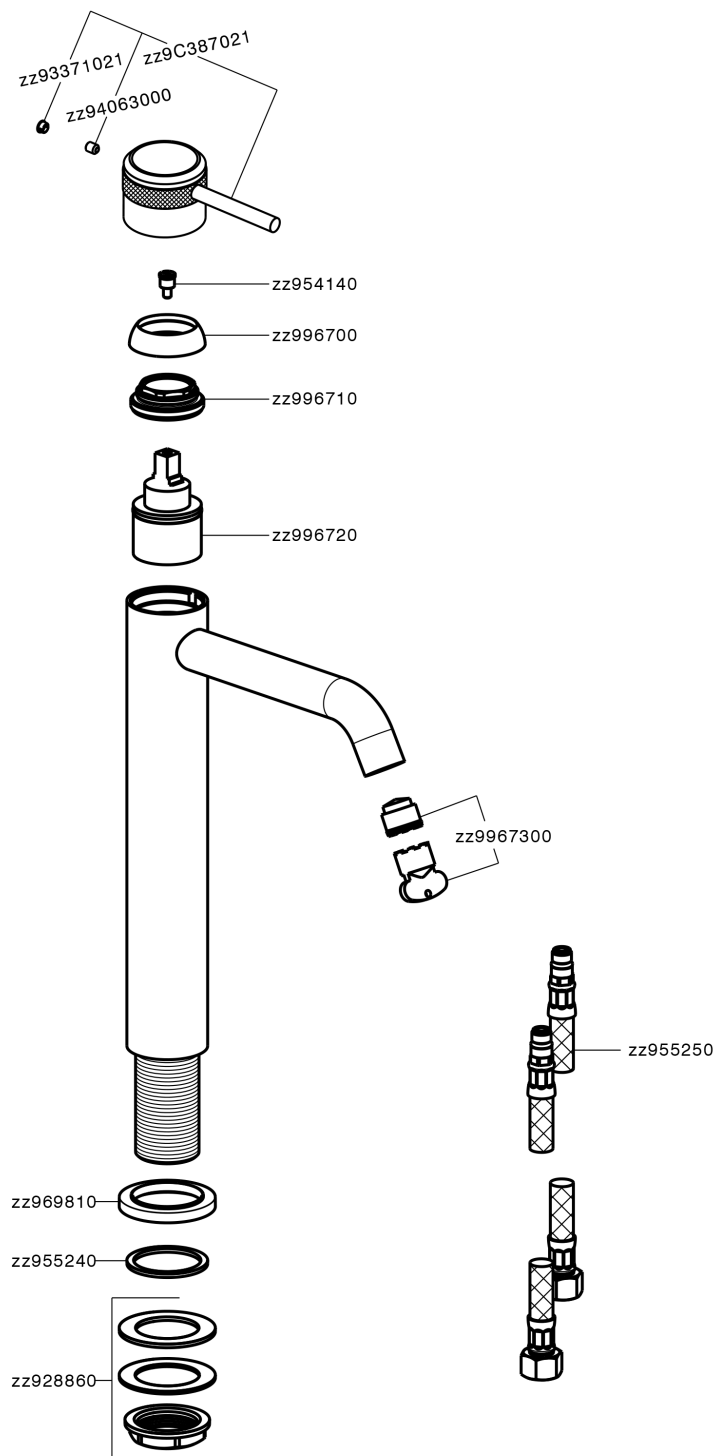

Lavabo monomando alto CHRONOS_CR004540

CR004540

<https://es.huberitalia.com/lavabo-monomando-alto-chronos-cr004540>

2026-06-13