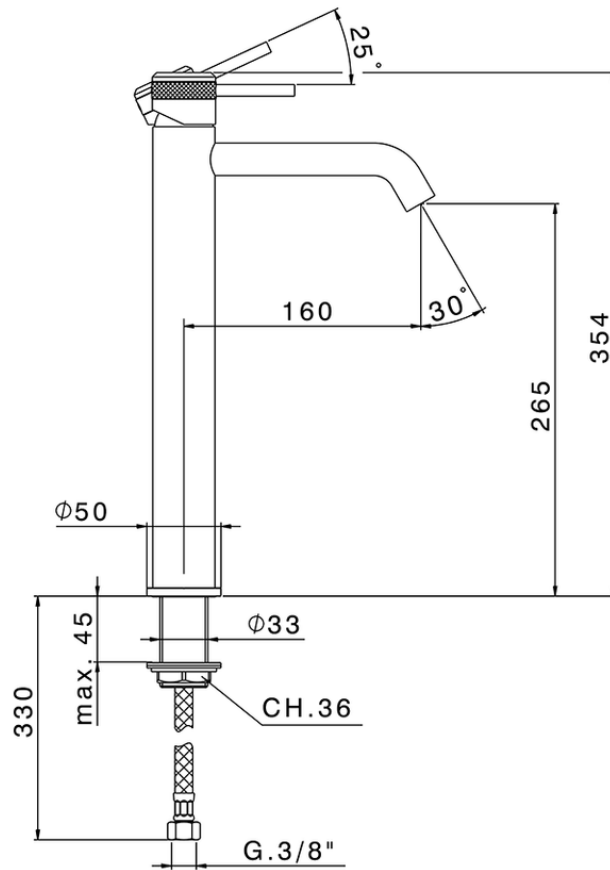

Lavabo monomando alto CHRONOS_CR004540

CR004540

<https://es.huberitalia.com/lavabo-monomando-alto-chronos-cr004540>

2026-05-20