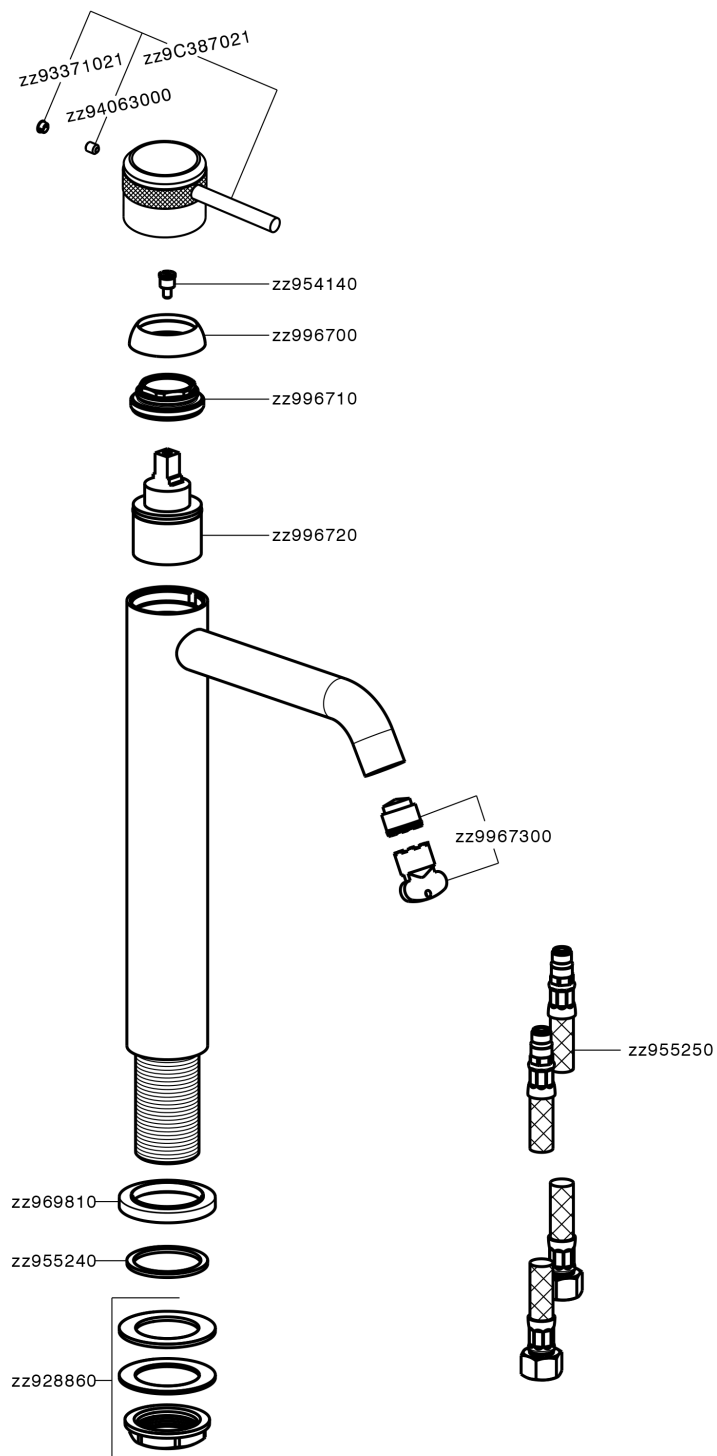

Lavabo monomando alto CHRONOS_CR004540

MODELO **CR004540**

Lavabo monomando alto, sin desagüe automático, latiguillos acero G.3/8"

ACABADOS DISPONIBLES

-  **21** 21 Cromo
-  **2F** 2F Níquel Cepillado
-  **2Q** 2Q Black Titanium

CARACTERÍSTICAS

Recambio Cartucho **ZZ99672000**

Cartucho Monomando 35 mm

EcoStop

La función EcoStop limita el caudal del agua aproximadamente el 50% de la salida máxima con una leve resistencia en la maneta. Basta con empujar ligeramente más allá de la mitad del tope sólo cuando se requiera la salida máxima de agua. Esto permitirá ahorrar hasta un 50% de agua.

Lavabo monomando alto CHRONOS_CR004540

CR004540

<https://es.huberitalia.com/lavabo-monomando-alto-chronos-cr004540>

2026-04-12