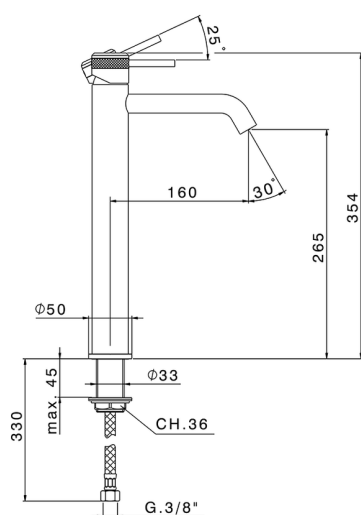

Lavabo monomando alto CHRONOS_CR004540

MODELO **CR004540**

Lavabo monomando alto, sin desagüe automático, latiguillos acero G.3/8"

ACABADOS DISPONIBLES

-  **21** 21 Cromo
-  **2F** 2F Níquel Cepillado
-  **2Q** 2Q Black Titanium

CARACTERÍSTICAS

Recambio Cartucho **ZZ99672000**

Cartucho Monomando 35 mm

EcoStop

La función EcoStop limita el caudal del agua aproximadamente el 50% de la salida máxima con una leve resistencia en la maneta. Basta con empujar ligeramente más allá de la mitad del tope sólo cuando se requiera la salida máxima de agua. Esto permitirá ahorrar hasta un 50% de agua.

Lavabo monomando alto CHRONOS_CR004540

CR004540

<https://es.huberitalia.com/lavabo-monomando-alto-chronos-cr004540>

2026-06-10