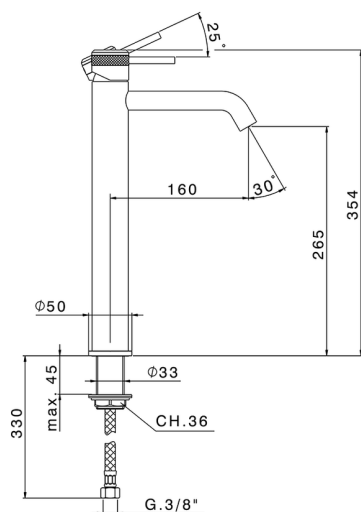

Lavabo monomando alto CHRONOS_CR004540

MODELO **CR004540**

Lavabo monomando alto, sin desagüe automático, latiguillos acero G.3/8"

ACABADOS DISPONIBLES

-  **21** 21 Cromo
-  **2F** 2F Níquel Cepillado
-  **2Q** 2Q Black Titanium

CARACTERÍSTICAS

Recambio Cartucho **ZZ99672000**

Cartucho Monomando 35 mm

EcoStop

La función EcoStop limita el caudal del agua aproximadamente el 50% de la salida máxima con una leve resistencia en la maneta. Basta con empujar ligeramente más allá de la mitad del tope sólo cuando se requiera la salida máxima de agua. Esto permitirá ahorrar hasta un 50% de agua.

Lavabo monomando alto CHRONOS_CR004540

CR004540

<https://es.huberitalia.com/lavabo-monomando-alto-chronos-cr004540>

2026-04-12