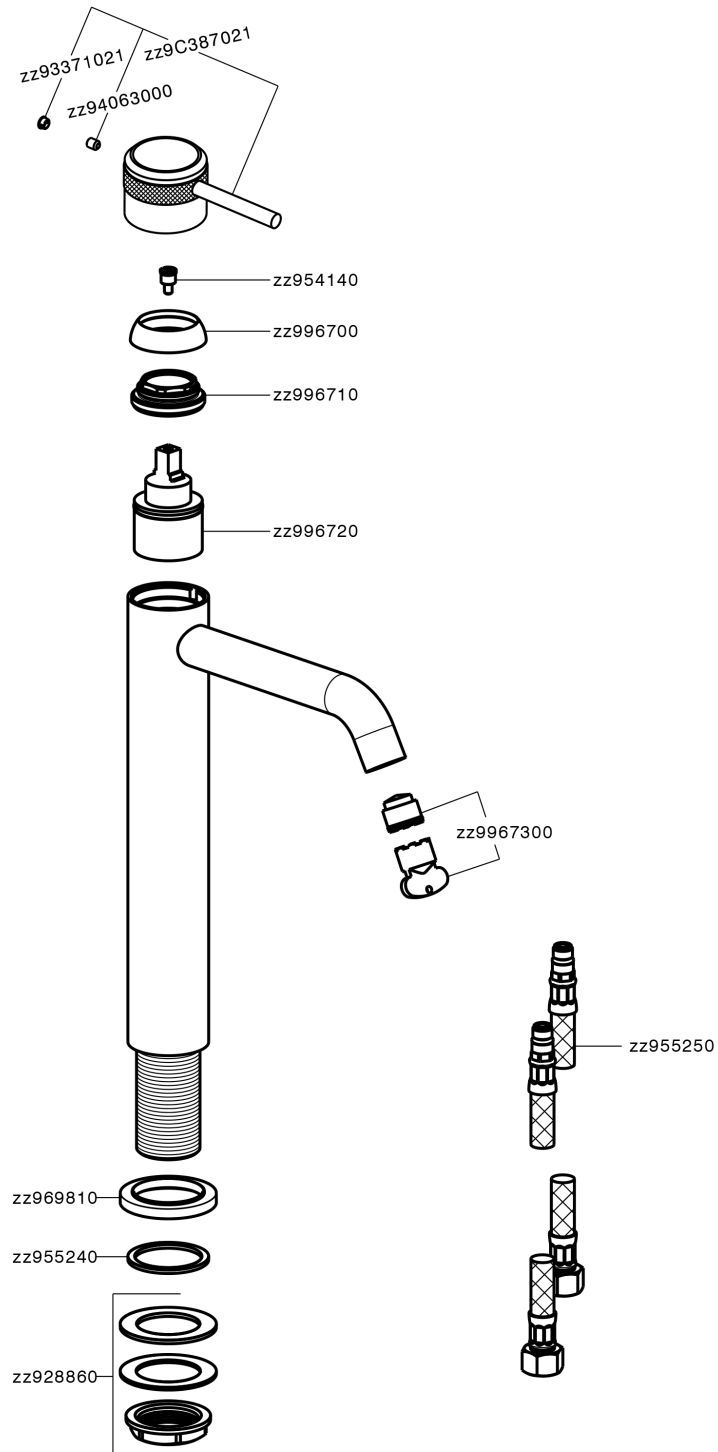

## Lavabo monomando alto CHRONOS\_CR004540

CR004540

<https://es.huberitalia.com/lavabo-monomando-alto-chronos-cr004540>

2026-04-12