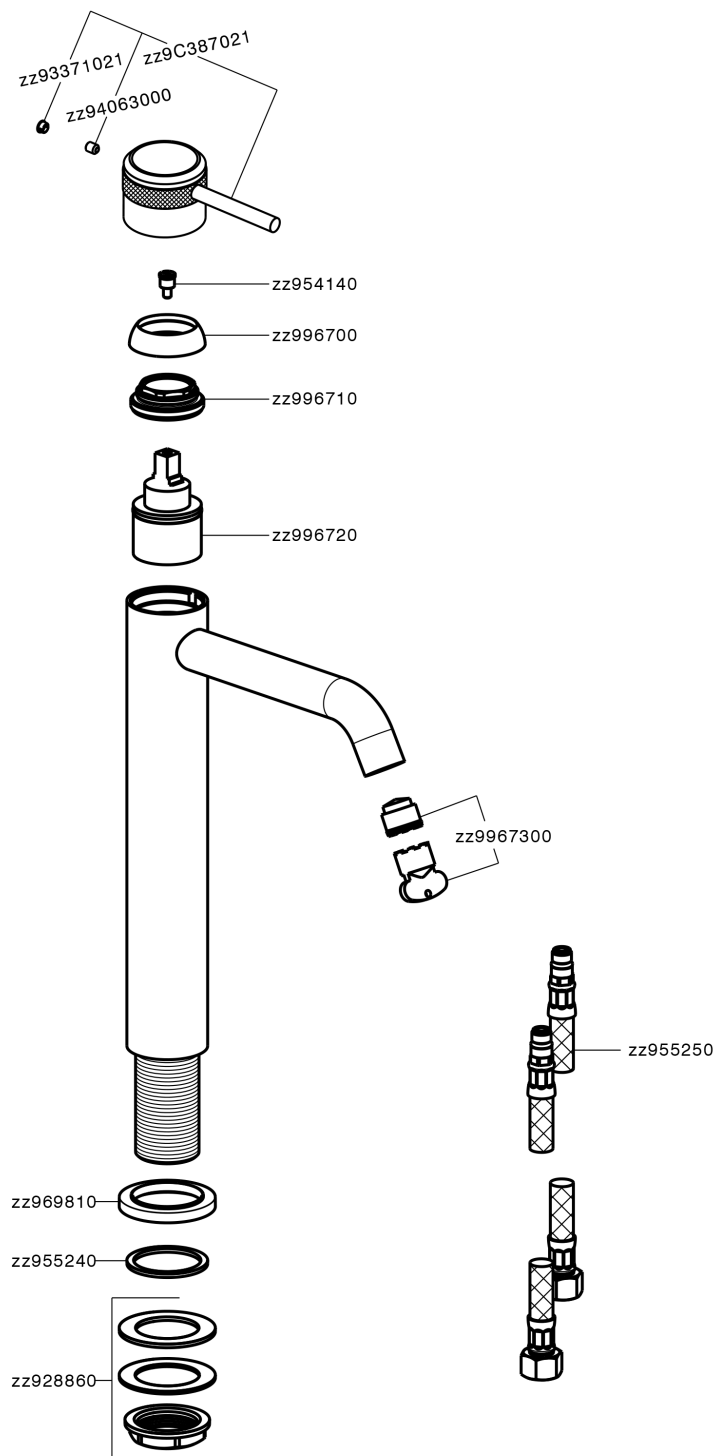

Lavabo monomando alto CHRONOS_CR004540

CR004540

<https://es.huberitalia.com/lavabo-monomando-alto-chronos-cr004540>

2026-06-15