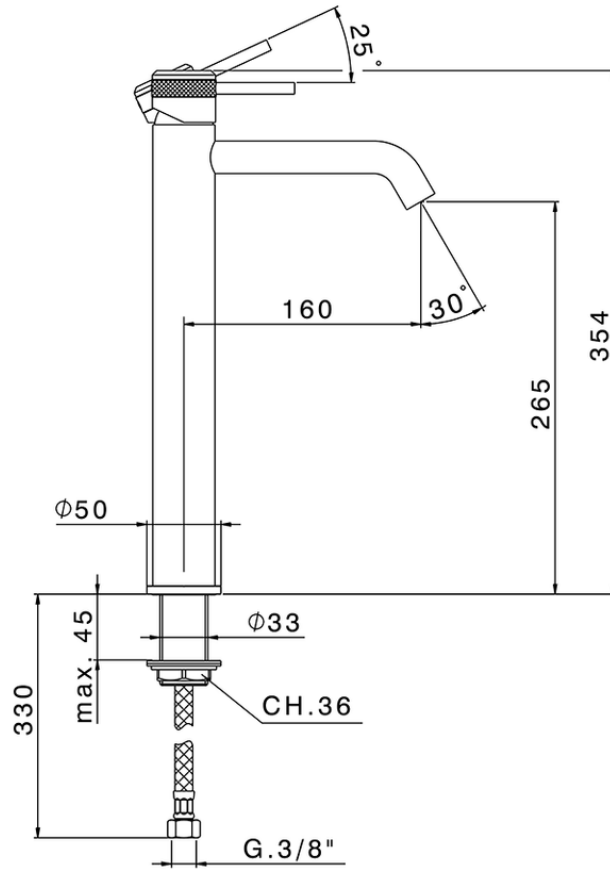

Lavabo monomando alto CHRONOS_CR004540

CR004540

<https://es.huberitalia.com/lavabo-monomando-alto-chronos-cr004540>

2026-04-12