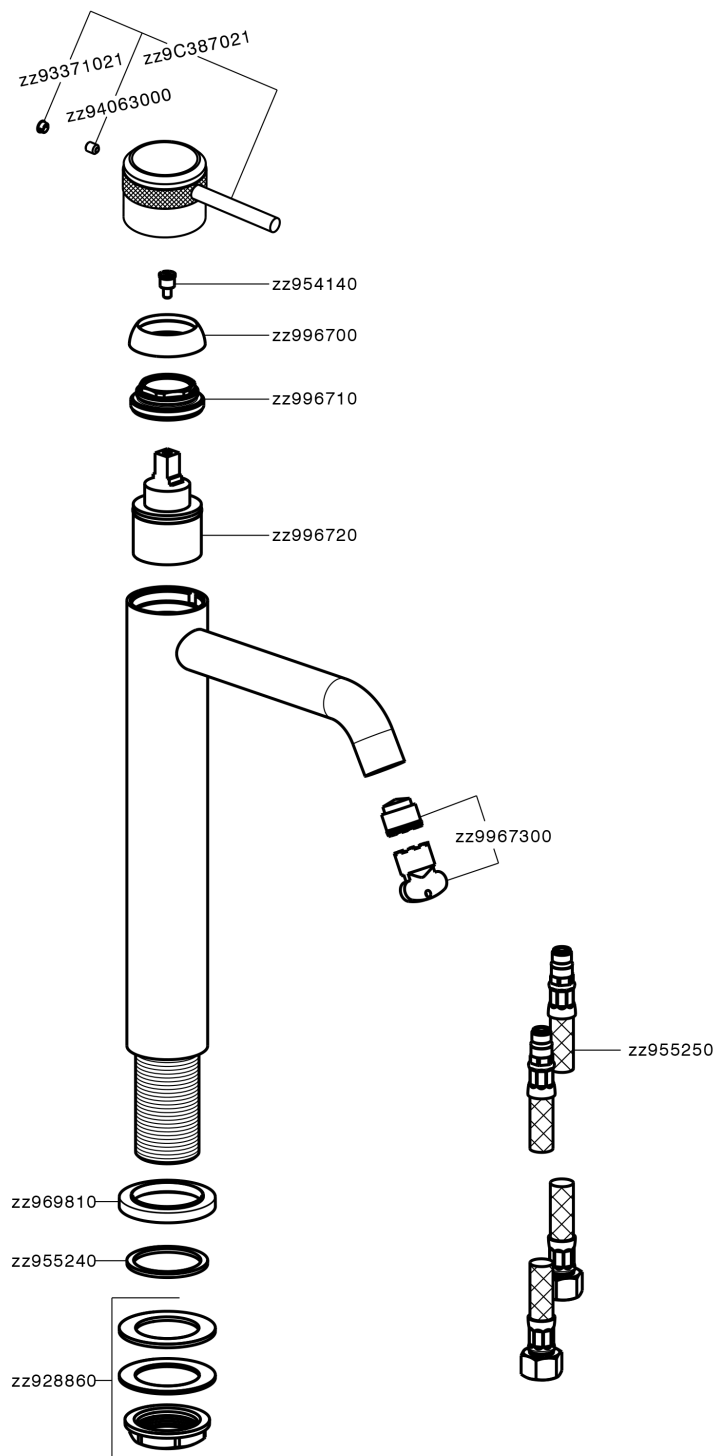

Lavabo monomando alto CHRONOS_CR004540

MODELO **CR004540**

Lavabo monomando alto, sin desagüe automático, latiguillos acero G.3/8"

ACABADOS DISPONIBLES

-  **21** 21 Cromo
-  **2F** 2F Níquel Cepillado
-  **2Q** 2Q Black Titanium

CARACTERÍSTICAS

Recambio Cartucho **ZZ99672000**

Cartucho Monomando 35 mm

EcoStop

La función EcoStop limita el caudal del agua aproximadamente el 50% de la salida máxima con una leve resistencia en la maneta. Basta con empujar ligeramente más allá de la mitad del tope sólo cuando se requiera la salida máxima de agua. Esto permitirá ahorrar hasta un 50% de agua.

Lavabo monomando alto CHRONOS_CR004540

CR004540

<https://es.huberitalia.com/lavabo-monomando-alto-chronos-cr004540>

2026-06-10