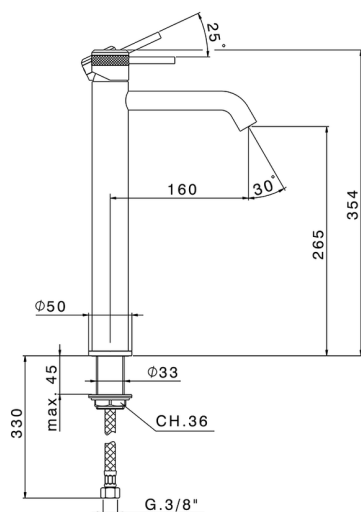

Lavabo monomando alto CHRONOS_CR004540

MODELO **CR004540**

Lavabo monomando alto, sin desagüe automático, latiguillos acero G.3/8"

ACABADOS DISPONIBLES

-  **21** 21 Cromo
-  **2F** 2F Níquel Cepillado
-  **2Q** 2Q Black Titanium

CARACTERÍSTICAS

Recambio Cartucho **ZZ99672000**

Cartucho Monomando 35 mm

EcoStop

La función EcoStop limita el caudal del agua aproximadamente el 50% de la salida máxima con una leve resistencia en la maneta. Basta con empujar ligeramente más allá de la mitad del tope sólo cuando se requiera la salida máxima de agua. Esto permitirá ahorrar hasta un 50% de agua.