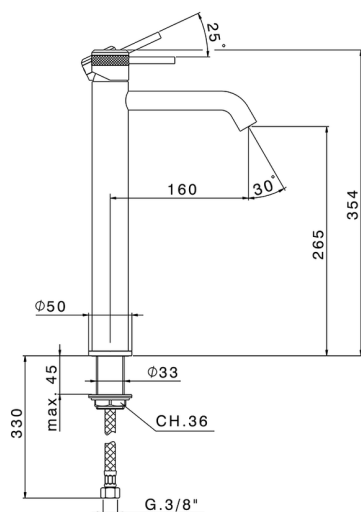

Lavabo monomando alto CHRONOS_CR004540

MODELO **CR004540**

Lavabo monomando alto, sin desagüe automático, latiguillos acero G.3/8"

ACABADOS DISPONIBLES

-  **21** 21 Cromo
-  **2F** 2F Níquel Cepillado
-  **2Q** 2Q Black Titanium

CARACTERÍSTICAS

Recambio Cartucho **ZZ99672000**

Cartucho Monomando 35 mm

EcoStop

La función EcoStop limita el caudal del agua aproximadamente el 50% de la salida máxima con una leve resistencia en la maneta. Basta con empujar ligeramente más allá de la mitad del tope sólo cuando se requiera la salida máxima de agua. Esto permitirá ahorrar hasta un 50% de agua.

Lavabo monomando alto CHRONOS_CR004540

CR004540

<https://es.huberitalia.com/lavabo-monomando-alto-chronos-cr004540>

2026-04-10