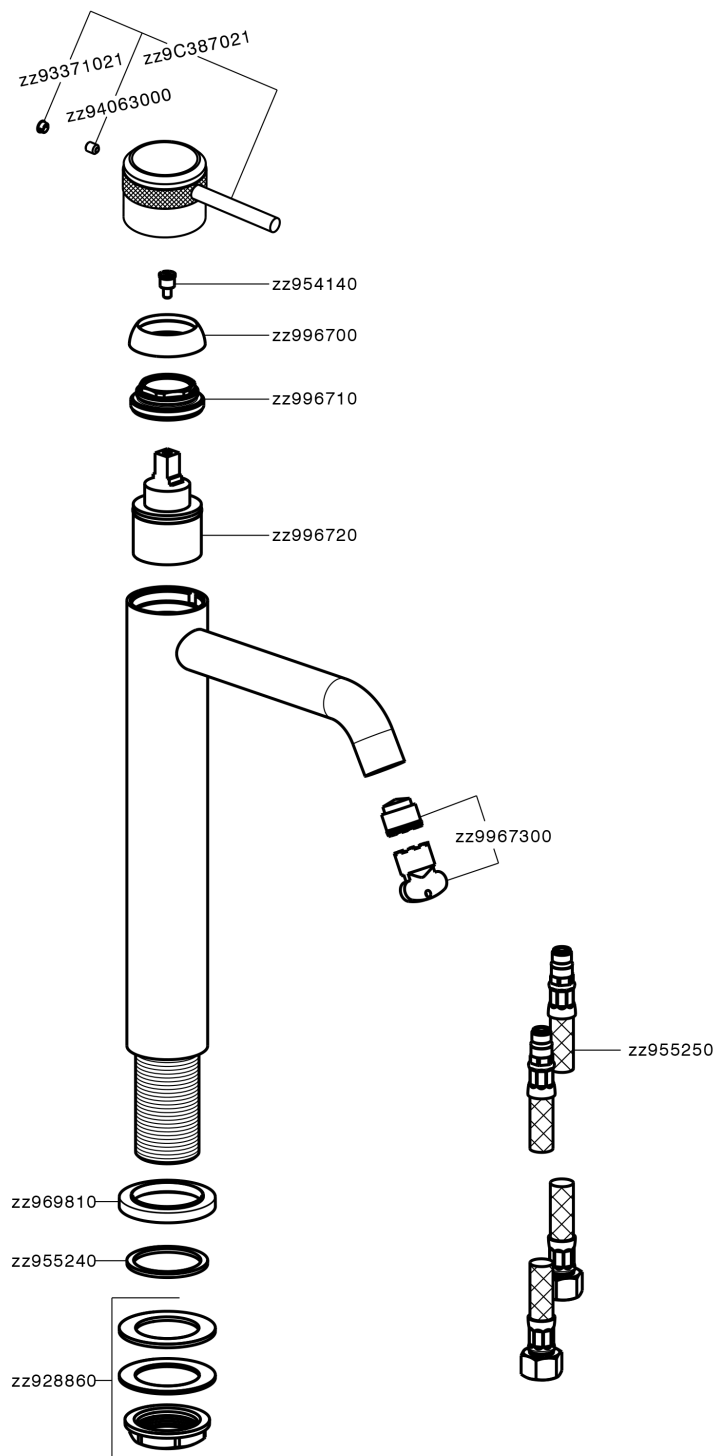

Lavabo monomando alto CHRONOS_CR004540

MODELO **CR004540**

Lavabo monomando alto, sin desagüe automático, latiguillos acero G.3/8"

ACABADOS DISPONIBLES

-  **21** 21 Cromo
-  **2F** 2F Níquel Cepillado
-  **2Q** 2Q Black Titanium

CARACTERÍSTICAS

Recambio Cartucho **ZZ99672000**

Cartucho Monomando 35 mm

EcoStop

La función EcoStop limita el caudal del agua aproximadamente el 50% de la salida máxima con una leve resistencia en la maneta. Basta con empujar ligeramente más allá de la mitad del tope sólo cuando se requiera la salida máxima de agua. Esto permitirá ahorrar hasta un 50% de agua.

Lavabo monomando alto CHRONOS_CR004540

CR004540

<https://es.huberitalia.com/lavabo-monomando-alto-chronos-cr004540>

2026-04-10