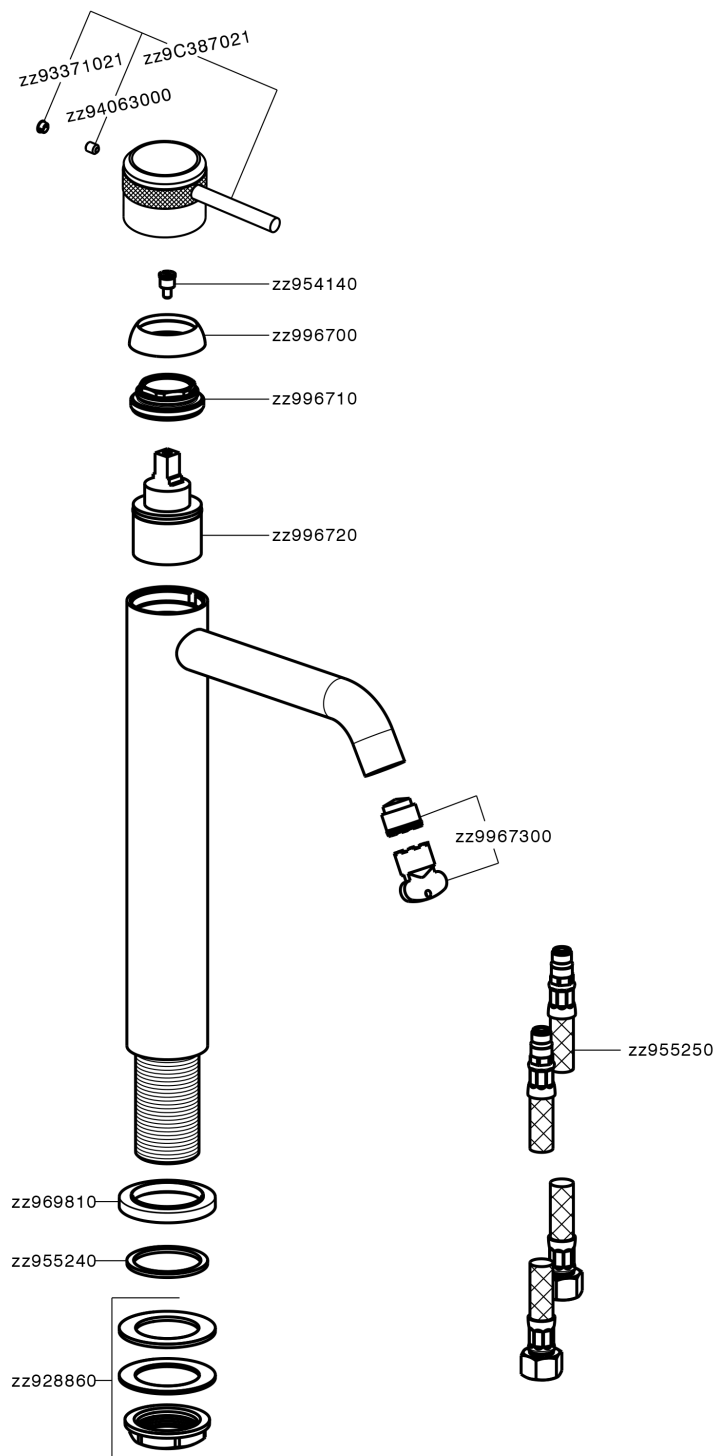

Lavabo monomando alto CHRONOS_CR004540

MODELO **CR004540**

Lavabo monomando alto, sin desagüe automático, latiguillos acero G.3/8"

ACABADOS DISPONIBLES

-  **21** 21 Cromo
-  **2F** 2F Níquel Cepillado
-  **2Q** 2Q Black Titanium

CARACTERÍSTICAS

Recambio Cartucho **ZZ99672000**

Cartucho Monomando 35 mm

EcoStop

La función EcoStop limita el caudal del agua aproximadamente el 50% de la salida máxima con una leve resistencia en la maneta. Basta con empujar ligeramente más allá de la mitad del tope sólo cuando se requiera la salida máxima de agua. Esto permitirá ahorrar hasta un 50% de agua.

Lavabo monomando alto CHRONOS_CR004540

CR004540

<https://es.huberitalia.com/lavabo-monomando-alto-chronos-cr004540>

2026-06-30