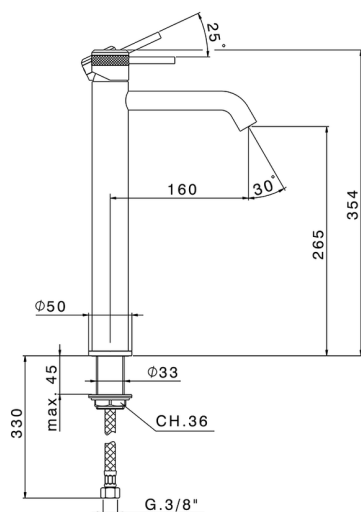

Lavabo monomando alto CHRONOS_CR004540

MODELO **CR004540**

Lavabo monomando alto, sin desagüe automático, latiguillos acero G.3/8"

ACABADOS DISPONIBLES

-  **21** 21 Cromo
-  **2F** 2F Níquel Cepillado
-  **2Q** 2Q Black Titanium

CARACTERÍSTICAS

Recambio Cartucho **ZZ99672000**

Cartucho Monomando 35 mm

EcoStop

La función EcoStop limita el caudal del agua aproximadamente el 50% de la salida máxima con una leve resistencia en la maneta. Basta con empujar ligeramente más allá de la mitad del tope sólo cuando se requiera la salida máxima de agua. Esto permitirá ahorrar hasta un 50% de agua.

Lavabo monomando alto CHRONOS_CR004540

CR004540

<https://es.huberitalia.com/lavabo-monomando-alto-chronos-cr004540>

2026-06-10