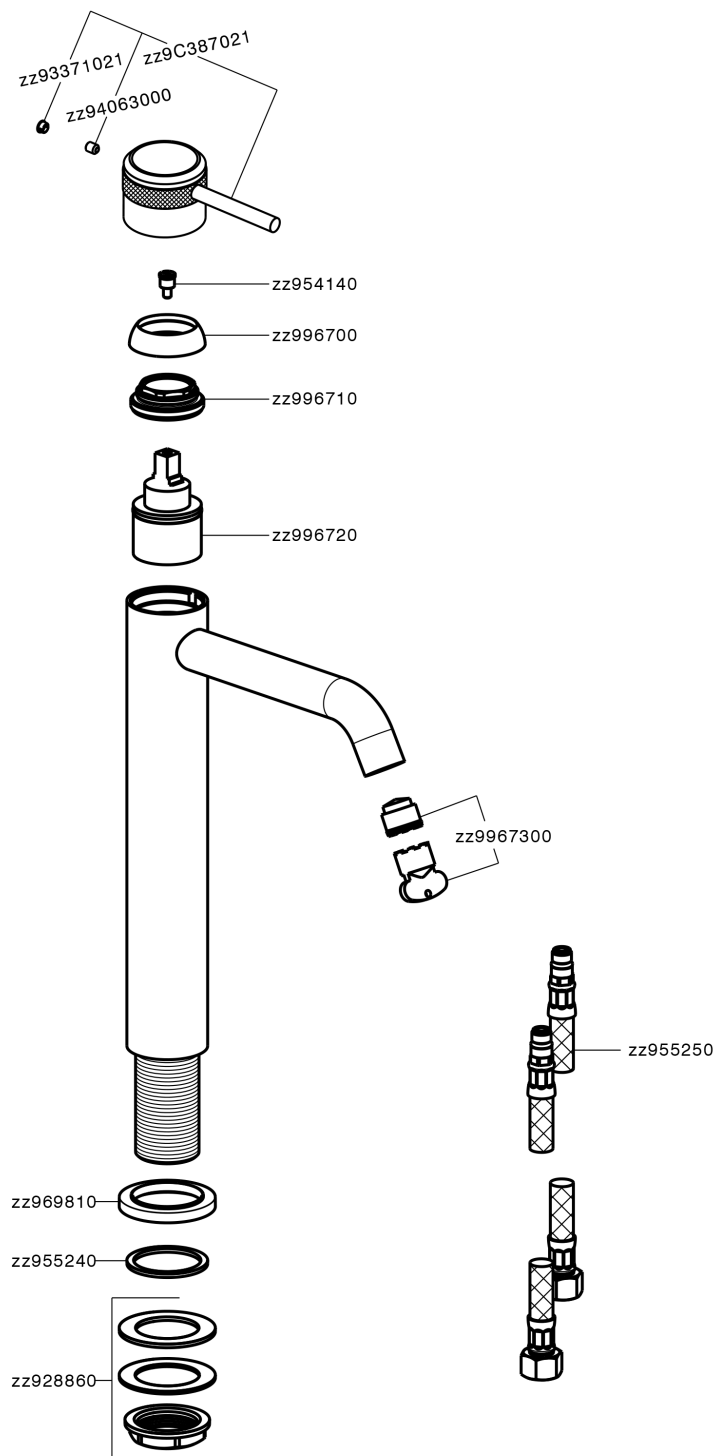

Lavabo monomando alto CHRONOS_CR004540

CR004540

<https://es.huberitalia.com/lavabo-monomando-alto-chronos-cr004540>

2026-05-20