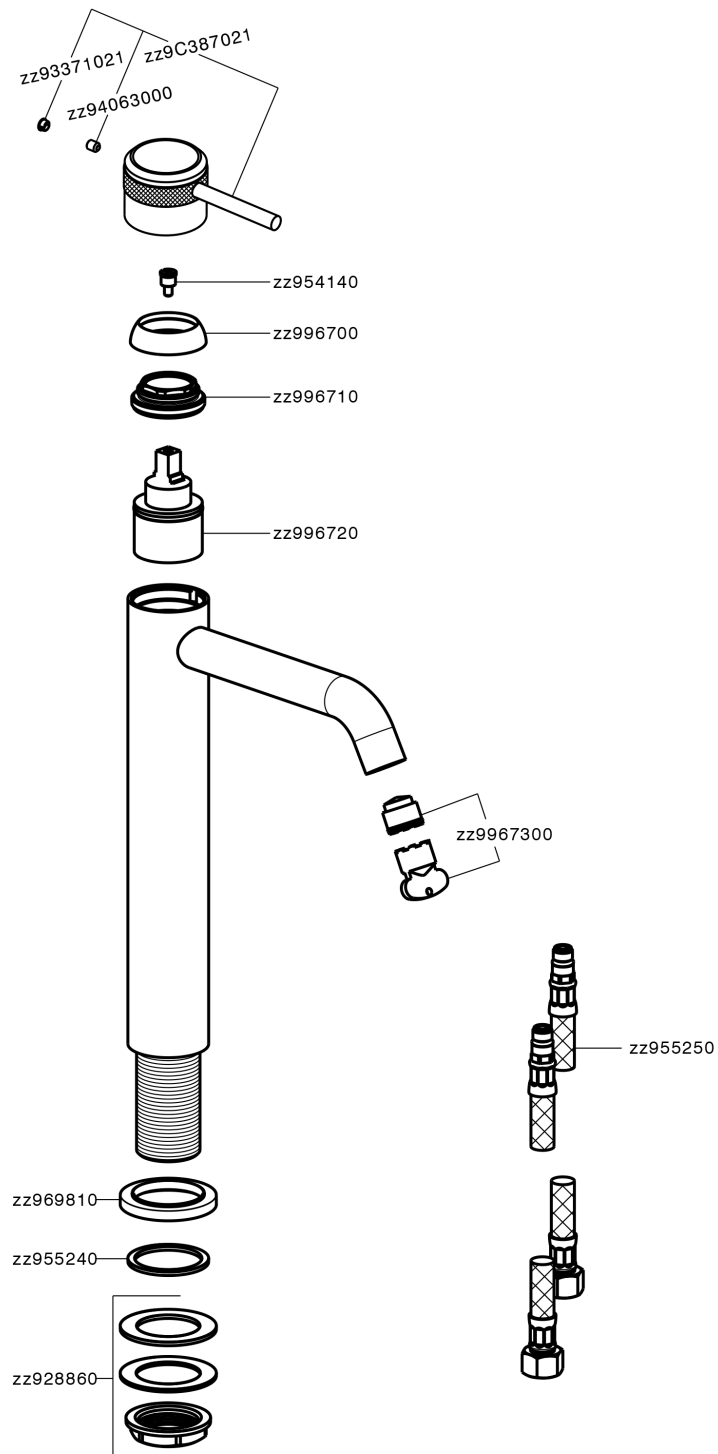

Lavabo monomando alto CHRONOS_CR004540

CR004540

<https://es.huberitalia.com/lavabo-monomando-alto-chronos-cr004540>

2026-04-10