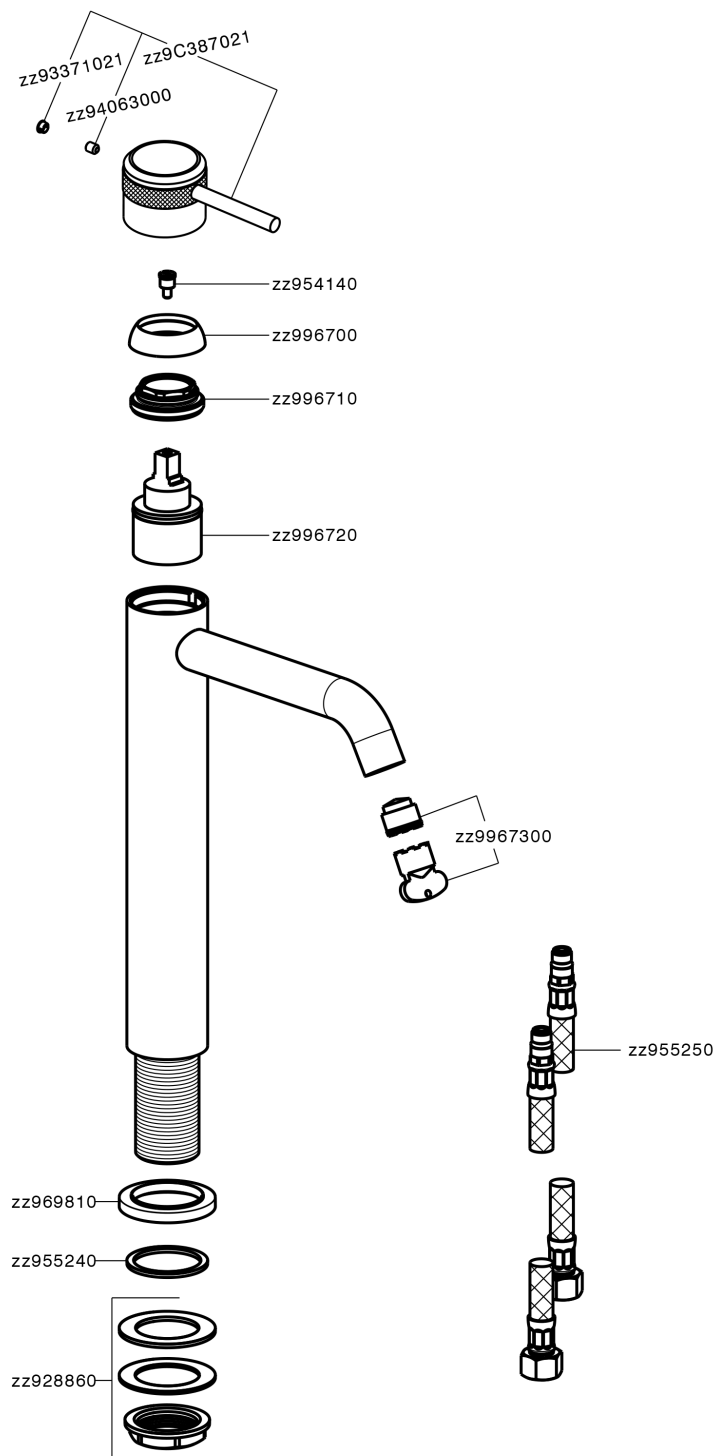

Lavabo monomando alto CHRONOS_CR004540

CR004540

<https://es.huberitalia.com/lavabo-monomando-alto-chronos-cr004540>

2026-06-10