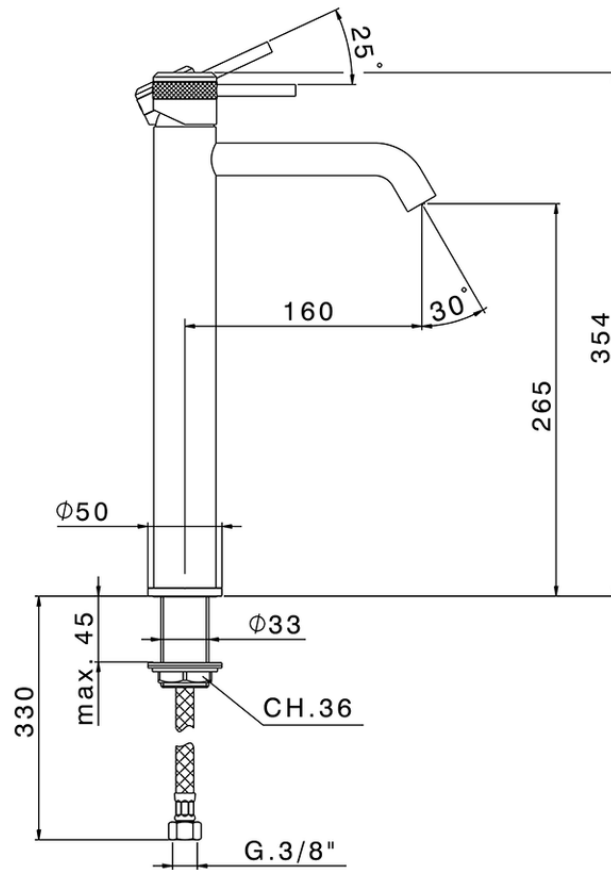

Lavabo monomando alto CHRONOS_CR004540

CR004540

<https://es.huberitalia.com/lavabo-monomando-alto-chronos-cr004540>

2026-04-09