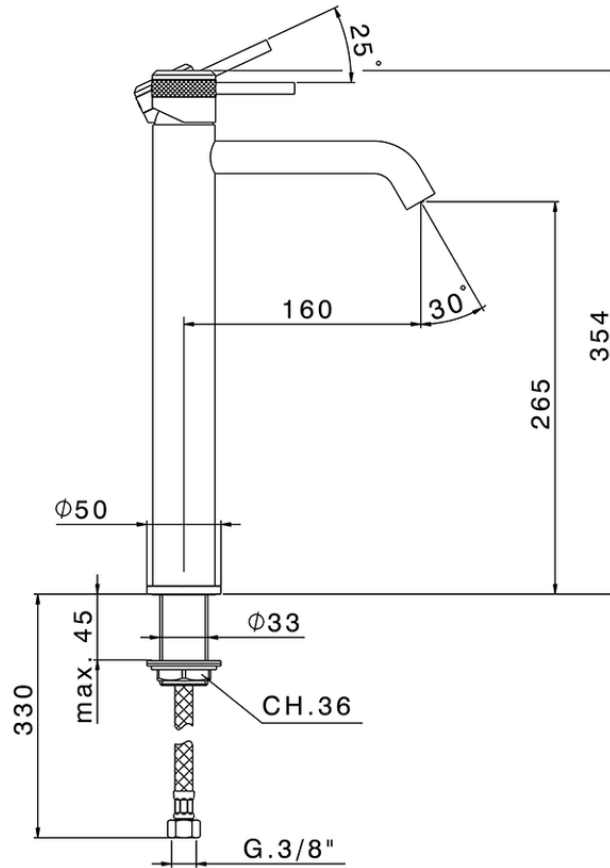

Lavabo monomando alto CHRONOS\_CR004540

CR004540

<https://es.huberitalia.com/lavabo-monomando-alto-chronos-cr004540>

2026-06-15