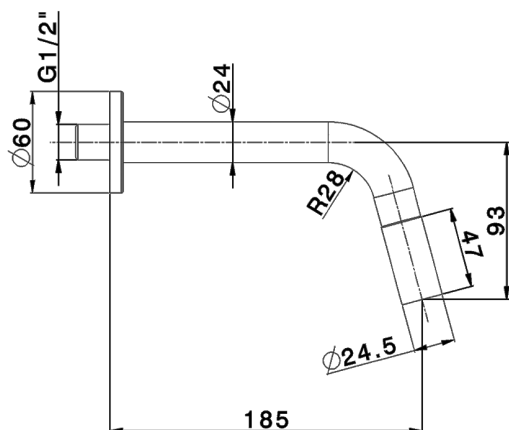

Grifo de un sólo agua de pared NUOVA KIRUNA_K2001420

MODELO **K2001420**

Grifo de un sólo agua de pared, sin desagüe automático

ACABADOS DISPONIBLES

21 21 Cromo

CARACTERÍSTICAS

Recambio Cartucho **ZZ95409000**

Instalación **Empotrado**

Empotrado 1 **ZB004510**

Parte empotrada monomando free-standing EMPOTRADO_ZB004510

MODELO **ZB004510**

Parte empotrada de suelo, para monomando free-standing

ACABADOS DISPONIBLES