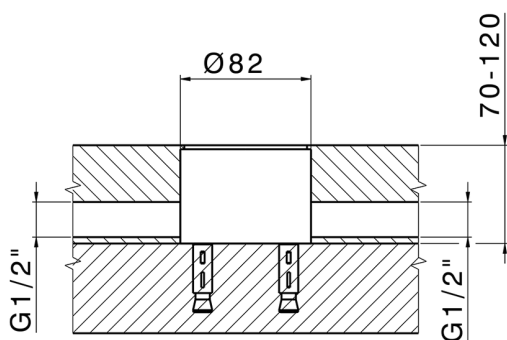

Grifo de un sólo agua de pared NUOVA KIRUNA_K2001420

MODELO **K2001420**

Grifo de un sólo agua de pared, sin desagüe automático

ACABADOS DISPONIBLES

21 21 Cromo

CARACTERÍSTICAS

Recambio Cartucho **ZZ95409000**

Instalación **Empotrado**

Empotrado 1 **ZB004510**

Parte empotrada monomando free-standing EMPOTRADO_ZB004510

MODELO **ZB004510**

Parte empotrada de suelo, para monomando free-standing

ACABADOS DISPONIBLES

 **04** 04 Sin Acabado

CARACTERÍSTICAS

Instalación	Empotrado
Empotrado	1

2025-01-29