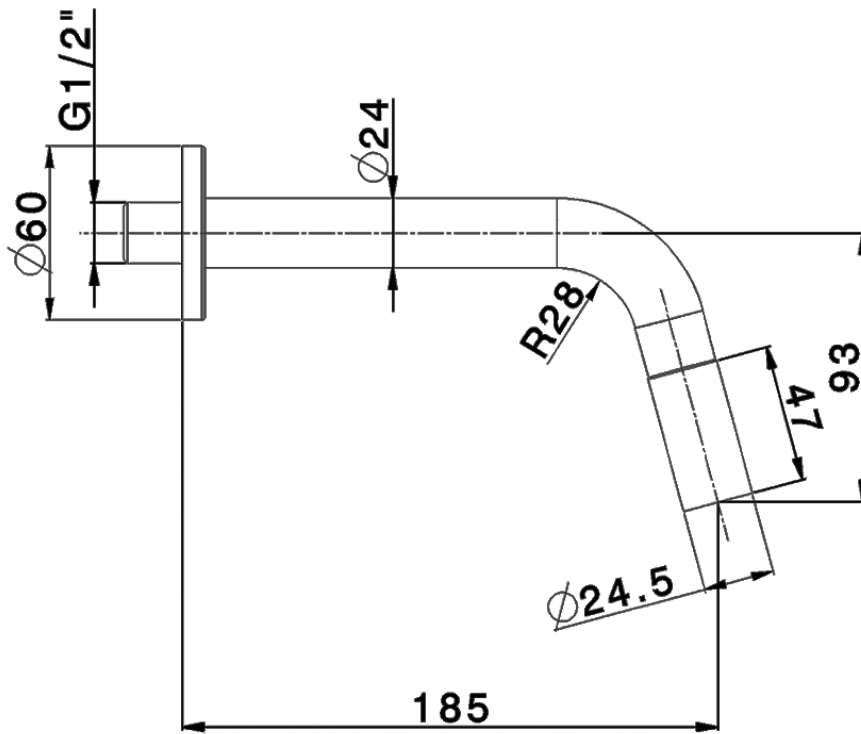

Grifo de un sólo agua de pared NUOVA KIRUNA_K2001420

K2001420

<https://es.huberitalia.com/grifo-de-un-solo-agua-de-pared-nuova-kiruna-k2001420>

ZB004510

<https://es.huberitalia.com/parte-empotrada-monomando-free-standing-empotrado-zb004510>