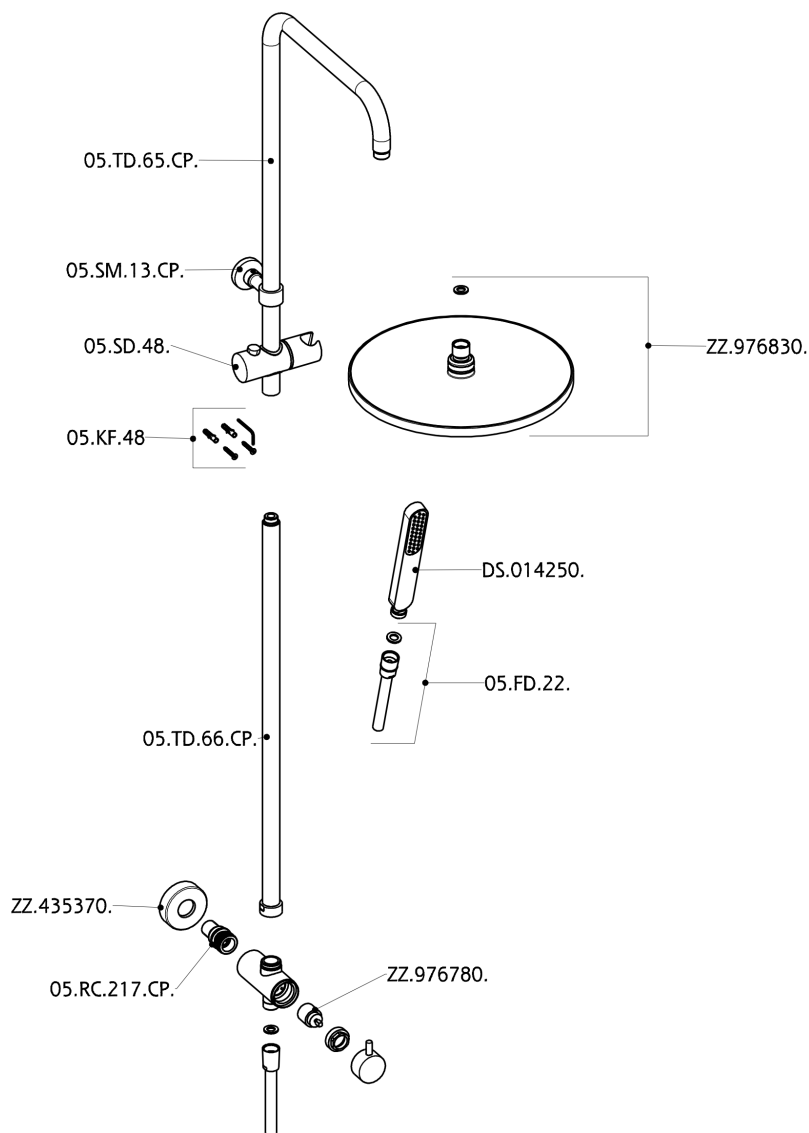

## CombiShower with Diverter COLUMNS\_SSV72010

MODELO **SSV72010**

CombiShower with Diverter, 2 outlet diverter with concealed wall elbow, column fija, soporte duchita corredero, duchita una función minimalista de ABS, rociador redondo Ø300 mm de ABS, flexible liso SILVERFLEX 150 cm

ACABADOS DISPONIBLES

CARACTERÍSTICAS

CombiShower with Diverter COLUMNS\_SSV72010

SSV72010

<https://es.huberitalia.com/combishower-with-diverter-columns-ssv72010>

2024-12-22