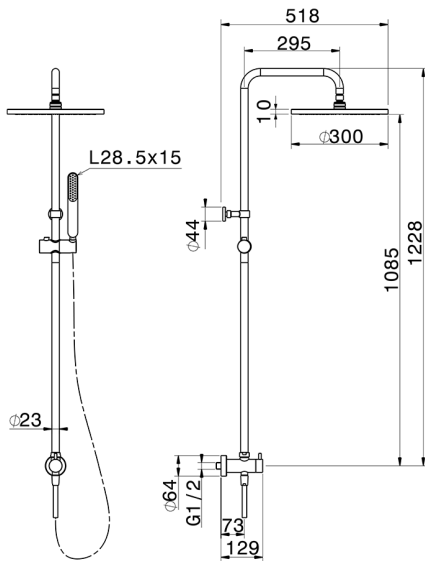

## CombiShower with Diverter COLUMNS\_SSV72010

MODELO **SSV72010**

CombiShower with Diverter, 2 outlet diverter with concealed wall elbow, column fija, soporte duchita corredero, duchita una función minimalista de ABS, rociador redondo Ø300 mm de ABS, flexible liso SILVERFLEX 150 cm

ACABADOS DISPONIBLES

CARACTERÍSTICAS

CombiShower with Diverter COLUMNS\_SSV72010

SSV72010

<https://es.huberitalia.com/combishower-with-diverter-columns-ssv72010>

2024-12-22