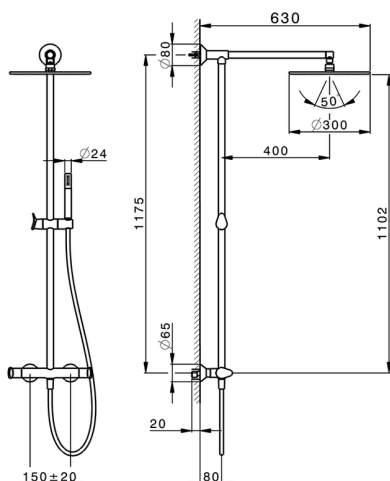

Columna termostática ducha 2 funciones COLUMNS_HCC78020

MODELO **HCC78020**

Columna termostática ducha 2 funciones, devia stop 2 salidas, columna fija, soporte duchita corredizo en Latón, duchita una función minimal Ø24mm de Latón, rociador redondo Ø 300 mm de Latón, flexible liso SUPREME 150 cm

ACABADOS DISPONIBLES

-  **21** 21 Cromo
-  **40** 40 Negro Mate
-  **4Q** 4Q Blanco Mate
-  **6T** 6T Cromo/Negro Mate

CARACTERÍSTICAS

Recambio Cartucho **ZZ96551000**

Cartucho Termostático TMX 25

DeviaStop

La tecnología Huber DeviaStop le permite ajustar el caudal de agua y dirigirla hacia la salida elegida (rociador superior, ducha de mano, etc.).

SafeTouch

El sistema Huber SafeTouch mantiene el cuerpo de la grifería frío al cuerpo durante el uso.