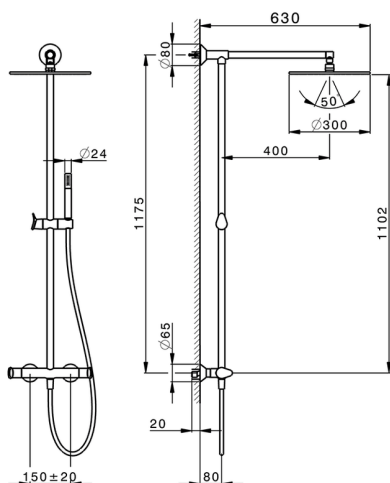

Columna termostática ducha 2 funciones COLUMNS_HCC78020

MODELO **HCC78020**

Columna termostática ducha 2 funciones, devia stop 2 salidas, columna fija, soporte duchita corredizo en Latón, duchita una función minimal Ø24mm de Latón, rociador redondo Ø 300 mm de Latón, flexible liso SUPREME 150 cm

ACABADOS DISPONIBLES

-  **21** 21 Cromo
-  **40** 40 Negro Mate
-  **4Q** 4Q Blanco Mate
-  **6T** 6T Cromo/Negro Mate

CARACTERÍSTICAS

Recambio Cartucho **ZZ96551000**

Cartucho Termostático TMX 25

DeviaStop

La tecnología Huber DeviaStop le permite ajustar el caudal de agua y dirigirla hacia la salida elegida (rociador superior, ducha de mano, etc.).

SafeTouch

El sistema Huber SafeTouch mantiene el cuerpo de la grifería frío al cuerpo durante el uso.