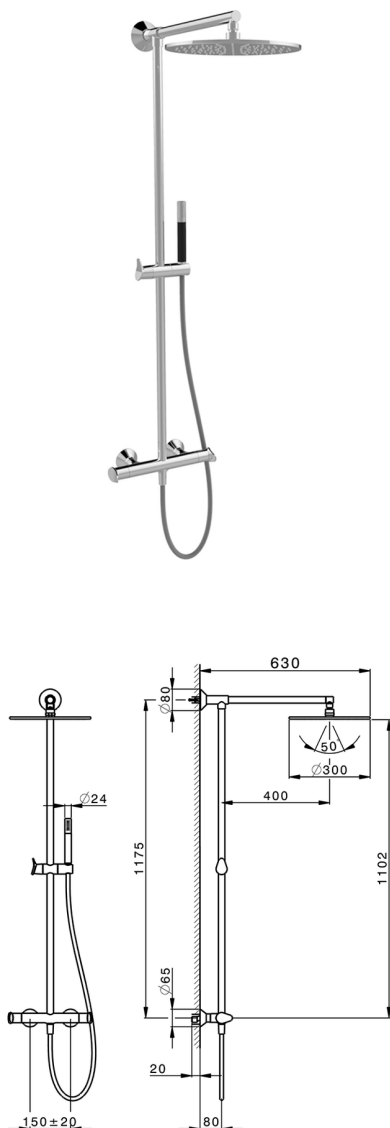

## Columna termostática ducha 2 funciones COLUMNS\_HCC78020

MODELO **HCC78020**

Columna termostática ducha 2 funciones, devia stop 2 salidas, columna fija, soporte duchita corredizo en Latón, duchita una función minimal Ø24mm de Latón, rociador redondo Ø 300 mm de Latón, flexible liso SUPREME 150 cm

ACABADOS DISPONIBLES

-  **21** 21 Cromo
-  **40** 40 Negro Mate
-  **4Q** 4Q Blanco Mate
-  **6T** 6T Cromo/Negro Mate

CARACTERÍSTICAS

Recambio Cartucho **ZZ96551000**

**Cartucho Termostático TMX 25**

### DeviaStop

La tecnología Huber DeviaStop le permite ajustar el caudal de agua y dirigirla hacia la salida elegida (rociador superior, ducha de mano, etc.).

### SafeTouch

El sistema Huber SafeTouch mantiene el cuerpo de la grifería frío al cuerpo durante el uso.