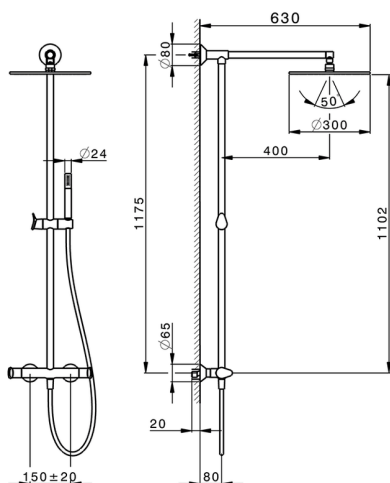

## Columna termostática ducha 2 funciones COLUMNS\_HCC78020

MODELO **HCC78020**

Columna termostática ducha 2 funciones, DeviaStop 2 salidas, columna fija, soporte duchita corredizo en Latón, duchita una función minimal Ø24mm de Latón, rociador redondo Ø 300 mm de Latón, flexible liso SUPREME 150 cm

ACABADOS DISPONIBLES

-  **21** 21 Cromo
-  **40** 40 Negro Mate
-  **4Q** 4Q Blanco Mate
-  **6T** 6T Cromo/Negro Mate

CARACTERÍSTICAS

Recambio Cartucho **ZZ96551000**

**Cartucho Termostático TMX 25**

### DeviaStop

La tecnología Huber DeviaStop le permite ajustar el caudal de agua y dirigirla hacia la salida elegida (rociador superior, ducha de mano, etc.).