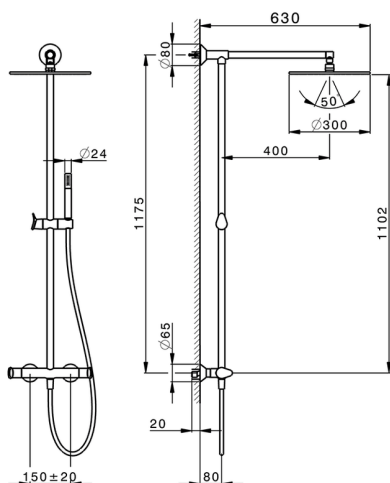

## Columna termostática ducha 2 funciones COLUMNS\_HCC78020

MODELO **HCC78020**

Columna termostática ducha 2 funciones, devia stop 2 salidas, columna fija, soporte duchita corredizo en Latón, duchita una función minimal Ø24mm de Latón, rociador redondo Ø 300 mm de Latón, flexible liso SUPREME 150 cm

ACABADOS DISPONIBLES

-  **21** 21 Cromo
-  **40** 40 Negro Mate
-  **4Q** 4Q Blanco Mate
-  **6T** 6T Cromo/Negro Mate

CARACTERÍSTICAS

Recambio Cartucho **ZZ96551000**

**Cartucho Termostático TMX 25**

### DeviaStop

La tecnología Huber DeviaStop le permite ajustar el caudal de agua y dirigirla hacia la salida elegida (rociador superior, ducha de mano, etc.).