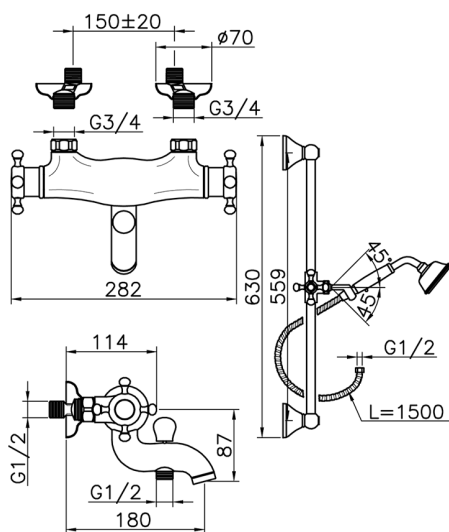

Bañera termostática con barra-corrediza VICTORIAN_VTS27010

MODELO **VTS27010**

Bañera termostática con barra-corrediza, barra corrediza con soporte deslizante 56 cm, duchita una función clásica de latón, Ø 78 mm, flexible de Latón 150 cm

ACABADOS DISPONIBLES

-  **21** 21 Cromo
-  **27** 27 Bronce Viejo
-  **2A** 2A Niquel Satinado Cepillado
-  **2G** 2G Oro Viejo
-  **2W** 2W Oro Cepillado

CARACTERÍSTICAS

Recambio Cartucho **24.04A.PP**

Cartucho Termostático Plus P 8X20