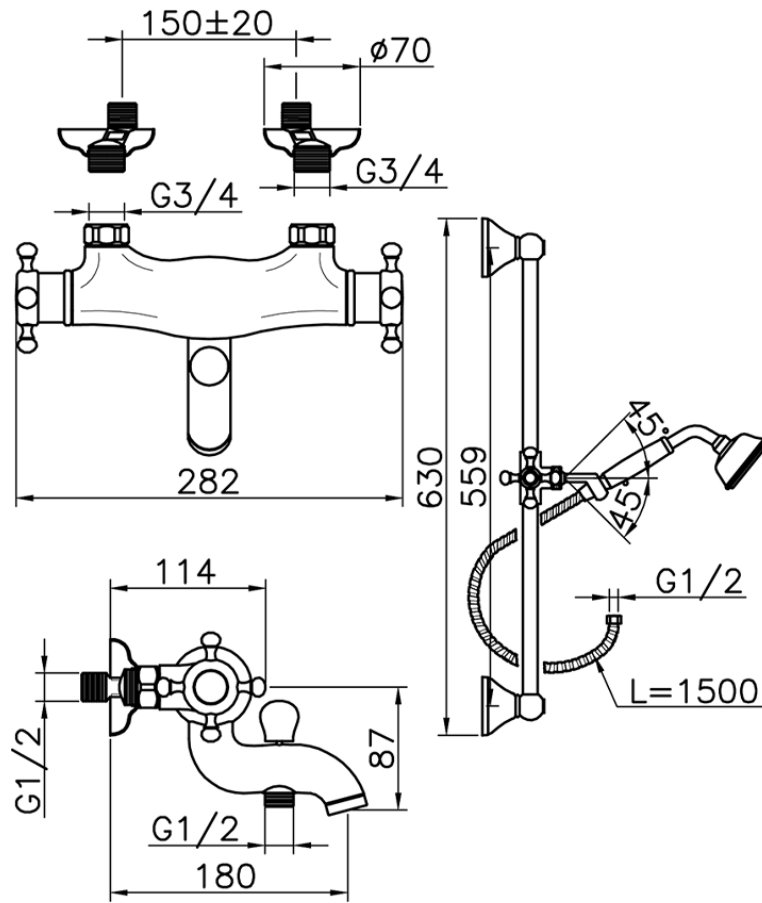

Bañera termostática con barra-corrediza VICTORIAN\_VTS27010

VTS27010

<https://es.huberitalia.com/banera-termostatica-con-barra-corrediza-victorian-vts27010>

2024-12-22