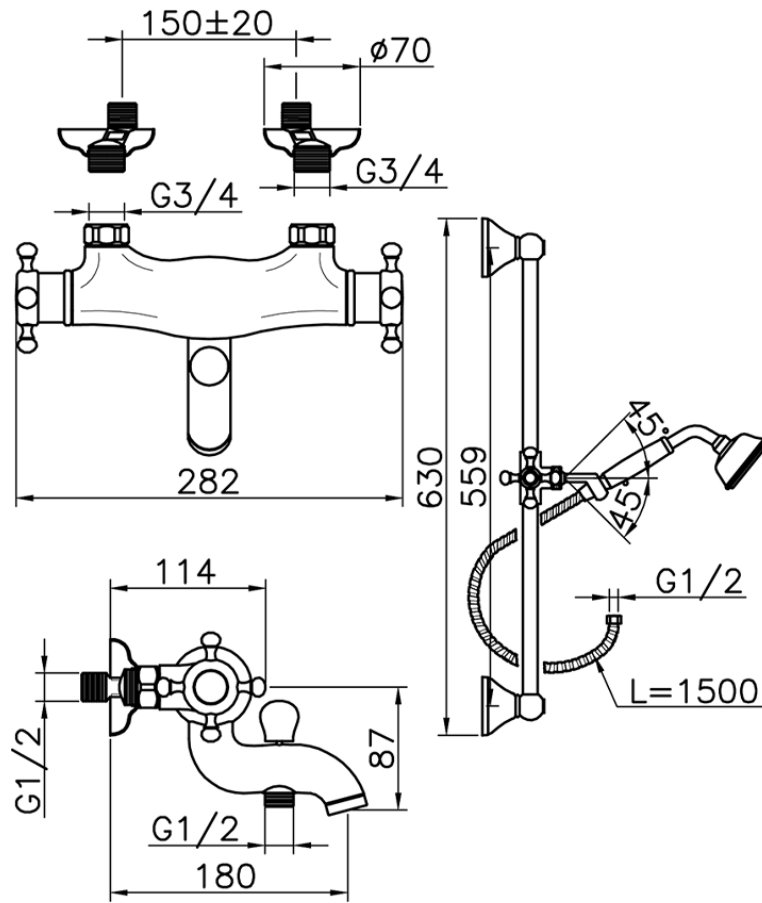

Bañera termostática con barra-corrediza VICTORIAN_VTS27010

VTS27010

<https://es.huberitalia.com/banera-termostatica-con-barra-corrediza-victorian-vts27010>

2025-01-30