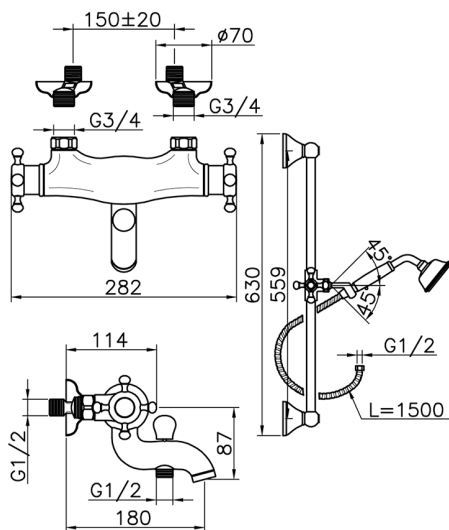

Bañera termostática con barra-corrediza VICTORIAN_VTS27010

MODELO **VTS27010**

Bañera termostática con barra-corrediza, barra corrediza con soporte deslizante 56 cm, duchita una función clásica de latón, Ø 78 mm, flexible de Latón 150 cm

ACABADOS DISPONIBLES

-  **21** 21 Cromo
-  **27** 27 Bronce Viejo
-  **2A** 2A Niquel Satinado Cepillado
-  **2G** 2G Oro Viejo
-  **2W** 2W Oro Cepillado

CARACTERÍSTICAS

Recambio Cartucho **24.04A.PP**

Cartucho Termostático Plus P 8X20