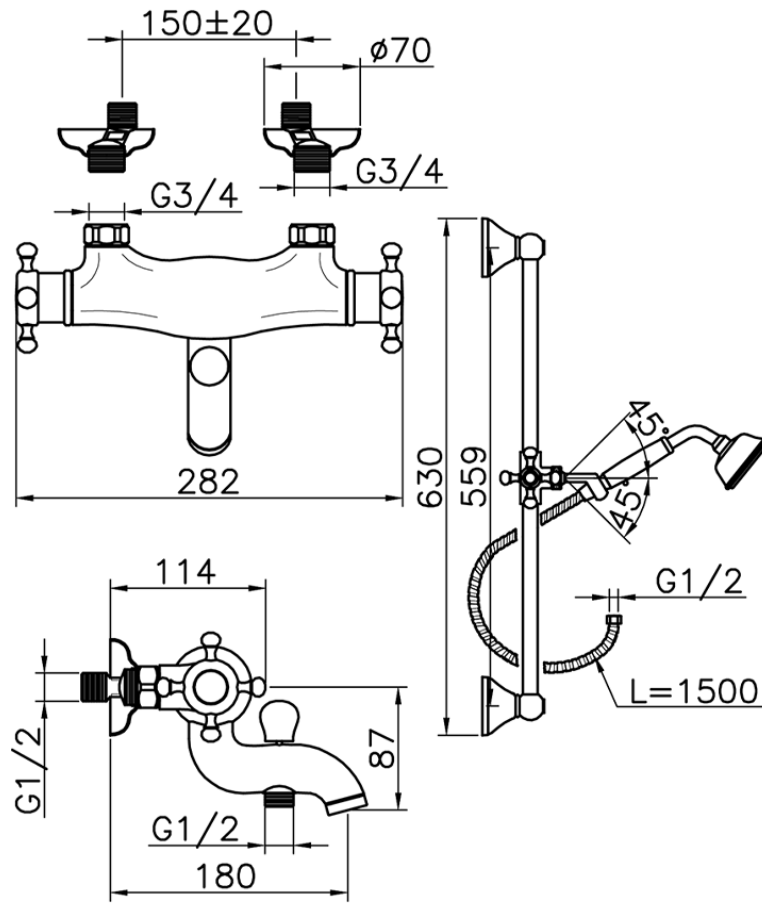

Bañera termostática con barra-corrediza VICTORIAN\_VTS27010

VTS27010

<https://es.huberitalia.com/banera-termostatica-con-barra-corrediza-victorian-vts27010>

2025-01-30