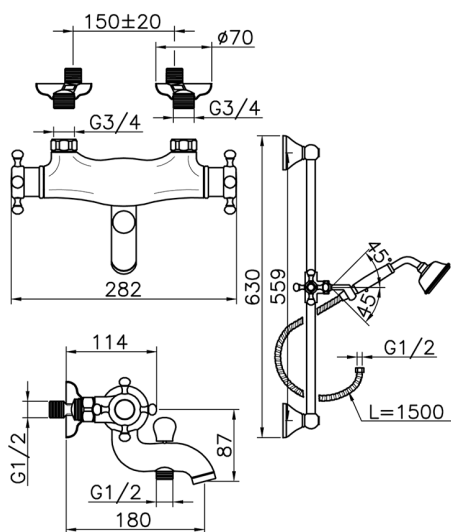

Bañera termostática con barra-corrediza VICTORIAN_VTS27010

MODELO **VTS27010**

Bañera termostática con barra-corrediza, barra corrediza con soporte deslizante 56 cm, duchita una función clásica de latón, Ø 78 mm, flexible de Latón 150 cm

ACABADOS DISPONIBLES

-  **21** 21 Cromo
-  **27** 27 Bronce Viejo
-  **2A** 2A Niquel Satinado Cepillado
-  **2G** 2G Oro Viejo
-  **2W** 2W Oro Cepillado

CARACTERÍSTICAS

Recambio Cartucho **24.04A.PP**

Cartucho Termostático Plus P 8X20