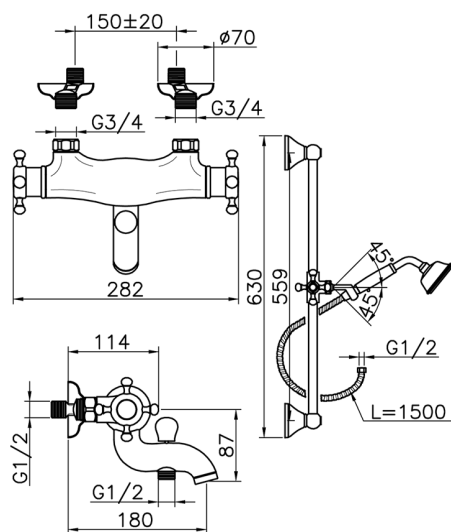

## Bañera termostática con barra-corrediza VICTORIAN\_VTS27010

MODELO **VTS27010**

Bañera termostática con barra-corrediza, barra corrediza con soporte deslizante 56 cm, duchita una función clásica de latón, Ø 78 mm, flexible de Latón 150 cm

ACABADOS DISPONIBLES

-  **21** 21 Cromo
-  **27** 27 Bronce Viejo
-  **2A** 2A Niquel Satinado Cepillado
-  **2G** 2G Oro Viejo
-  **2W** 2W Oro Cepillado

CARACTERÍSTICAS

Recambio Cartucho **24.04A.PP**

**Cartucho Termostático Plus P 8X20**