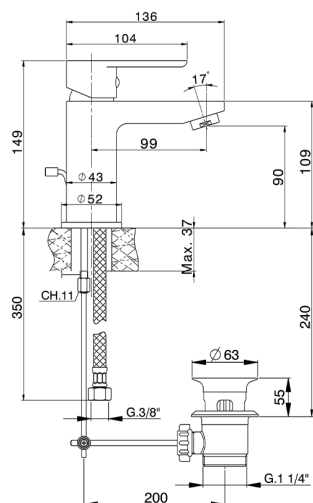

Lavabo monomando EnergySave SATURNO_SN000515

MODELO **SN000515**

Lavabo monomando EnergySave, con desagüe automático 1"1/4, latiguillos acero G.3/8"

ACABADOS DISPONIBLES

21 21 Cromo

CARACTERÍSTICAS

Recambio Cartucho **ZZ9B899000**

Cartucho Monomando 35 mm

EnergySave

Gracias al dispositivo EnergySave, si se acciona la maneta en la posición central únicamente saldrá agua fría, de modo que el calentador de agua no se pondrá en marcha y no se desperdiciará agua caliente, lo que supone un ahorro considerable de energía y costes. La temperatura puede ajustarse girando la maneta hacia la izquierda hasta alcanzar la temperatura deseada.