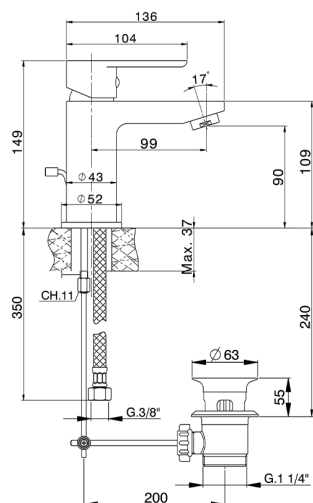

## Lavabo monomando EnergySave SATURNO\_SN000515

MODELO **SN000515**

Lavabo monomando EnergySave, con desagüe automático 1"1/4, latiguillos acero G.3/8"

ACABADOS DISPONIBLES

**21** 21 Cromo

CARACTERÍSTICAS

Recambio Cartucho **ZZ9B899000**

**Cartucho Monomando 35 mm**