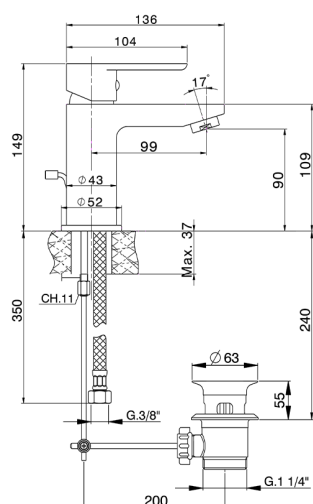

Lavabo monomando EnergySave SATURNO_SN000515

MODELO **SN000515**

Lavabo monomando EnergySave, con desagüe automático 1"1/4, latiguillos acero G.3/8"

ACABADOS DISPONIBLES

21 21 Cromo

CARACTERÍSTICAS

Recambio Cartucho **ZZ9B899000**

Cartucho Monomando 35 mm

EnergySave

Gracias al dispositivo EnergySave, si se acciona la maneta en la posición central únicamente saldrá agua fría, de modo que el calentador de agua no se pondrá en marcha y no se desperdiciará agua caliente, lo que supone un ahorro considerable de energía y costes. La temperatura puede ajustarse girando la maneta hacia la izquierda hasta alcanzar la temperatura deseada.