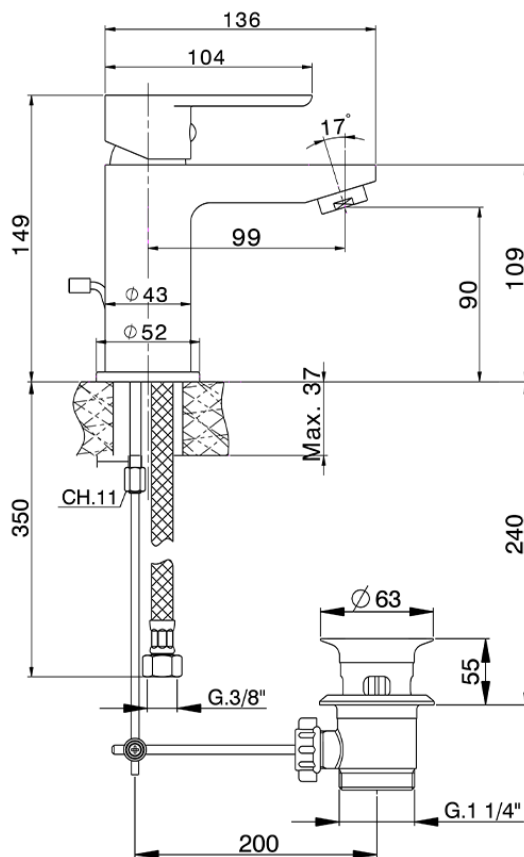

Lavabo monomando EnergySave SATURNO\_SN000515

SN000515

<https://es.huberitalia.com/lavabo-monomando-energysave-saturno-sn000515>

2026-04-17