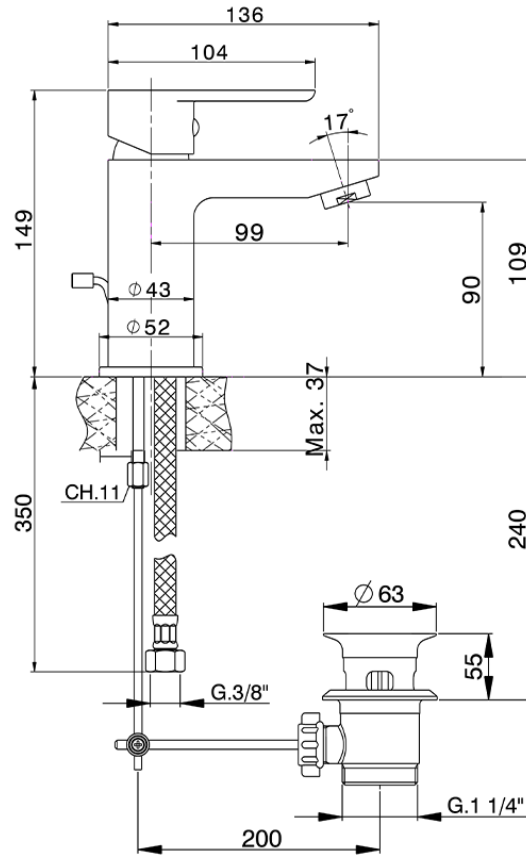

Lavabo monomando EnergySave SATURNO_SN000515

SN000515

<https://es.huberitalia.com/lavabo-monomando-energysave-saturno-sn000515>

2026-06-30