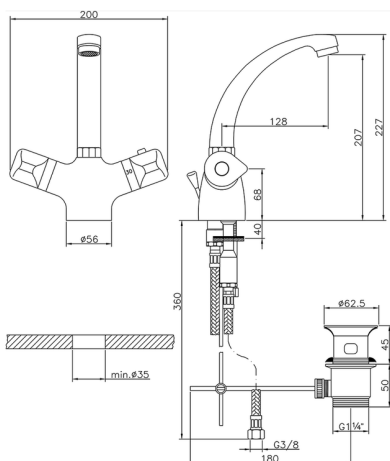

Lavabo termostático COLECTIVIDAD_CLT52010

MODELO **CLT52010**

Lavabo termostático, con desagüe 1"1/4, caño giratorio, latiguillos acero G.3/8"

ACABADOS DISPONIBLES

21 21 Cromo

CARACTERÍSTICAS

Recambio Cartucho **24.04A.PP**

Cartucho Termostático Plus P 8X20

Termostático

El Termostático Huber es tu gestor personal del agua, ayudándote a manejar, controlar y ahorrar agua y energía.

2024-12-22