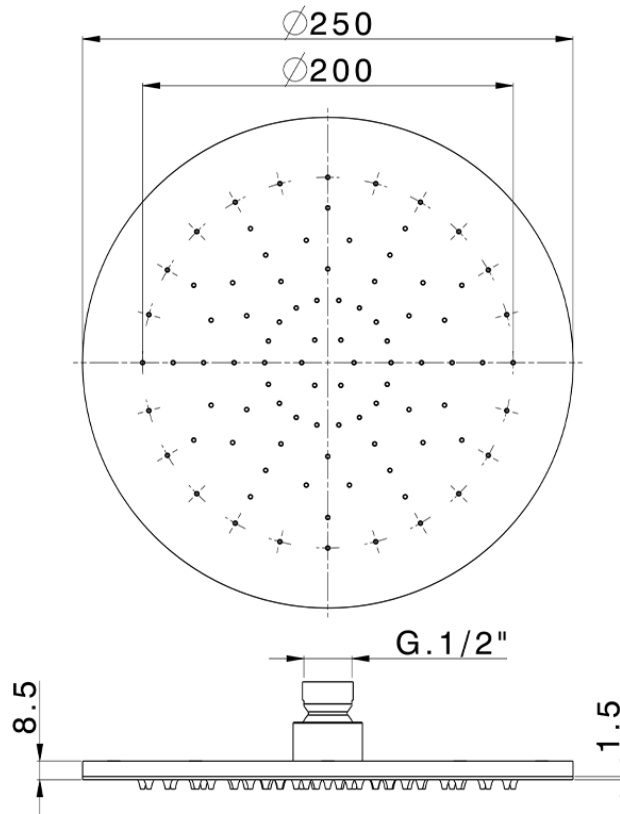

Rociador de brazo inspeccionable Ø 250 mm SHOWER_SS020010

SS020010

<https://es.huberitalia.com/rociador-de-brazo-inspeccionable-o-250-mm-shower-ss020010>

2024-11-21