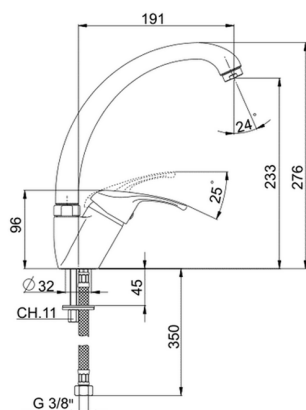

Fregadero monomando KITCHEN_BC000520

MODELO **BC000520**

Fregadero monomando, caño giratorio, latiguillos acero G.3/8"

ACABADOS DISPONIBLES

21 21 Cromo

CARACTERÍSTICAS

Recambio Cartucho **ZZ95273000**

Cartucho Monomando 40 mm