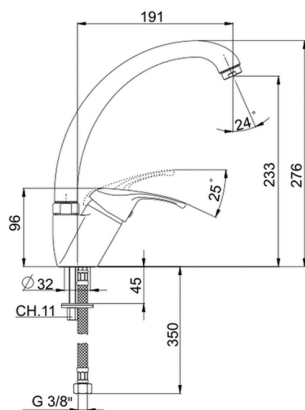

Fregadero monomando KITCHEN_BC000520

MODELO **BC000520**

Fregadero monomando, caño giratorio, latiguillos acero G.3/8"

ACABADOS DISPONIBLES

21 21 Cromo

CARACTERÍSTICAS

Recambio Cartucho **ZZ95273000**

Cartucho Monomando 40 mm