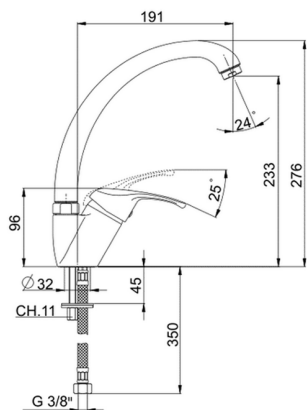

Fregadero monomando KITCHEN_BC000520

MODELO **BC000520**

Fregadero monomando, caño giratorio, latiguillos acero G.3/8"

ACABADOS DISPONIBLES

21 21 Cromo

CARACTERÍSTICAS

Recambio Cartucho **ZZ95273000**

Cartucho Monomando 40 mm