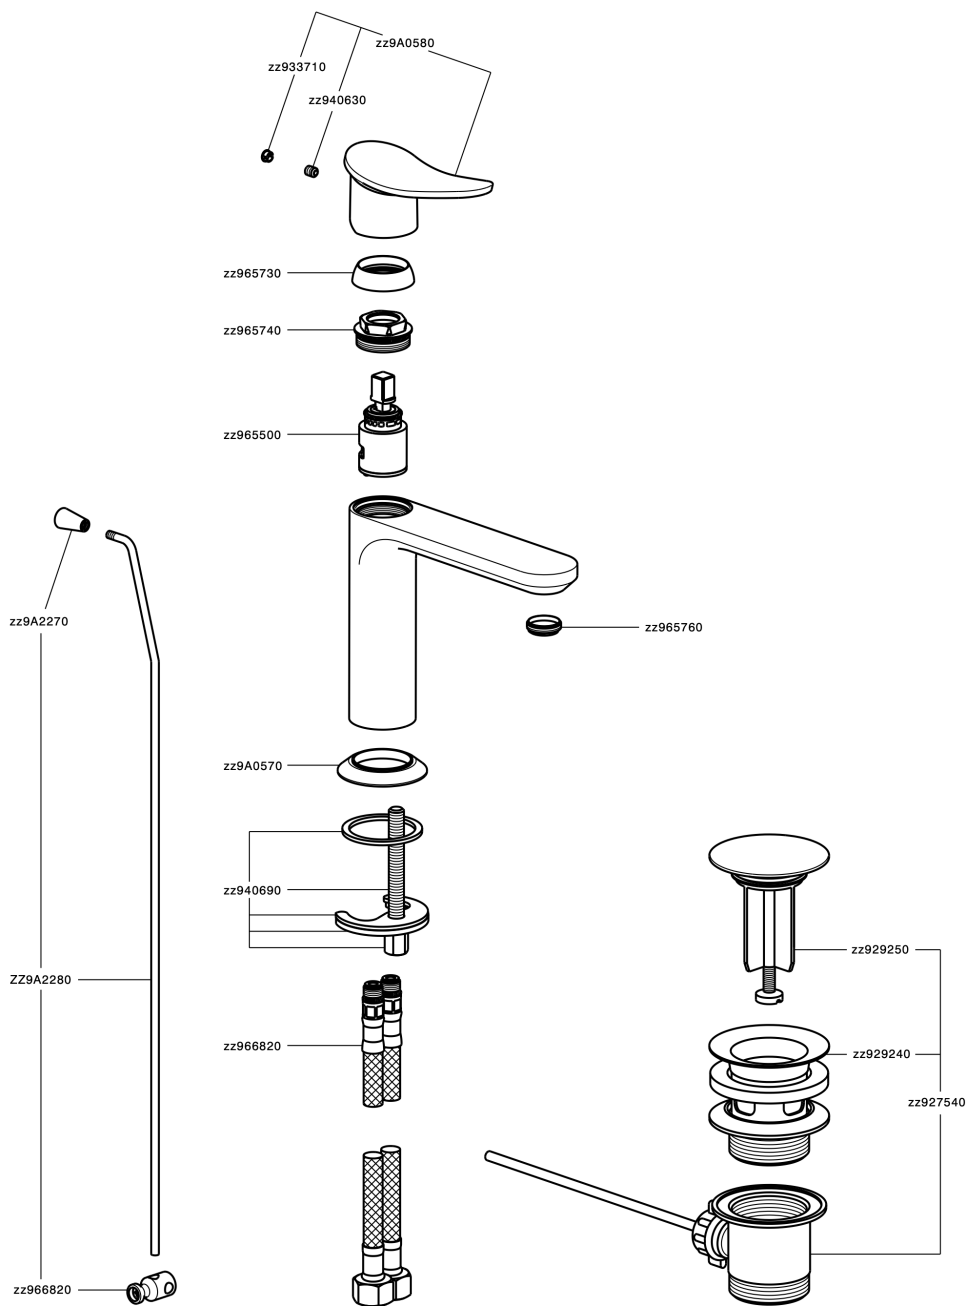

## Lavabo monomando HARLOCK\_HC000514

MODELO **HC000514**

Lavabo monomando, con desagüe automático 1" 1/4, latiguillos acero G.3/8"

ACABADOS DISPONIBLES

-  **21** 21 Cromo
-  **2P** 2P Oro rosa
-  **2Q** 2Q Black Titanium
-  **40** 40 Negro Mate
-  **4Q** 4Q Blanco Mate
-  **6T** 6T Cromo/Negro Mate

CARACTERÍSTICAS

Recambio Cartucho **ZZ96550000**

**Cartucho Monomando 25 mm**

### Duchita higiénica

Ducha hidroescobilla, para la limpieza del inodoro.

## Lavabo monomando HARLOCK\_HC000514

HC000514

<https://es.huberitalia.com/lavabo-monomando-harlock-hc000514>

2024-11-21