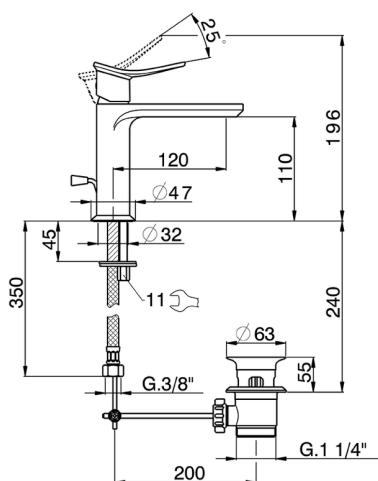

## Lavabo monomando HARLOCK\_HC000514

MODELO **HC000514**

Lavabo monomando, con desagüe automático 1" 1/4, latiguillos acero G.3/8"

ACABADOS DISPONIBLES

-  **21** 21 Cromo
-  **2P** 2P Oro rosa
-  **2Q** 2Q Black Titanium
-  **40** 40 Negro Mate
-  **4Q** 4Q Blanco Mate
-  **6T** 6T Cromo/Negro Mate

CARACTERÍSTICAS

Recambio Cartucho **ZZ96550000**

**Cartucho Monomando 25 mm**

### Duchita higiénica

Ducha hidroescobilla, para la limpieza del inodoro.

## Lavabo monomando HARLOCK\_HC000514

HC000514

<https://es.huberitalia.com/lavabo-monomando-harlock-hc000514>

2024-11-21