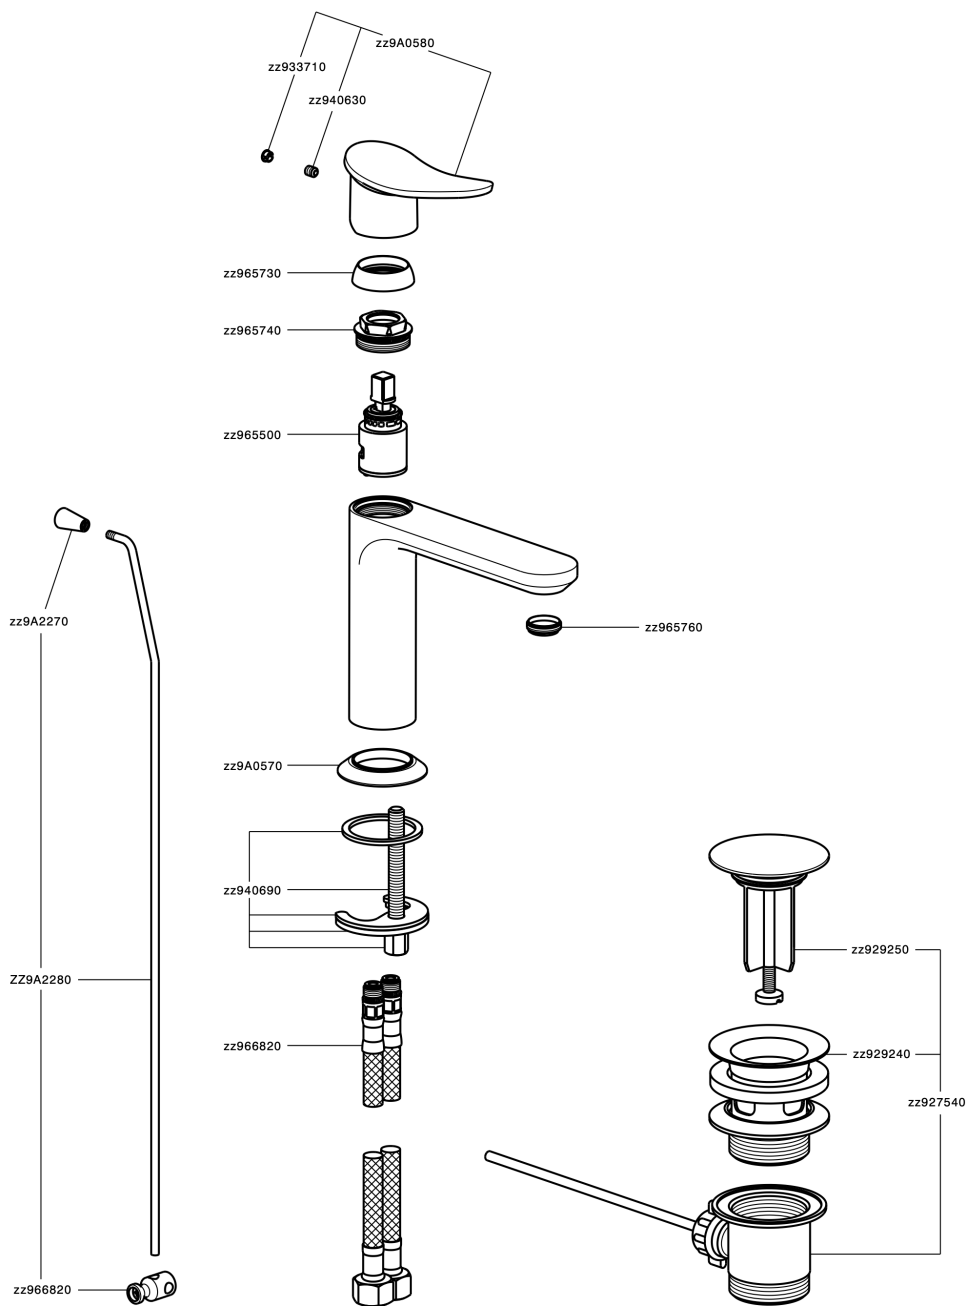

Lavabo monomando HARLOCK_HC000514

HC000514

<https://es.huberitalia.com/lavabo-monomando-harlock-hc000514>

2024-11-21