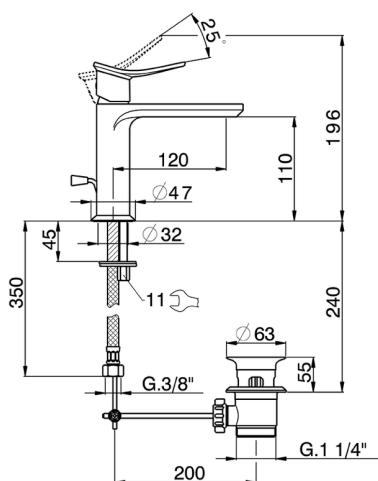

Lavabo monomando HARLOCK_HC000514

MODELO **HC000514**

Lavabo monomando, con desagüe automático 1" 1/4, latiguillos acero G.3/8"

ACABADOS DISPONIBLES

-  **21** 21 Cromo
-  **2P** 2P Oro rosa
-  **2Q** 2Q Black Titanium
-  **40** 40 Negro Mate
-  **4Q** 4Q Blanco Mate
-  **6T** 6T Cromo/Negro Mate

CARACTERÍSTICAS

Recambio Cartucho **ZZ96550000**

Cartucho Monomando 25 mm

Duchita higiénica

Ducha hidroescobilla, para la limpieza del inodoro.

Lavabo monomando HARLOCK_HC000514

HC000514

<https://es.huberitalia.com/lavabo-monomando-harlock-hc000514>