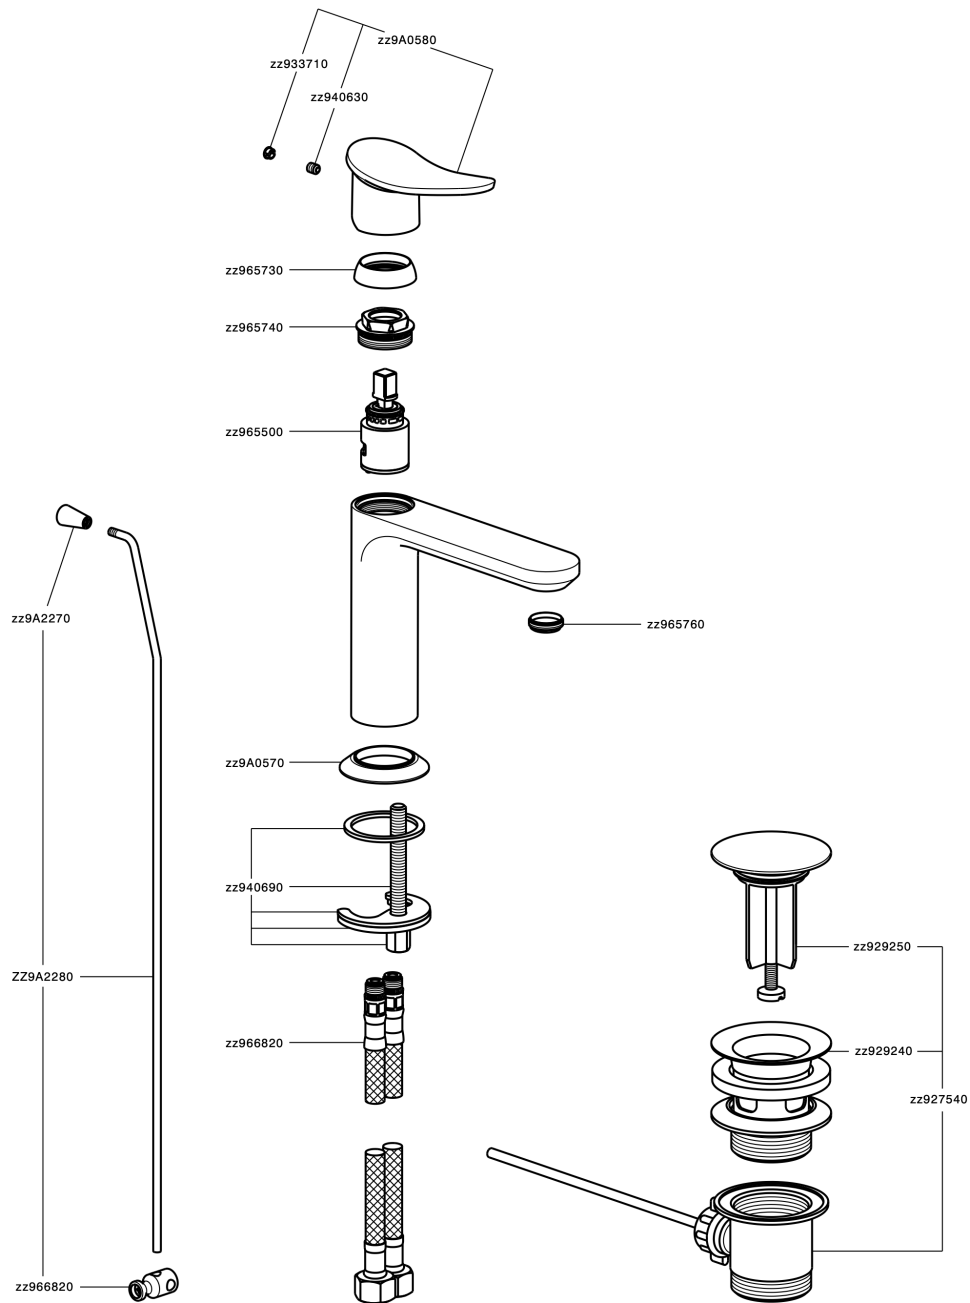

Lavabo monomando HARLOCK_HC000514

MODELO **HC000514**

Lavabo monomando, con desagüe automático 1" 1/4, latiguillos acero G.3/8"

ACABADOS DISPONIBLES

-  **21** 21 Cromo
-  **2P** 2P Oro rosa
-  **2Q** 2Q Black Titanium
-  **40** 40 Negro Mate
-  **4Q** 4Q Blanco Mate
-  **6T** 6T Cromo/Negro Mate

CARACTERÍSTICAS

Recambio Cartucho **ZZ96550000**

Cartucho Monomando 25 mm

Duchita higiénica

Ducha hidroescobilla, para la limpieza del inodoro.

Lavabo monomando HARLOCK_HC000514

HC000514

<https://es.huberitalia.com/lavabo-monomando-harlock-hc000514>