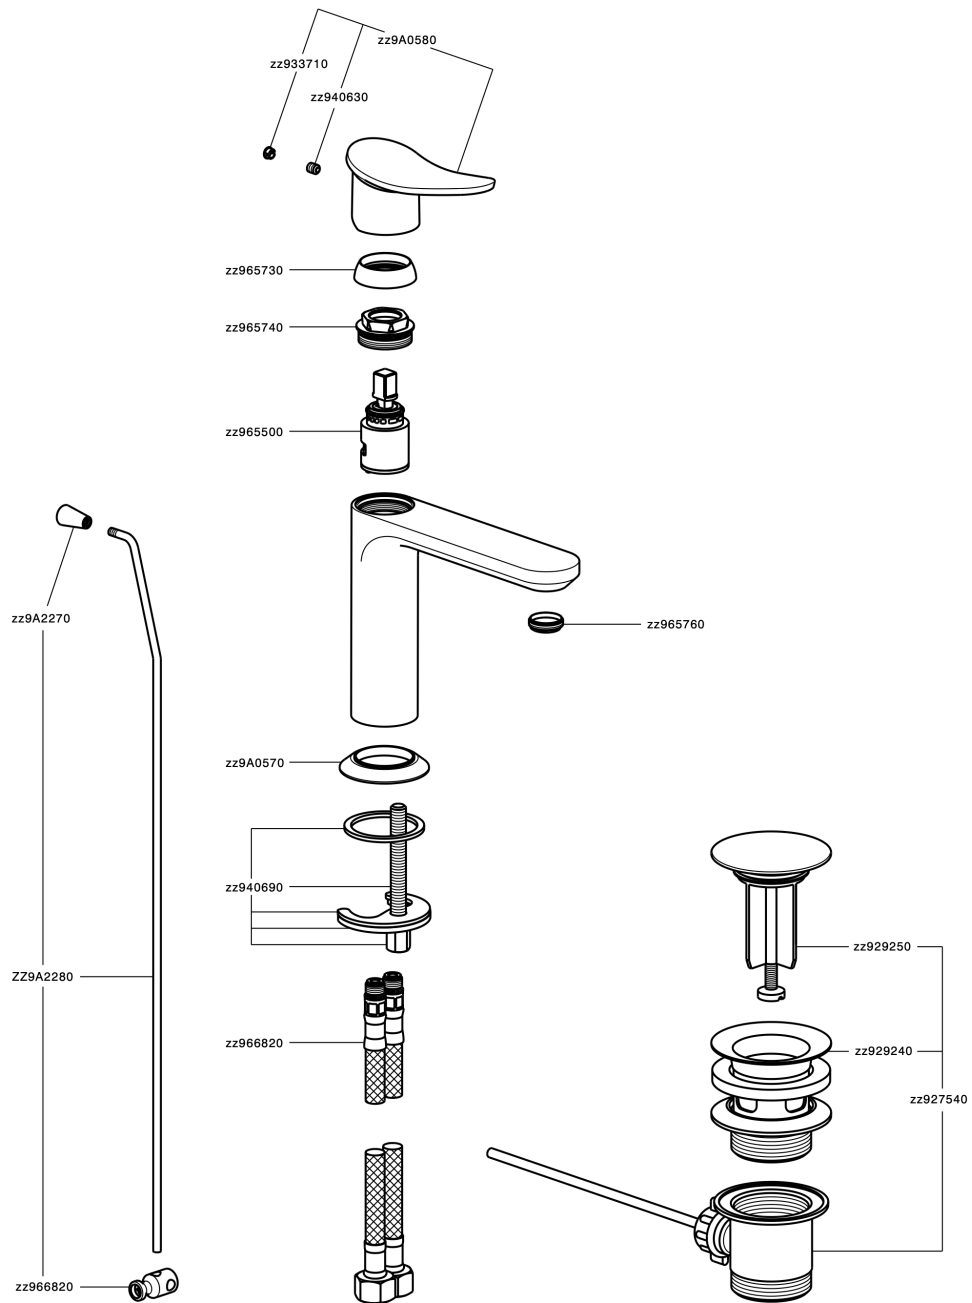

Lavabo monomando HARLOCK_HC000514

MODELO **HC000514**

Lavabo monomando, con desagüe automático 1" 1/4, latiguillos acero G.3/8"

ACABADOS DISPONIBLES

-  **21** 21 Cromo
-  **2P** 2P Oro rosa
-  **2Q** 2Q Black Titanium
-  **40** 40 Negro Mate
-  **4Q** 4Q Blanco Mate
-  **6T** 6T Cromo/Negro Mate

CARACTERÍSTICAS

Recambio Cartucho **ZZ96550000**

Cartucho Monomando 25 mm

Duchita higiénica

Ducha hidroescobilla, para la limpieza del inodoro.

Lavabo monomando HARLOCK_HC000514

HC000514

<https://es.huberitalia.com/lavabo-monomando-harlock-hc000514>