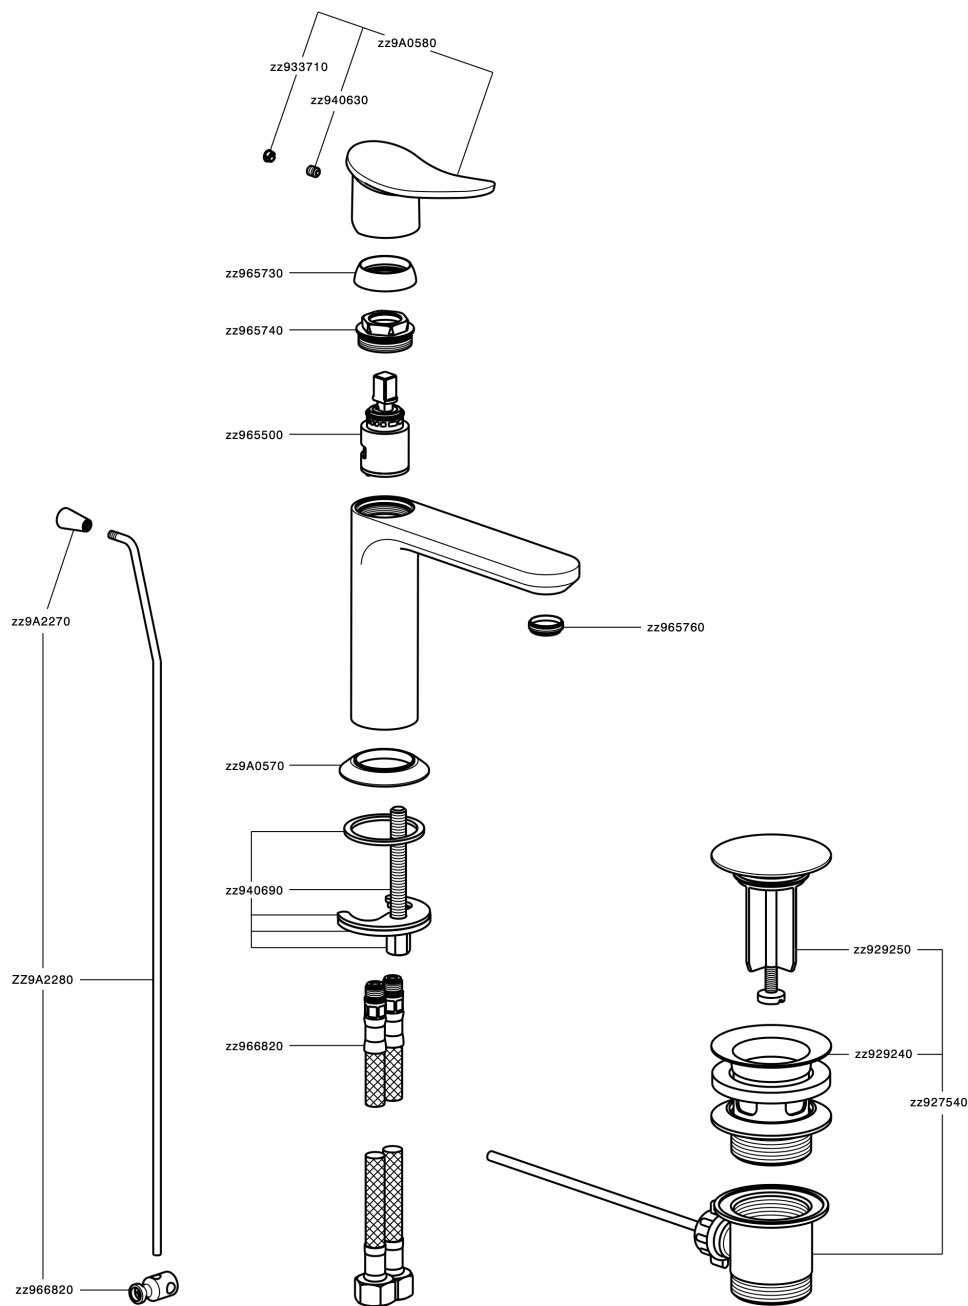

Lavabo monomando HARLOCK_HC000514

MODELO **HC000514**

Lavabo monomando, con desagüe automático 1" 1/4, latiguillos acero G.3/8"

ACABADOS DISPONIBLES

-  **21** 21 Cromo
-  **2P** 2P Oro rosa
-  **2Q** 2Q Black Titanium
-  **40** 40 Negro Mate
-  **4Q** 4Q Blanco Mate
-  **6T** 6T Cromo/Negro Mate

CARACTERÍSTICAS

Recambio Cartucho **ZZ96550000**

Cartucho Monomando 25 mm

Duchita higiénica

Ducha hidroescobilla, para la limpieza del inodoro.

Lavabo monomando HARLOCK_HC000514

HC000514

<https://es.huberitalia.com/lavabo-monomando-harlock-hc000514>