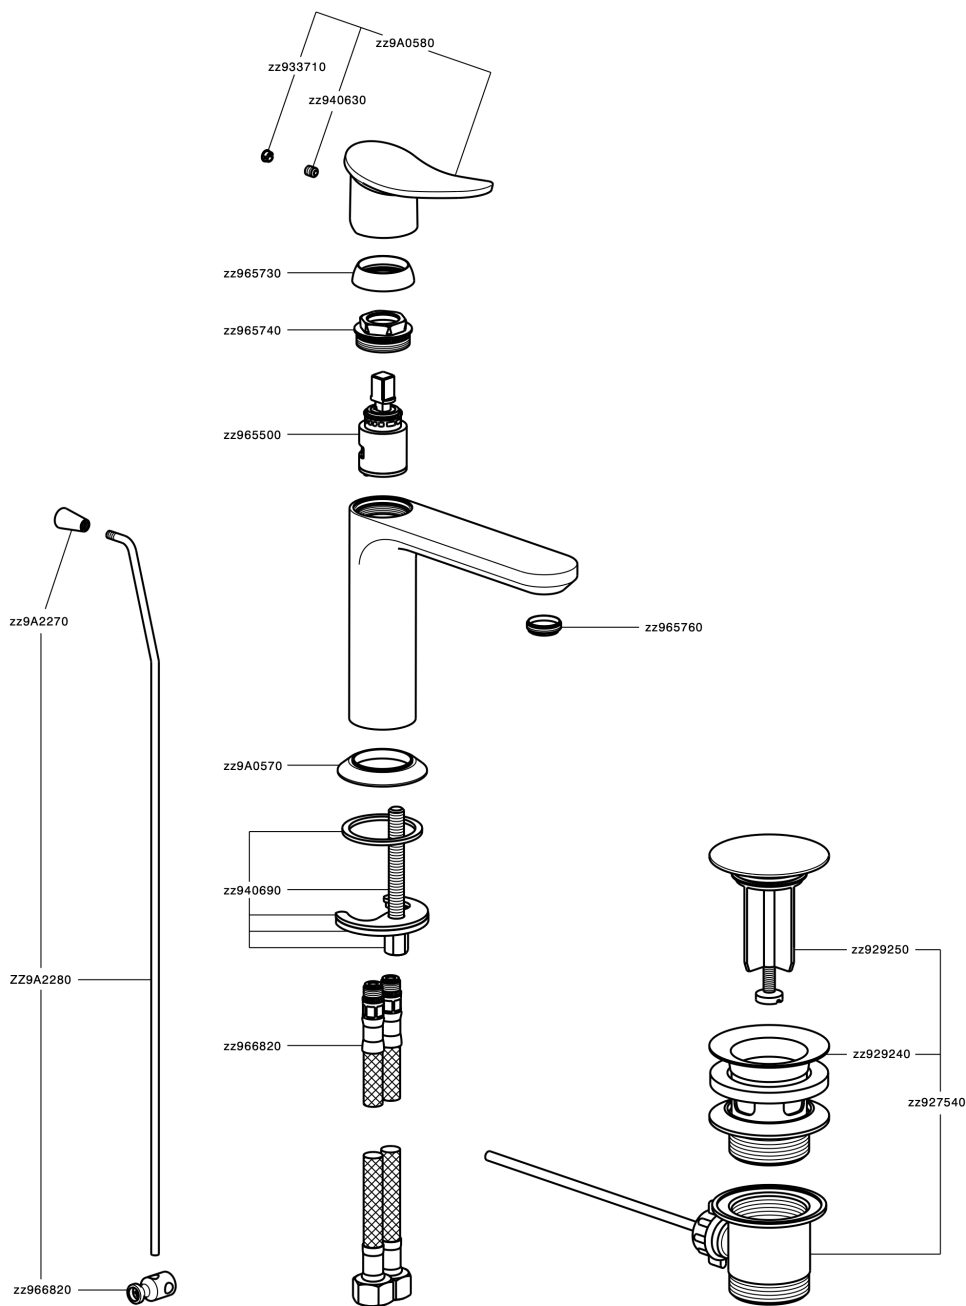

## Lavabo monomando HARLOCK\_HC000514

MODELO **HC000514**

Lavabo monomando, con desagüe automático 1" 1/4, latiguillos acero G.3/8"

ACABADOS DISPONIBLES

-  **21** 21 Cromo
-  **2P** 2P Oro rosa
-  **2Q** 2Q Black Titanium
-  **40** 40 Negro Mate
-  **4Q** 4Q Blanco Mate
-  **6T** 6T Cromo/Negro Mate

CARACTERÍSTICAS

Recambio Cartucho **ZZ96550000**

**Cartucho Monomando 25 mm**

### Duchita higiénica

Ducha hidroescobilla, para la limpieza del inodoro.

## Lavabo monomando HARLOCK\_HC000514

HC000514

<https://es.huberitalia.com/lavabo-monomando-harlock-hc000514>

2024-11-08