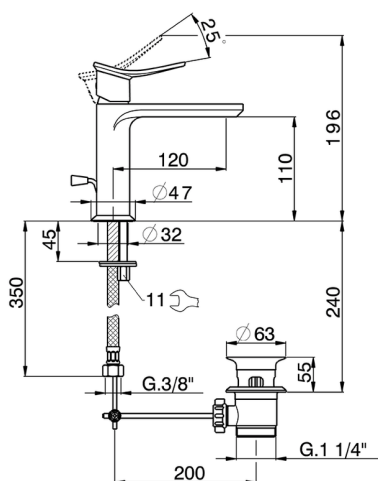

## Lavabo monomando HARLOCK\_HC000514

MODELO **HC000514**

Lavabo monomando, con desagüe automático 1" 1/4, latiguillos acero G.3/8"

ACABADOS DISPONIBLES

-  **21** 21 Cromo
-  **2P** 2P Oro rosa
-  **2Q** 2Q Black Titanium
-  **40** 40 Negro Mate
-  **4Q** 4Q Blanco Mate
-  **6T** 6T Cromo/Negro Mate

CARACTERÍSTICAS

Recambio Cartucho **ZZ96550000**

**Cartucho Monomando 25 mm**

### Duchita higiénica

Ducha hidroescobilla, para la limpieza del inodoro.

## Lavabo monomando HARLOCK\_HC000514

HC000514

<https://es.huberitalia.com/lavabo-monomando-harlock-hc000514>

2024-11-08