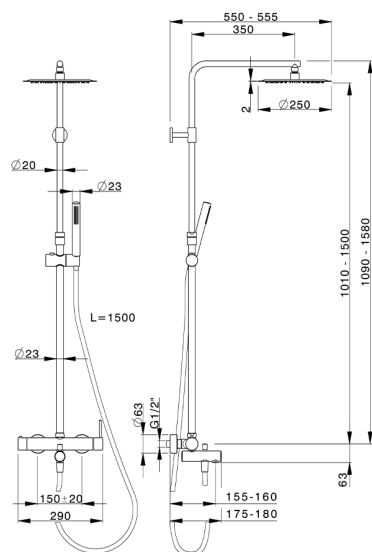

Columna monomando bañera 3 funciones COLUMNS_MT004160

MODELO **MT004160**

Columna monomando bañera 3 funciones, columna telescópica, duchita una función Ø 23 mm de Latón, rociador redondo Ø 250 mm es.2 mm de INOX, flexible liso SUPREME 150 cm

ACABADOS DISPONIBLES

21 21 Cromo

CARACTERÍSTICAS

Recambio Cartucho **ZZ95435000**

Cartucho Monomando 35 mm

2024-12-22