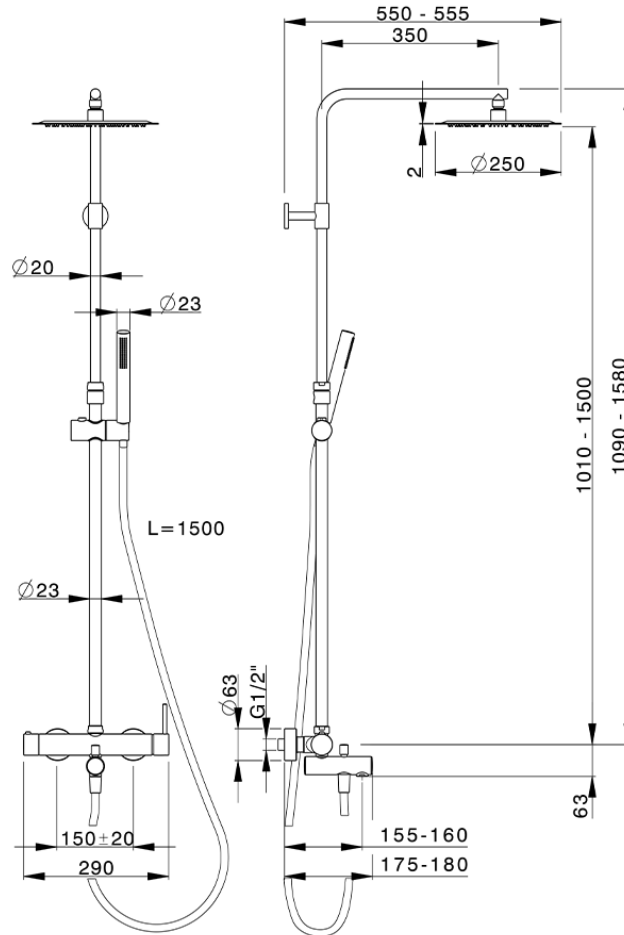

Columna monomando bañera 3 funciones COLUMNS_MT004160

MT004160

<https://es.huberitalia.com/columna-monomando-banera-3-funciones-columns-mt004160>

2024-12-22