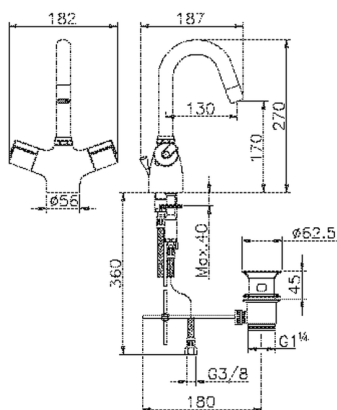

## Lavabo termostático THERMO\_PRT52010

MODELO **PRT52010**

Lavabo termostático, con desagüe automático 1" 1/4, caño giratorio, latiguillos acero G.3/8"

ACABADOS DISPONIBLES

**21** 21 Cromo

CARACTERÍSTICAS

Recambio Cartucho **24.02A.PL**